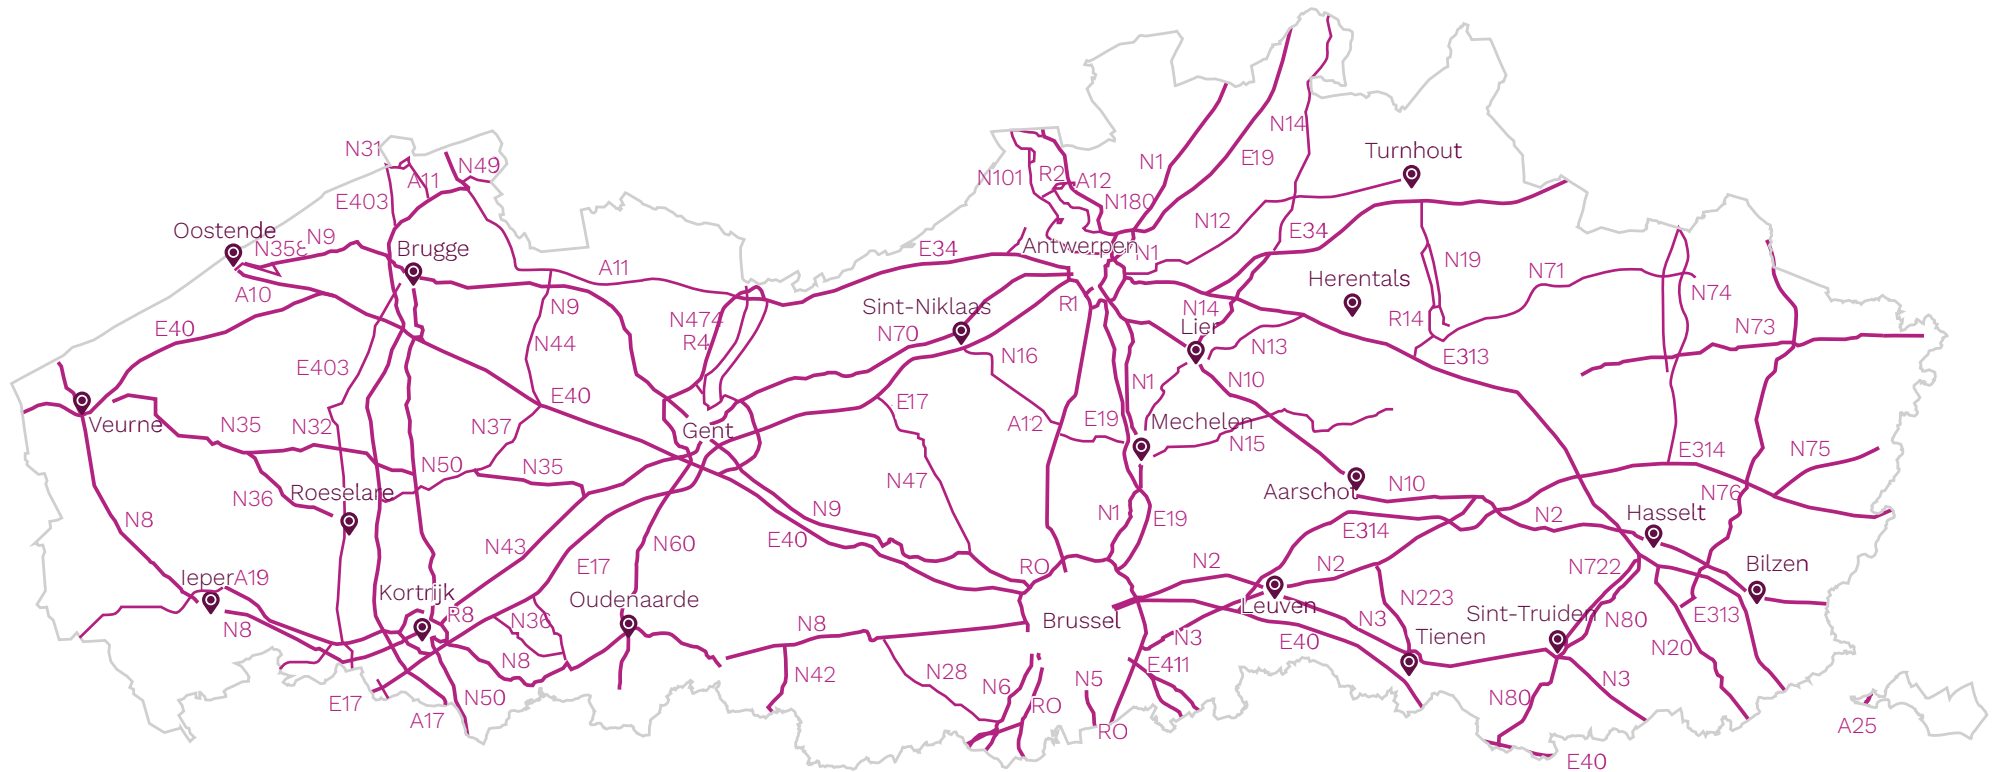

# Kilometerheffing

voor vrachtwagens

— tolweg

ingeschakelde OBU verplicht op alle wegen in België