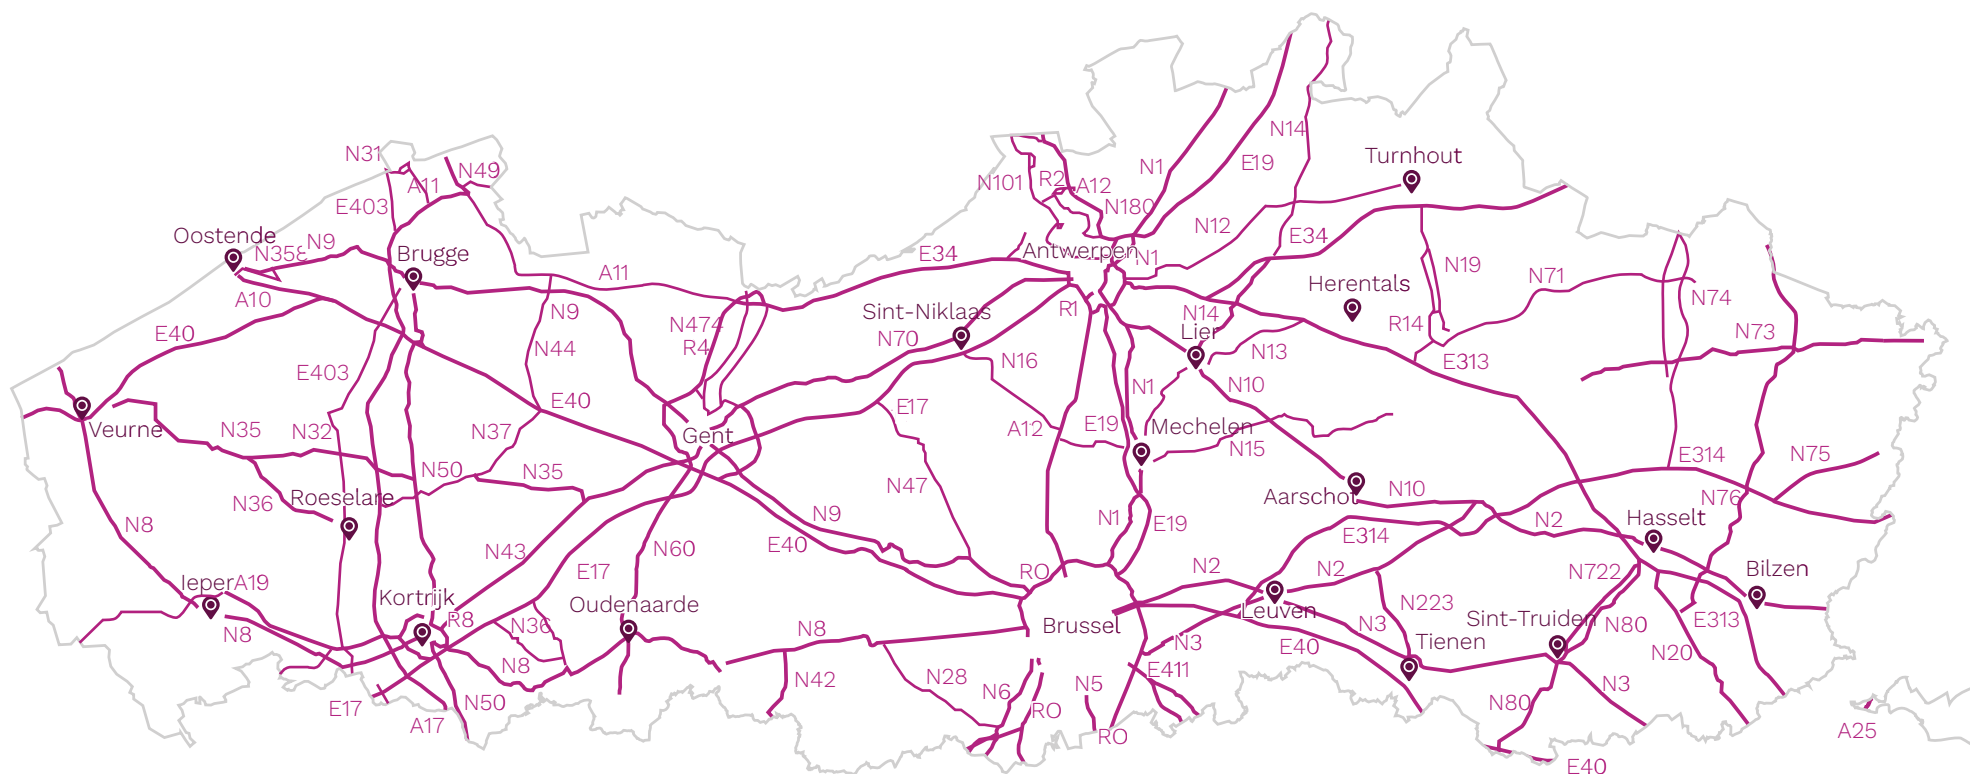

Prélèvement kilométrique

pour poids-lourds

FLANDRE

— route à péage

OBU actif obligatoire sur toutes les routes en Belgique

Viapass