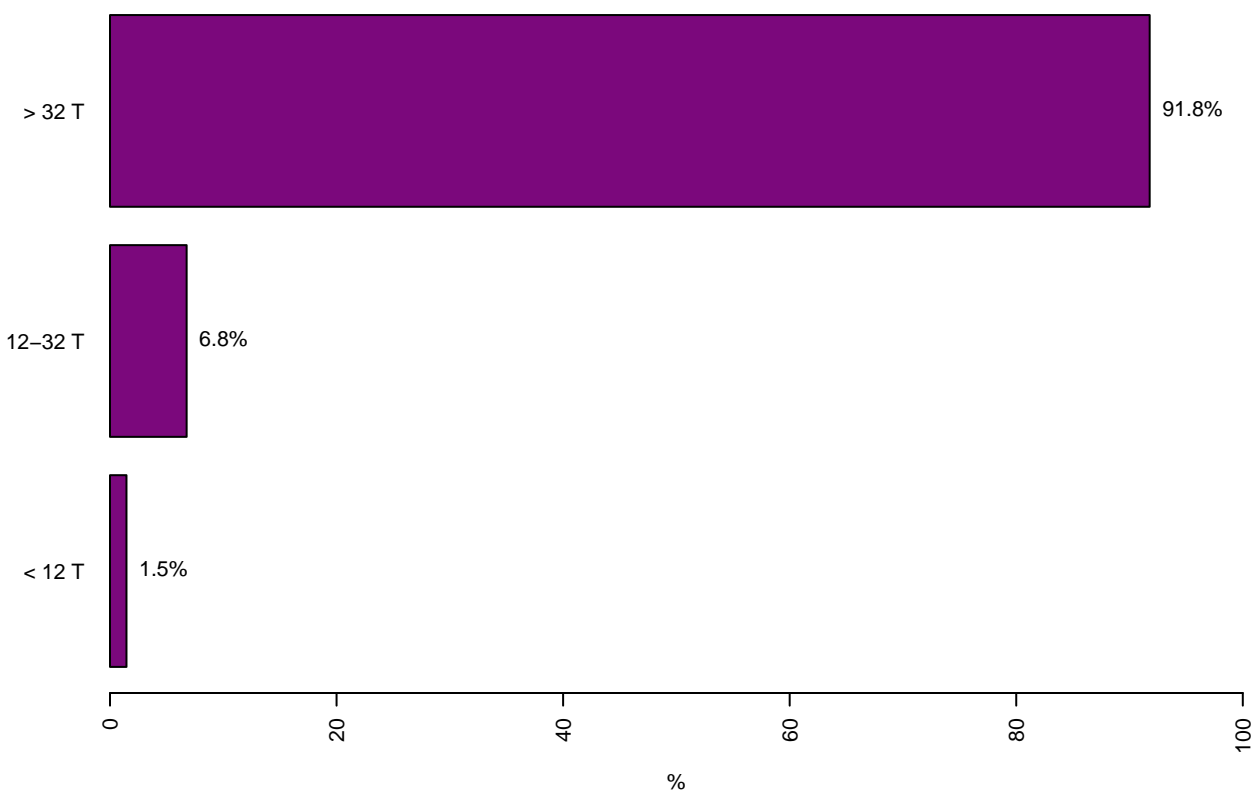

Tolheffing / Redevance

Tolheffing per Gewest – April tot Juni 2024
Prelevement par Region – Avril a Juin 2024

Prelevement par mois – Avril a Juin 2024
Tolheffing per maand – April tot Juni 2024

Tolheffing per Gewest en per maand – April tot Juni 2024
Prelevement par Region et par mois – Avril a Juin 2024

Prelevement par pays d'immatriculation – Avril a Juin 2024
Tolheffing per land van registratie – April tot Juni 2024

Tolheffing per MTM – April tot Juni 2024
Prelevement par MMA – Avril a Juin 2024

Prelevement par classe Euro – Avril a Juin 2024
Tolheffing per Euroklasse – April tot Juni 2024