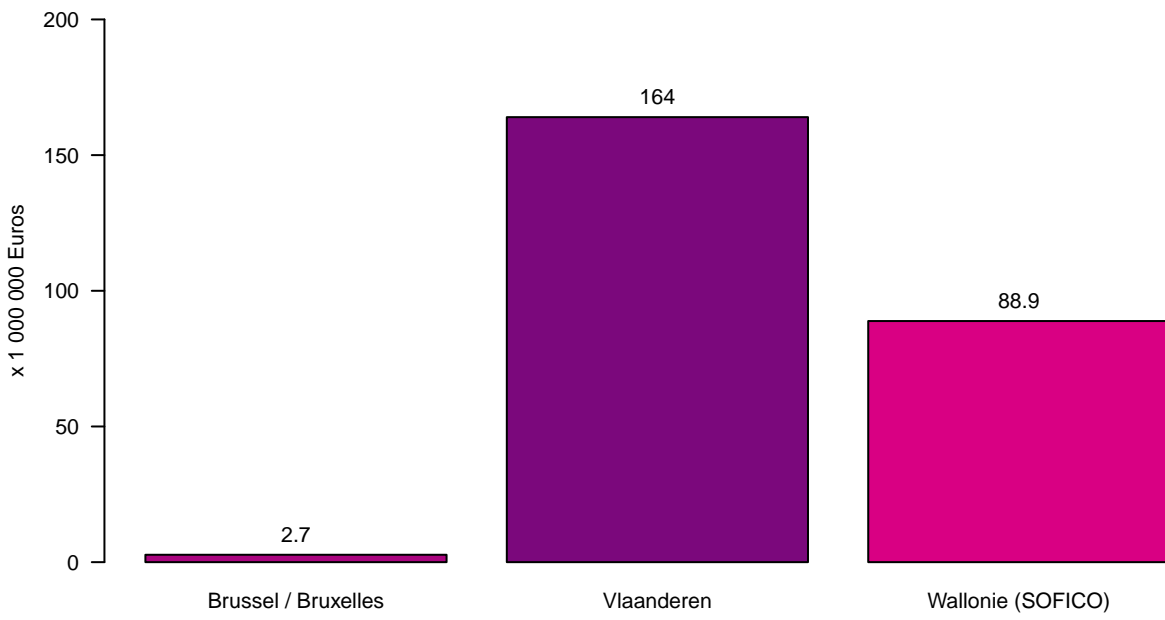

Tolheffing / Redevance

Tolheffing per Gewest – April tot Juni 2024
Prelevement par Region – Avril a Juin 2024

Prelevement par mois – Avril a Juin 2024
Tolheffing per maand – April tot Juni 2024

Tolheffing per Gewest en per maand – April tot Juni 2024
Prelevement par Region et par mois – Avril a Juin 2024

Prelevement par pays d'immatriculation – Avril a Juin 2024
Tolheffing per land van registratie – April tot Juni 2024

Tolheffing per MTM – April tot Juni 2024
Prelevement par MMA – Avril a Juin 2024

Prelevement par classe Euro – Avril a Juin 2024
Tolheffing per Euroklasse – April tot Juni 2024