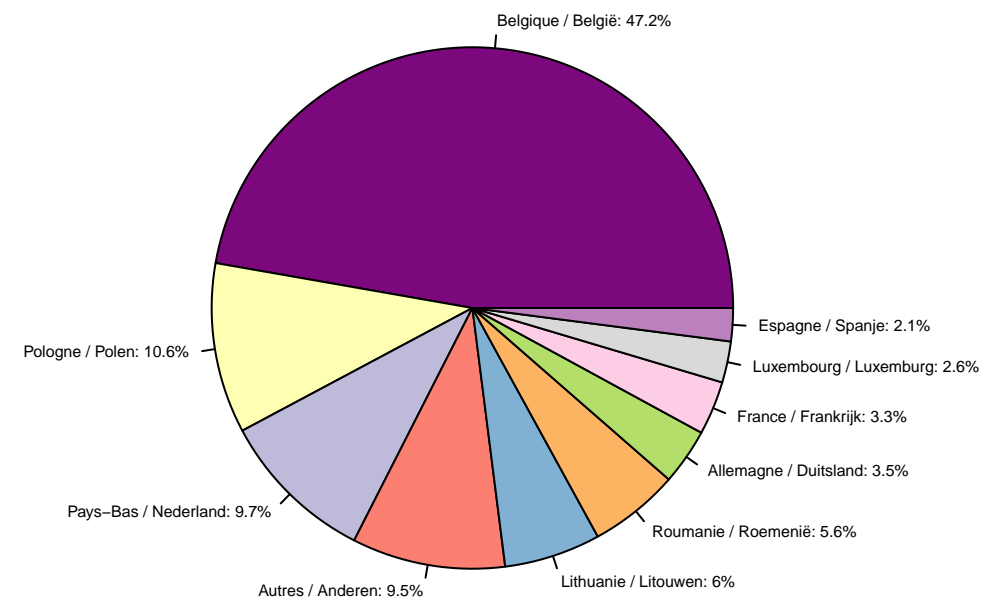

Tolheffing / Redevance

Tolheffing per Gewest – April tot Juni 2024
Prelevement par Region – Avril a Juin 2024

Prelevement par mois – Avril a Juin 2024
Tolheffing per maand – April tot Juni 2024

Tolheffing per Gewest en per maand – April tot Juni 2024
Prelevement par Region et par mois – Avril a Juin 2024

Prelevement par pays d'immatriculation – Avril a Juin 2024
Tolheffing per land van registratie – April tot Juni 2024

Tolheffing per MTM – April tot Juni 2024
Prelevement par MMA – Avril a Juin 2024

Prelevement par classe Euro – Avril a Juin 2024
Tolheffing per Euroklasse – April tot Juni 2024