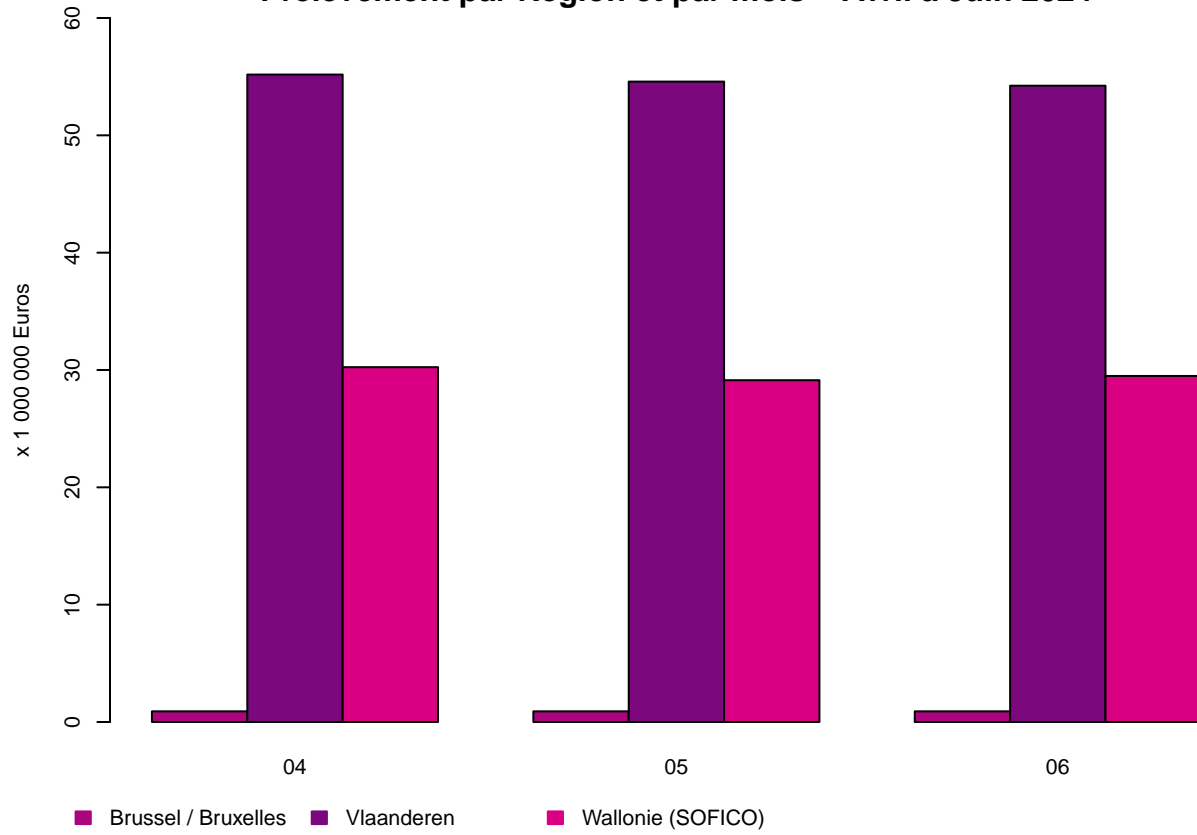

Tolheffing / Redevance

Tolheffing per Gewest – April tot Juni 2024
Prelevement par Region – Avril a Juin 2024

Prelevement par mois – Avril a Juin 2024
Tolheffing per maand – April tot Juni 2024

Tolheffing per Gewest en per maand – April tot Juni 2024
Prelevement par Region et par mois – Avril a Juin 2024

Prelevement par pays d'immatriculation – Avril a Juin 2024
Tolheffing per land van registratie – April tot Juni 2024

Tolheffing per MTM – April tot Juni 2024
Prelevement par MMA – Avril a Juin 2024

Prelevement par classe Euro – Avril a Juin 2024
Tolheffing per Euroklasse – April tot Juni 2024