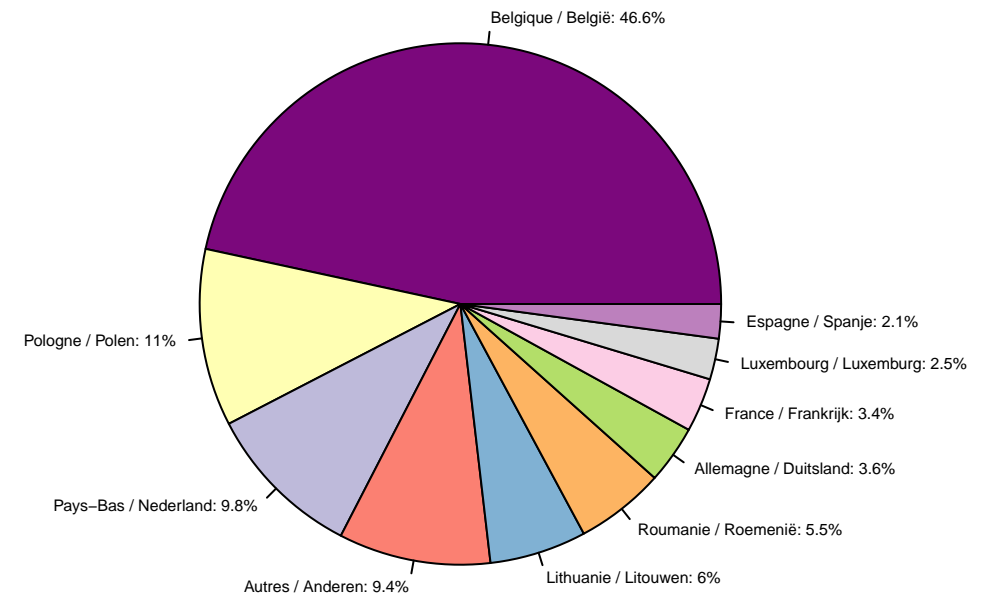

Tolheffing / Redevance

Tolheffing per Gewest – Januari tot Maart 2024
Prelevement par Region – Janvier a Mars 2024

Prelevement par mois – Janvier a Mars 2024
Tolheffing per maand – Januari tot Maart 2024

Tolheffing per Gewest en per maand – Januari tot Maart 2024
Prelevement par Region et par mois – Janvier a Mars 2024

Prelevement par pays d'immatriculation – Janvier a Mars 2024
Tolheffing per land van registratie – Januari tot Maart 2024