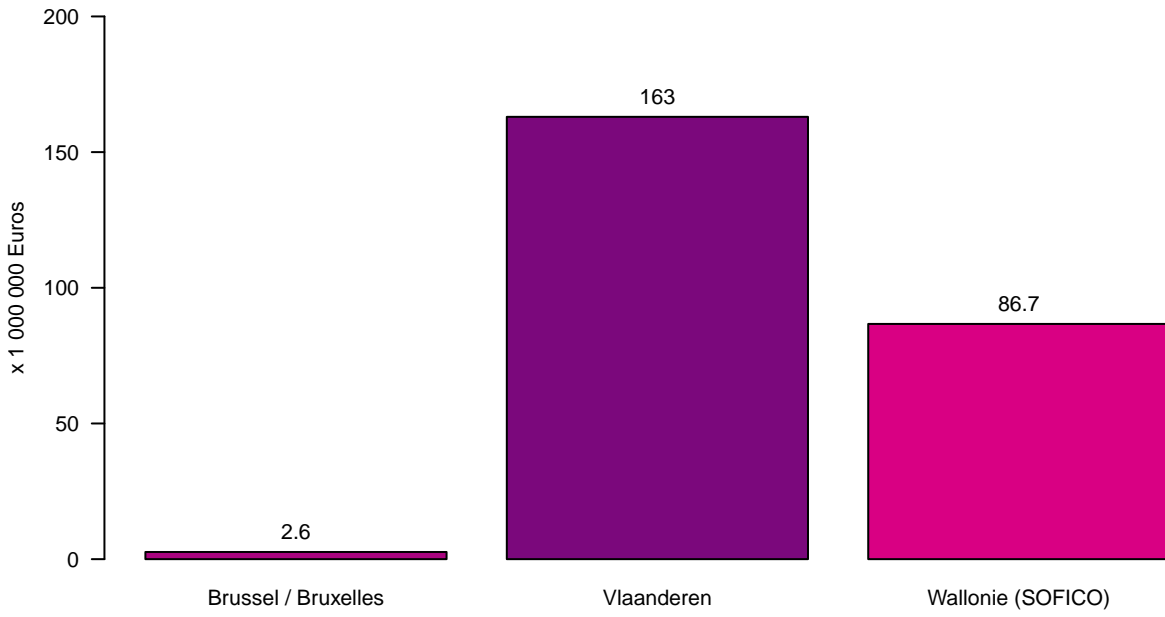

Tolheffing / Redevance

Tolheffing per Gewest – Januari tot Maart 2024
Prelevement par Region – Janvier a Mars 2024

Prelevement par mois – Janvier a Mars 2024
Tolheffing per maand – Januari tot Maart 2024

Tolheffing per Gewest en per maand – Januari tot Maart 2024
Prelevement par Region et par mois – Janvier a Mars 2024

Prelevement par pays d'immatriculation – Janvier a Mars 2024
Tolheffing per land van registratie – Januari tot Maart 2024