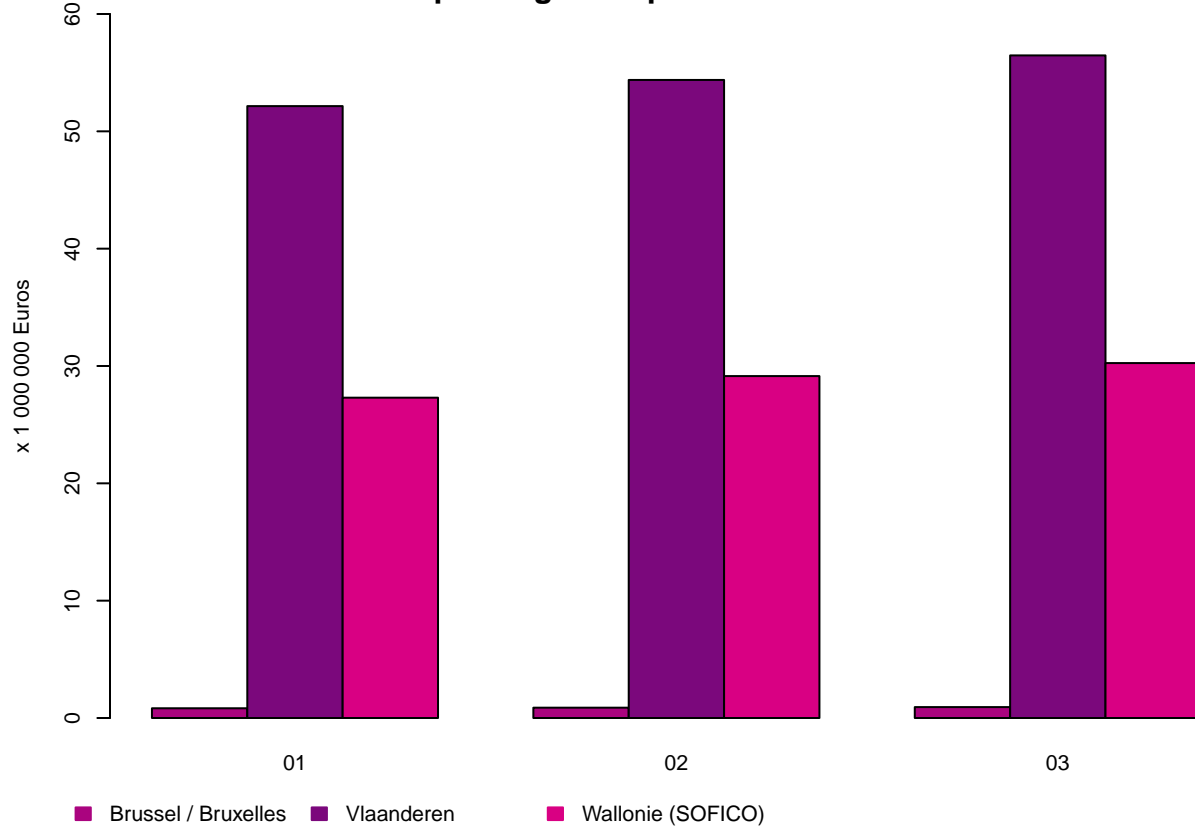

Tolheffing / Redevance

Tolheffing per Gewest – Januari tot Maart 2024
Prelevement par Region – Janvier a Mars 2024

Prelevement par mois – Janvier a Mars 2024
Tolheffing per maand – Januari tot Maart 2024

Tolheffing per Gewest en per maand – Januari tot Maart 2024
Prelevement par Region et par mois – Janvier a Mars 2024

Prelevement par pays d'immatriculation – Janvier a Mars 2024
Tolheffing per land van registratie – Januari tot Maart 2024