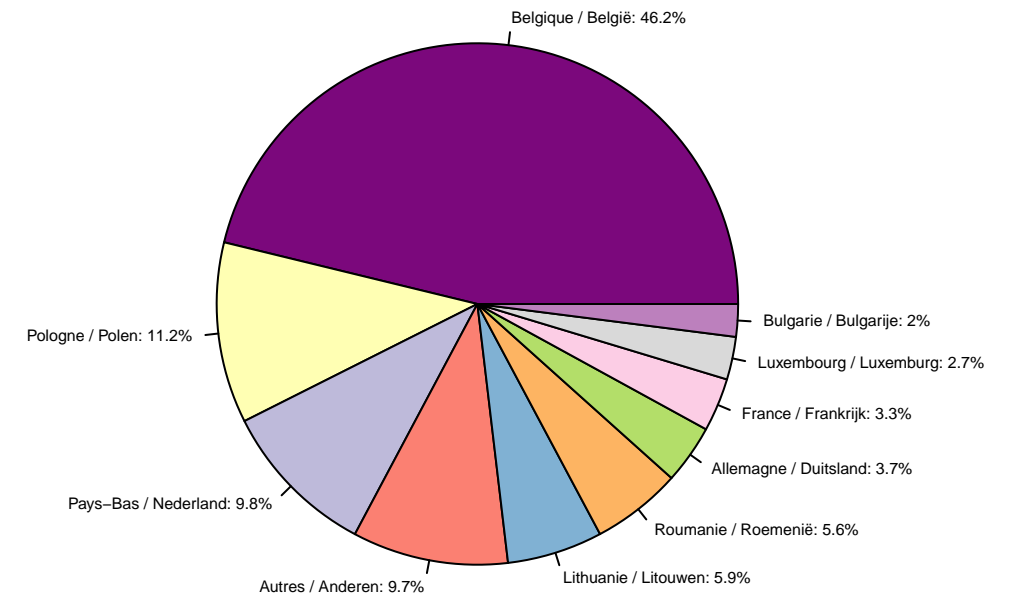

Tolheffing / Redevice

Tolheffing per Gewest – October tot December 2023
Prelevement par Region – Octobre a Decembre 2023

Prelevement par mois – Octobre a Decembre 2023
Tolheffing per maand – October tot December 2023

Tolheffing per Gewest en per maand – October tot December 2023
Prelevement par Region et par mois – Octobre a Decembre 2023

Prelevement par pays d'immatriculation – Octobre a Decembre 2023
Tolheffing per land van registratie – October tot December 2023

Tolheffing per MTM – October tot December 2023
Prelevement par MMA – Octobre a Decembre 2023

Prelevement par classe Euro – Octobre a Decembre 2023
Tolheffing per Euroklasse – October tot December 2023