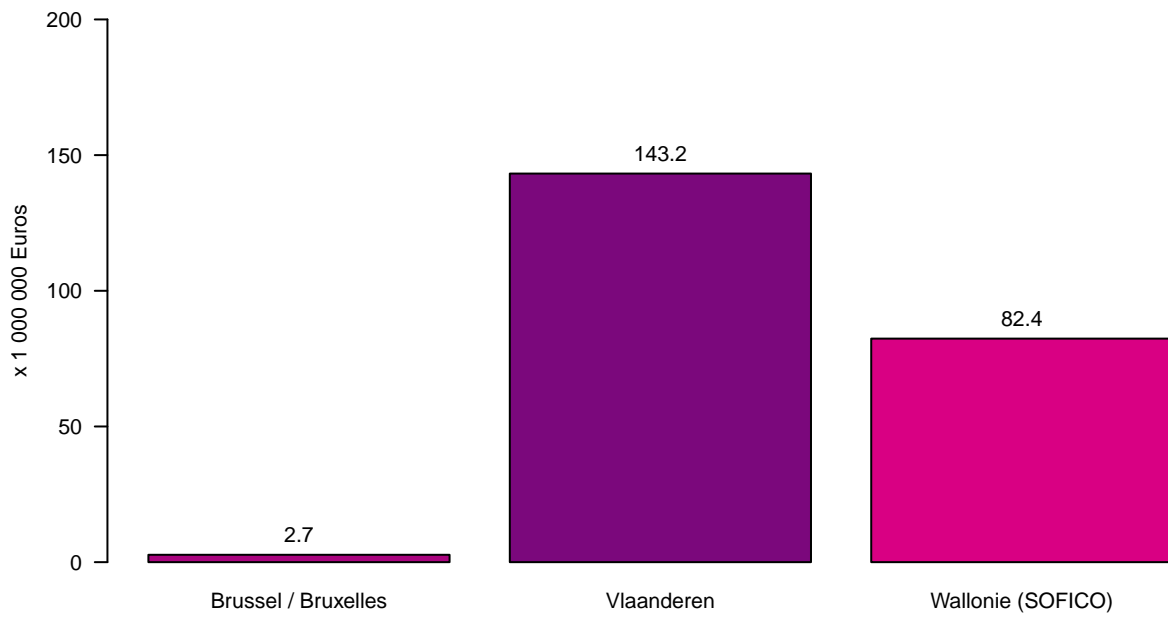

Tolheffing / Redevice

Tolheffing per Gewest – October tot December 2023
Prelevement par Region – Octobre a Decembre 2023

Prelevement par mois – Octobre a Decembre 2023
Tolheffing per maand – October tot December 2023

Tolheffing per Gewest en per maand – October tot December 2023
Prelevement par Region et par mois – Octobre a Decembre 2023

Prelevement par pays d'immatriculation – Octobre a Decembre 2023
Tolheffing per land van registratie – October tot December 2023