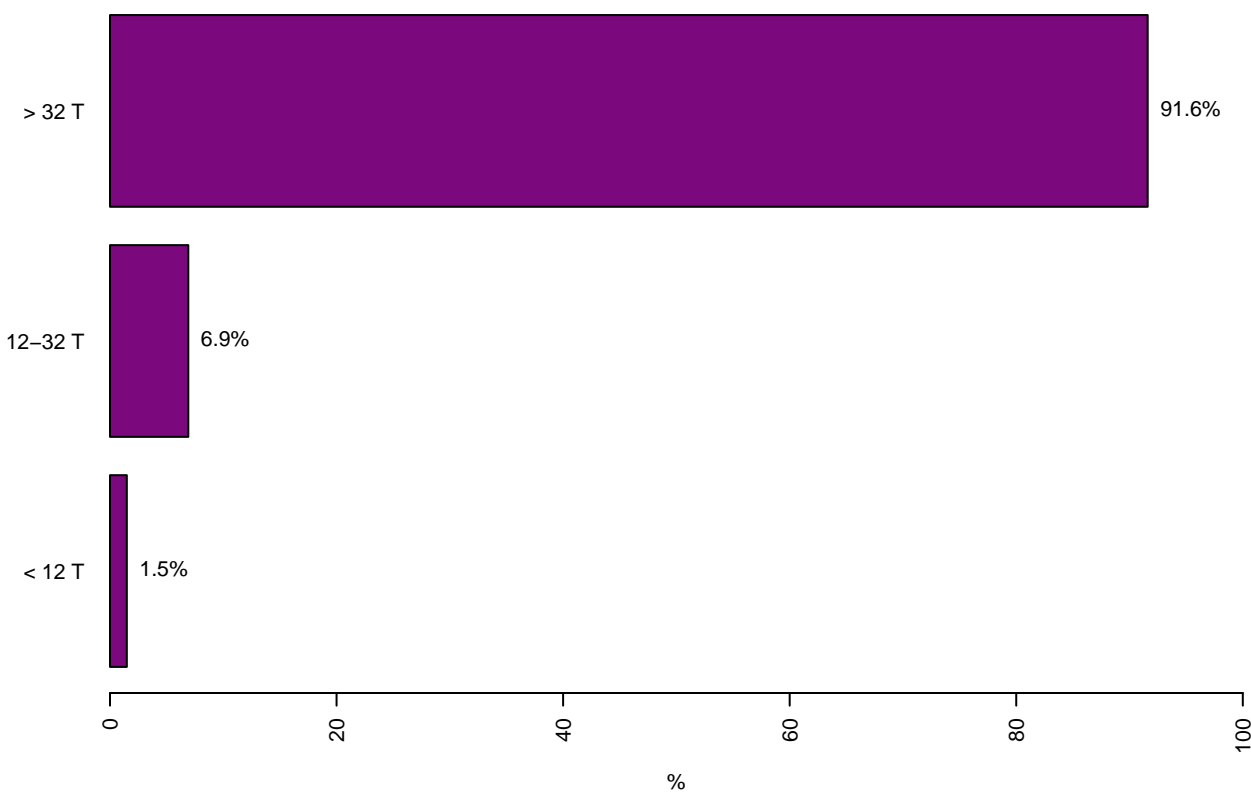

Tolheffing per MTM – Juli tot September 2023
Prelevement par MMA – Juillet a Septembre 2023