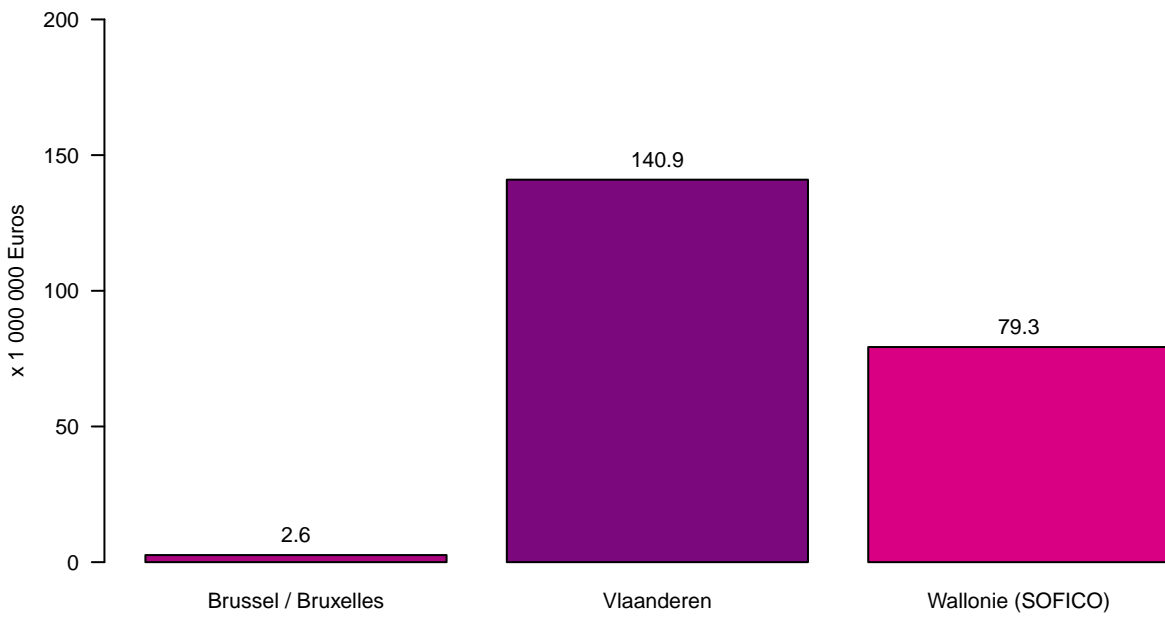

Tolheffing / Redevance

Tolheffing per Gewest – Juli tot September 2023
Prelevement par Region – Juillet a Septembre 2023

Prelevement par mois – Juillet a Septembre 2023
Tolheffing per maand – Juli tot September 2023

Tolheffing per Gewest en per maand – Juli tot September 2023
Prelevement par Region et par mois – Juillet a Septembre 2023

Prelevement par pays d'immatriculation – Juillet a Septembre 2023
Tolheffing per land van registratie – Juli tot September 2023