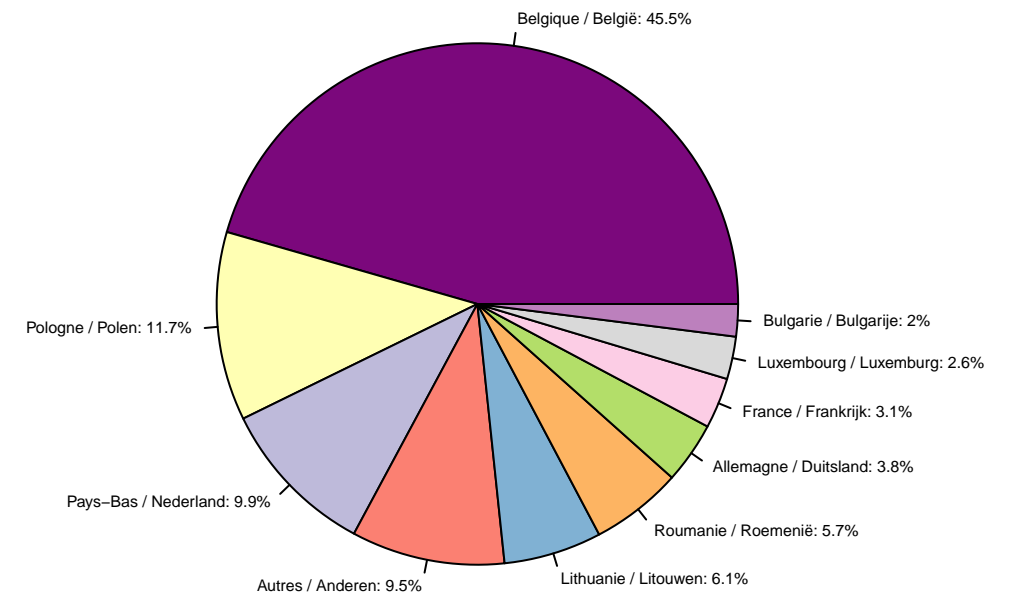

Tolheffing / Redevance

Tolheffing per Gewest – Juli tot September 2023
Prelevement par Region – Juillet a Septembre 2023

Prelevement par mois – Juillet a Septembre 2023
Tolheffing per maand – Juli tot September 2023

Tolheffing per Gewest en per maand – Juli tot September 2023
Prelevement par Region et par mois – Juillet a Septembre 2023

Prelevement par pays d'immatriculation – Juillet a Septembre 2023
Tolheffing per land van registratie – Juli tot September 2023