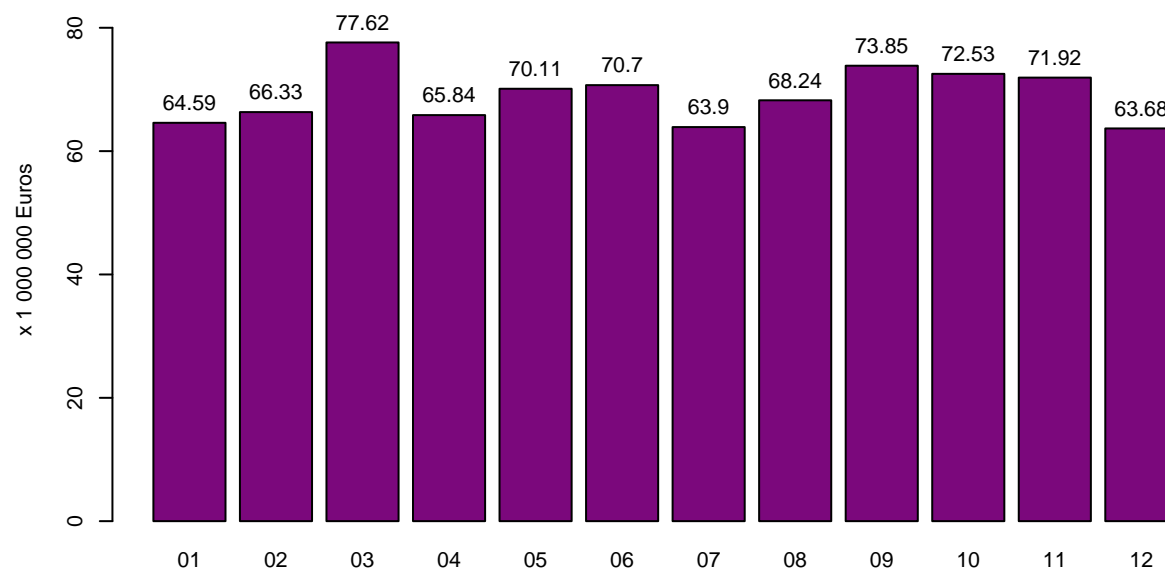

Tolheffing / Redevance

Tolheffing per Gewest – Januari tot December 2022
Prélèvement par Région – Janvier à Décembre 2022

Prélèvement par mois – Janvier à Décembre 2022
Tolheffing per maand – Januari tot December 2022

Tolheffing per Gewest en per maand – Januari tot December 2022
Prélèvement par Région et par mois – Janvier à Décembre 2022

Prélèvement par pays d'immatriculation – Janvier à Décembre 2022
Tolheffing per land van registratie – Januari tot December 2022