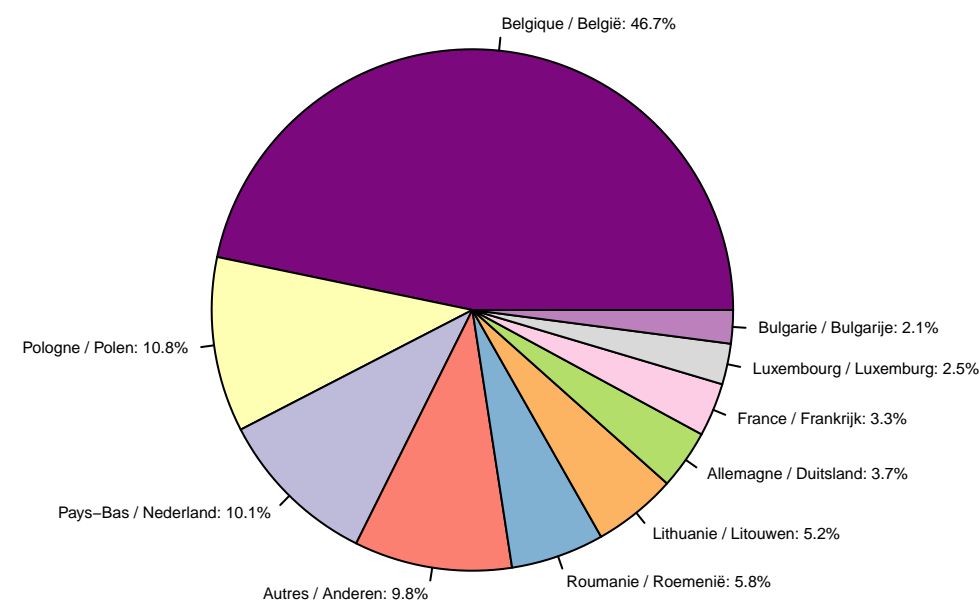

Tolheffing / Redevance

Tolheffing per Gewest – Januari tot December 2022
Prélèvement par Région – Janvier à Décembre 2022

Prélèvement par mois – Janvier à Décembre 2022
Tolheffing per maand – Januari tot December 2022

Tolheffing per Gewest en per maand – Januari tot December 2022
Prélèvement par Région et par mois – Janvier à Décembre 2022

Prélèvement par pays d'immatriculation – Janvier à Décembre 2022
Tolheffing per land van registratie – Januari tot December 2022