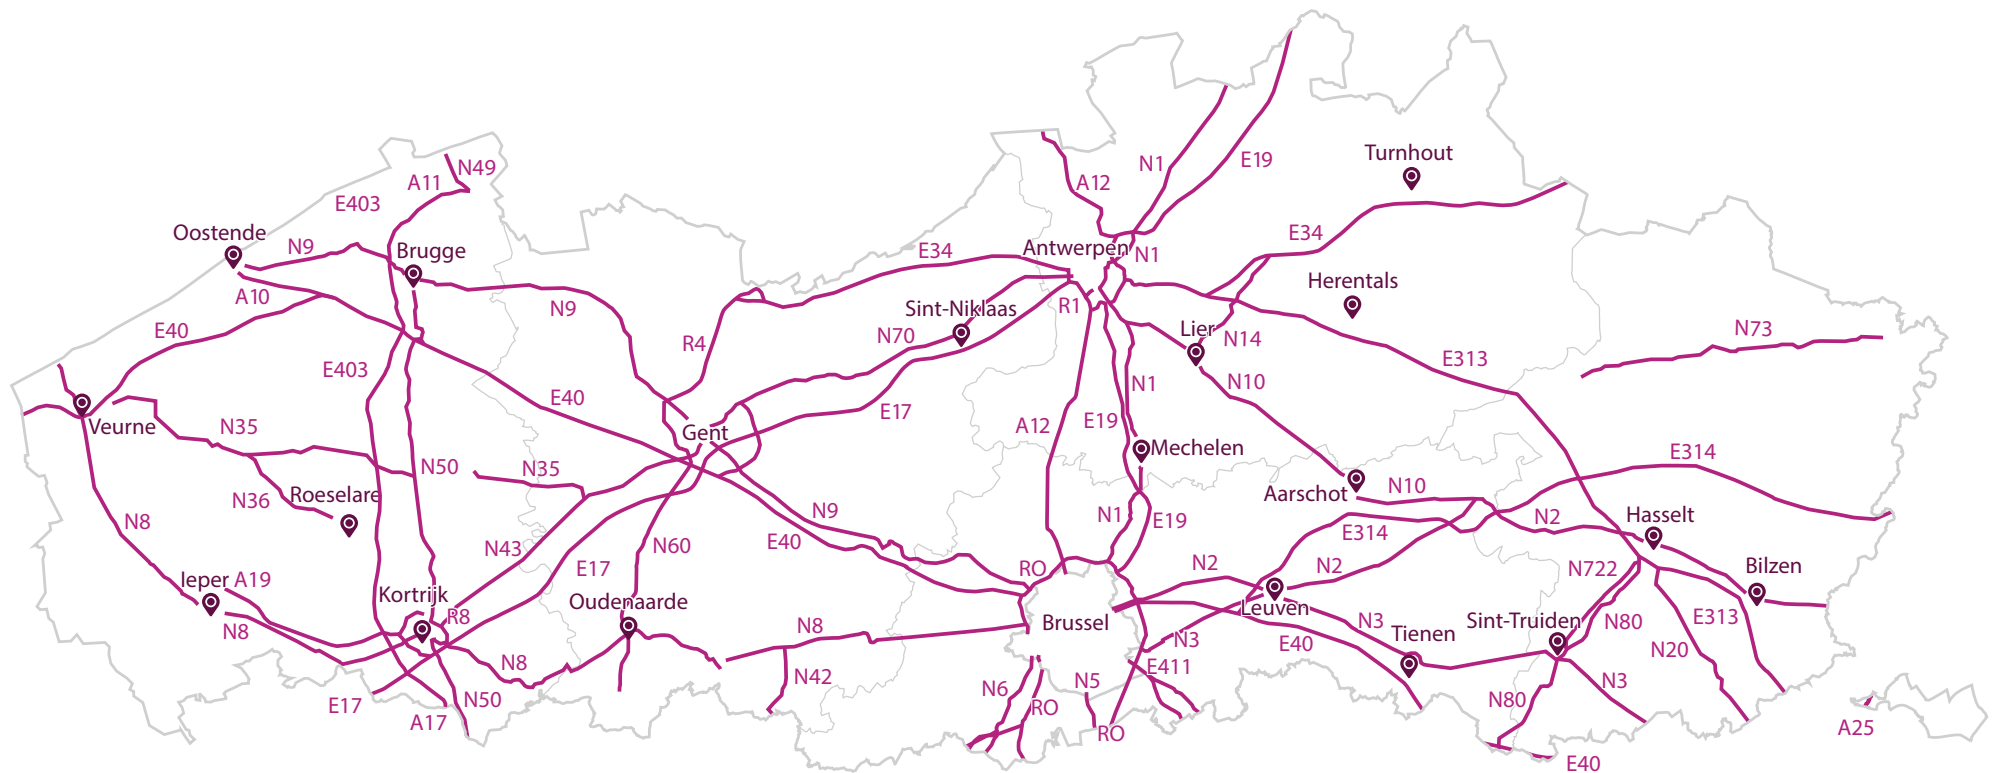

Kilometerheffing

voor vrachtwagens

— tolgeweg

ingeschakelde OBU verplicht op alle wegen in België