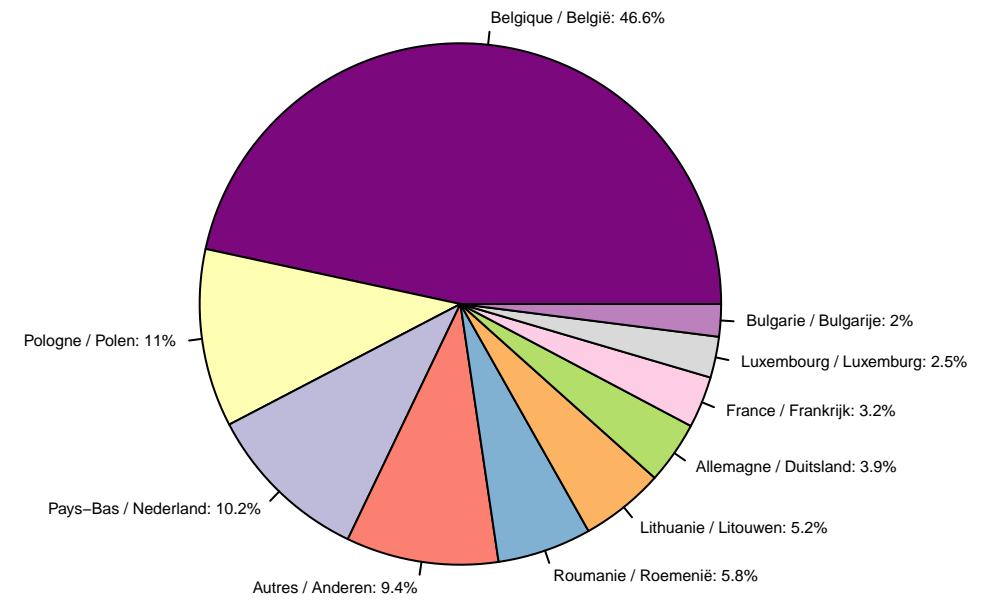

# Tolheffing / Redevance

Tolheffing per Gewest – Juli tot September 2022  
Prélèvement par Région – Juillet à Septembre 2022

Prélèvement par mois – Juillet à Septembre 2022  
Tolheffing per maand – Juli tot September 2022

Tolheffing per Gewest en per maand – Juli tot September 2022  
Prélèvement par Région et par mois – Juillet à Septembre 2022

Prélèvement par pays d'immatriculation – Juillet à Septembre 2022  
Tolheffing per land van registratie – Juli tot September 2022