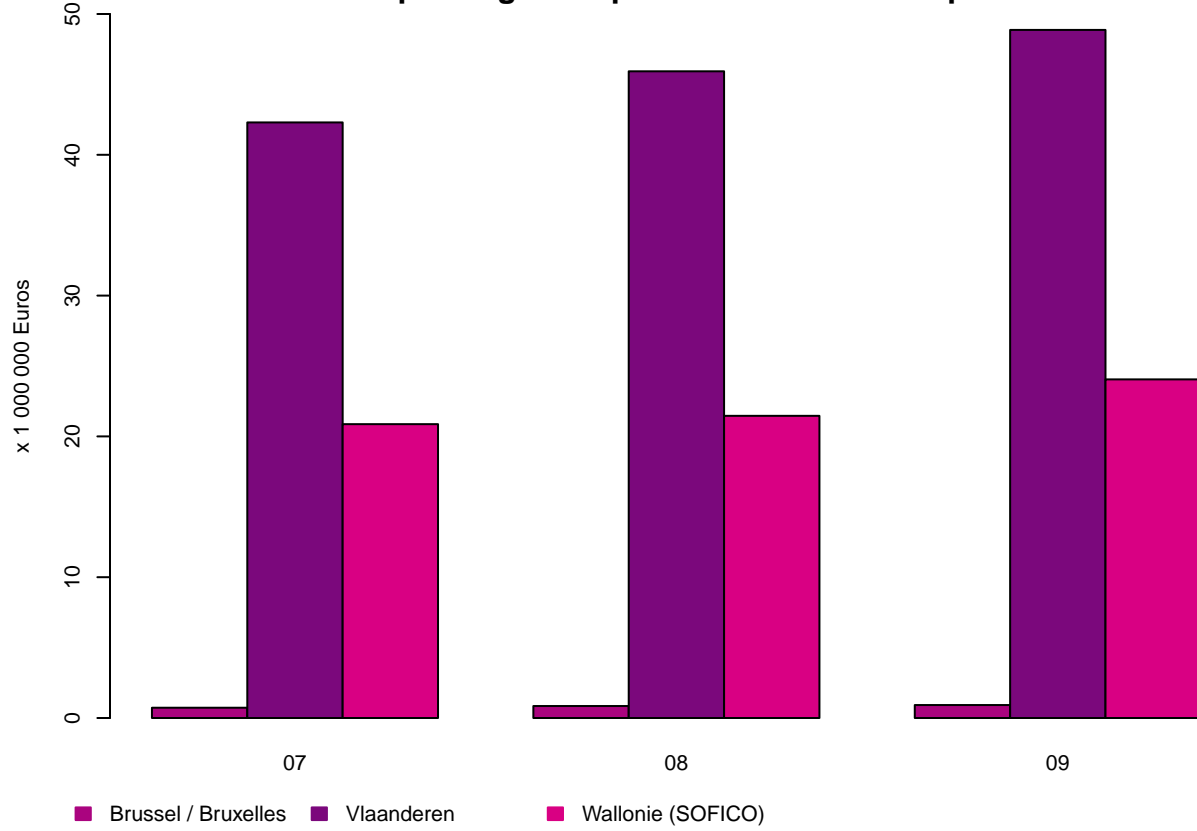

# Tolheffing / Redevance

Tolheffing per Gewest – Juli tot September 2022  
Prélèvement par Région – Juillet à Septembre 2022

Prélèvement par mois – Juillet à Septembre 2022  
Tolheffing per maand – Juli tot September 2022

Tolheffing per Gewest en per maand – Juli tot September 2022  
Prélèvement par Région et par mois – Juillet à Septembre 2022

Prélèvement par pays d'immatriculation – Juillet à Septembre 2022  
Tolheffing per land van registratie – Juli tot September 2022