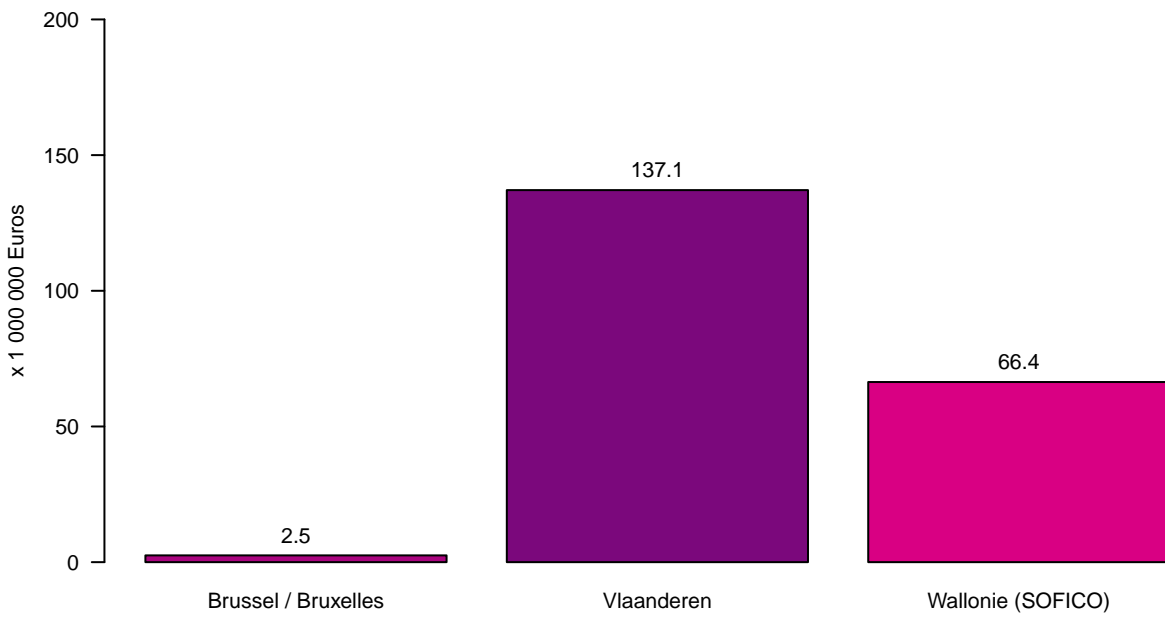

# Tolheffing / Redevance

Tolheffing per Gewest – Juli tot September 2022  
Prélèvement par Région – Juillet à Septembre 2022

Prélèvement par mois – Juillet à Septembre 2022  
Tolheffing per maand – Juli tot September 2022

Tolheffing per Gewest en per maand – Juli tot September 2022  
Prélèvement par Région et par mois – Juillet à Septembre 2022

Prélèvement par pays d'immatriculation – Juillet à Septembre 2022  
Tolheffing per land van registratie – Juli tot September 2022