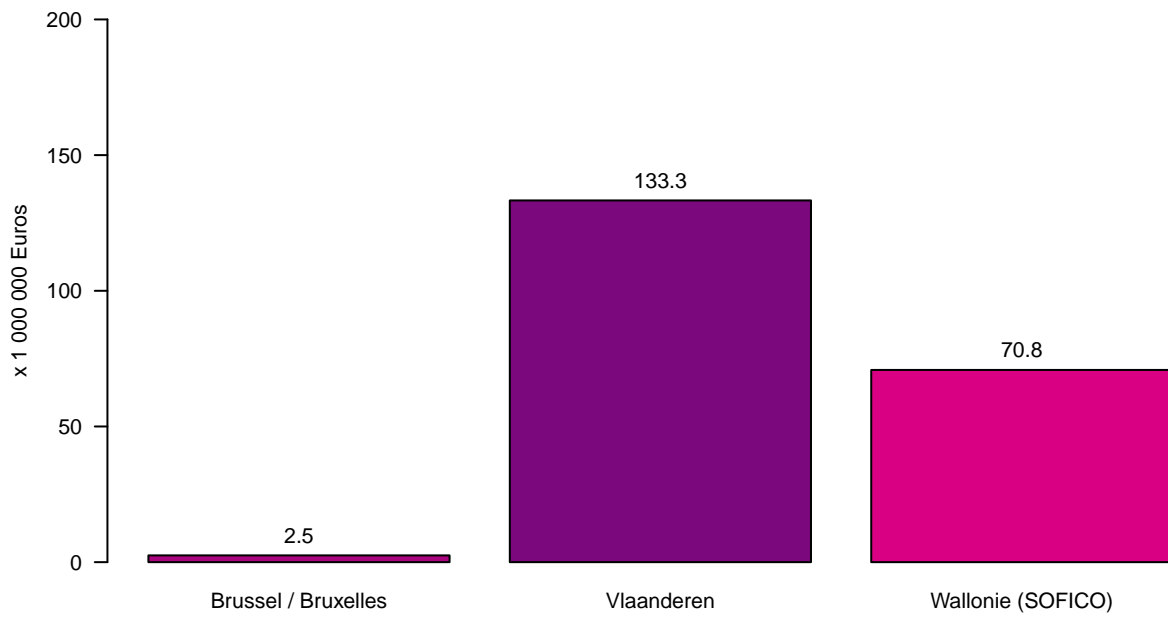

# Tolheffing / Redevance

**Tolheffing per Gewest – April tot Juni 2022**  
Prélèvement par Région – Avril à Juin 2022

**Prélèvement par mois – Avril à Juin 2022**  
Tolheffing per maand – April tot Juni 2022

**Tolheffing per Gewest en per maand – April tot Juni 2022**  
Prélèvement par Région et par mois – Avril à Juin 2022

**Prélèvement par pays d'immatriculation – Avril à Juin 2022**  
Tolheffing per land van registratie – April tot Juni 2022