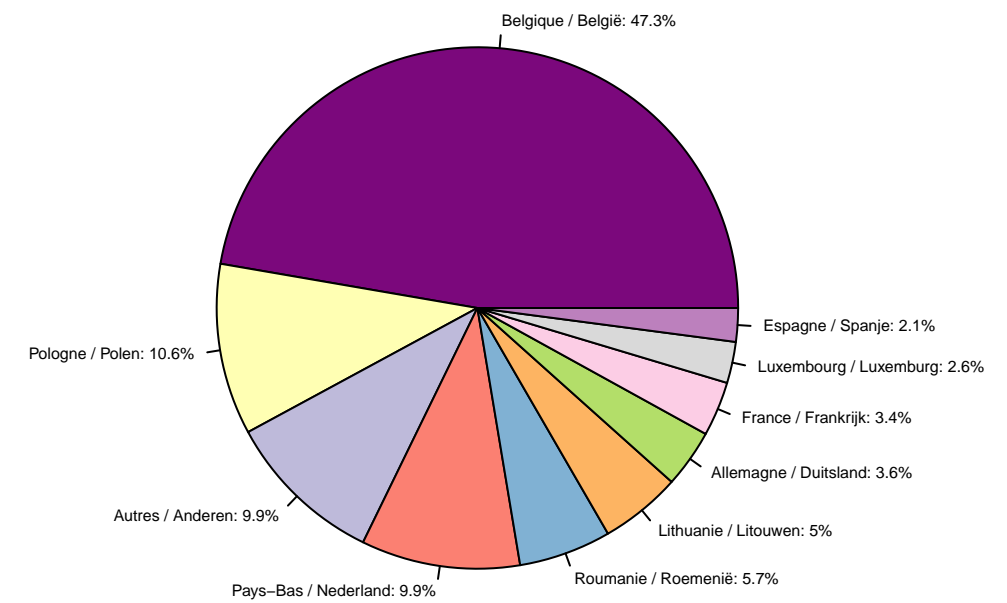

# Tolheffing / Redevance

**Tolheffing per Gewest – April tot Juni 2022**  
Prélèvement par Région – Avril à Juin 2022

**Prélèvement par mois – Avril à Juin 2022**  
Tolheffing per maand – April tot Juni 2022

**Tolheffing per Gewest en per maand – April tot Juni 2022**  
Prélèvement par Région et par mois – Avril à Juin 2022

**Prélèvement par pays d'immatriculation – Avril à Juin 2022**  
Tolheffing per land van registratie – April tot Juni 2022