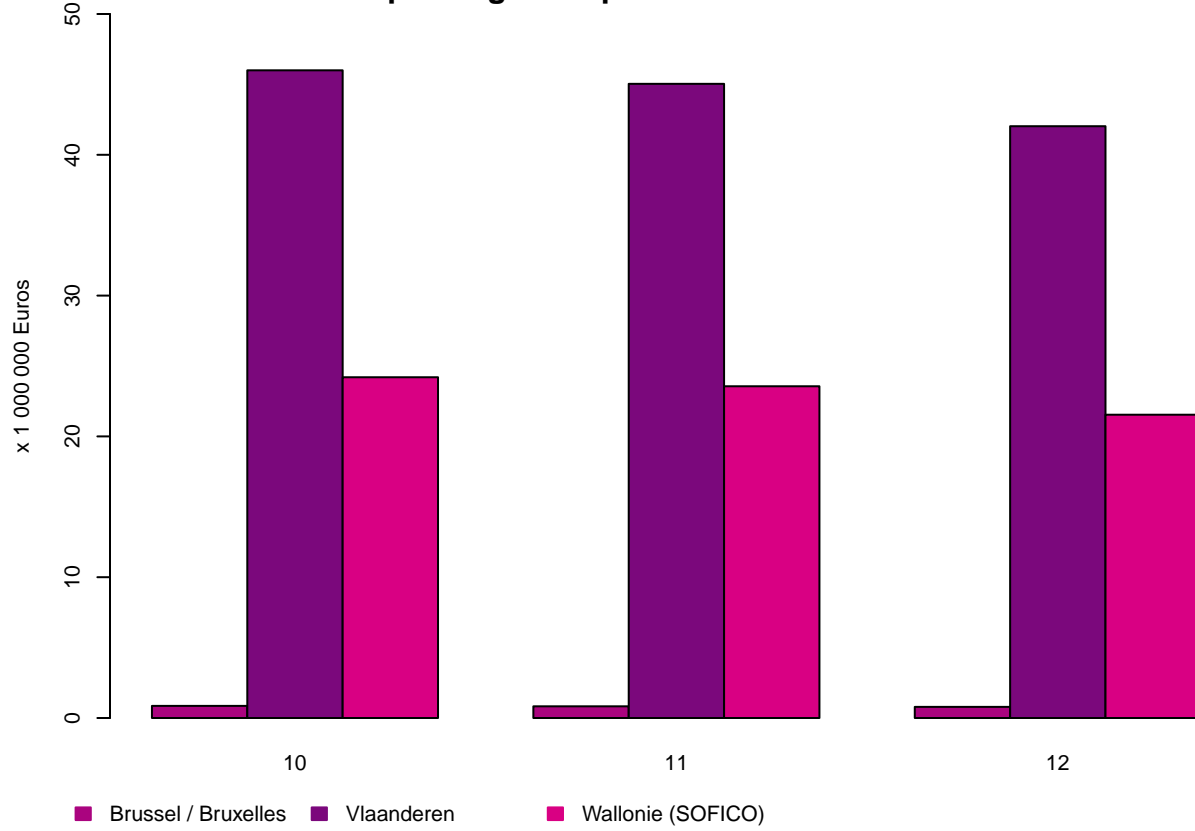

Tolheffing / Redevance

Tolheffing per Gewest – October tot December 2021
Prélèvement par Région – Octobre à Décembre 2021

Prélèvement par mois – Octobre à Décembre 2021
Tolheffing per maand – October tot December 2021

Tolheffing per Gewest en per maand – October tot December 2021
Prélèvement par Région et par mois – Octobre à Décembre 2021

Prélèvement par pays d'immatriculation – Octobre à Décembre 2021
Tolheffing per land van registratie – October tot December 2021