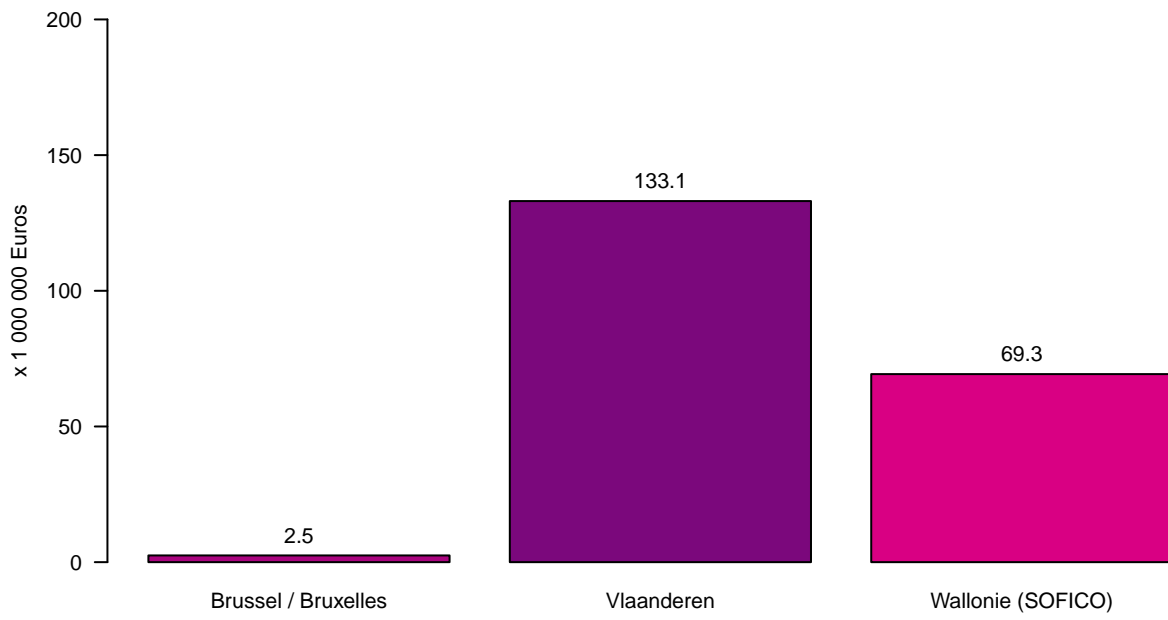

Tolheffing / Redevance

Tolheffing per Gewest – October tot December 2021
Prélèvement par Région – Octobre à Décembre 2021

Prélèvement par mois – Octobre à Décembre 2021
Tolheffing per maand – October tot December 2021

Tolheffing per Gewest en per maand – October tot December 2021
Prélèvement par Région et par mois – Octobre à Décembre 2021

Prélèvement par pays d'immatriculation – Octobre à Décembre 2021
Tolheffing per land van registratie – October tot December 2021