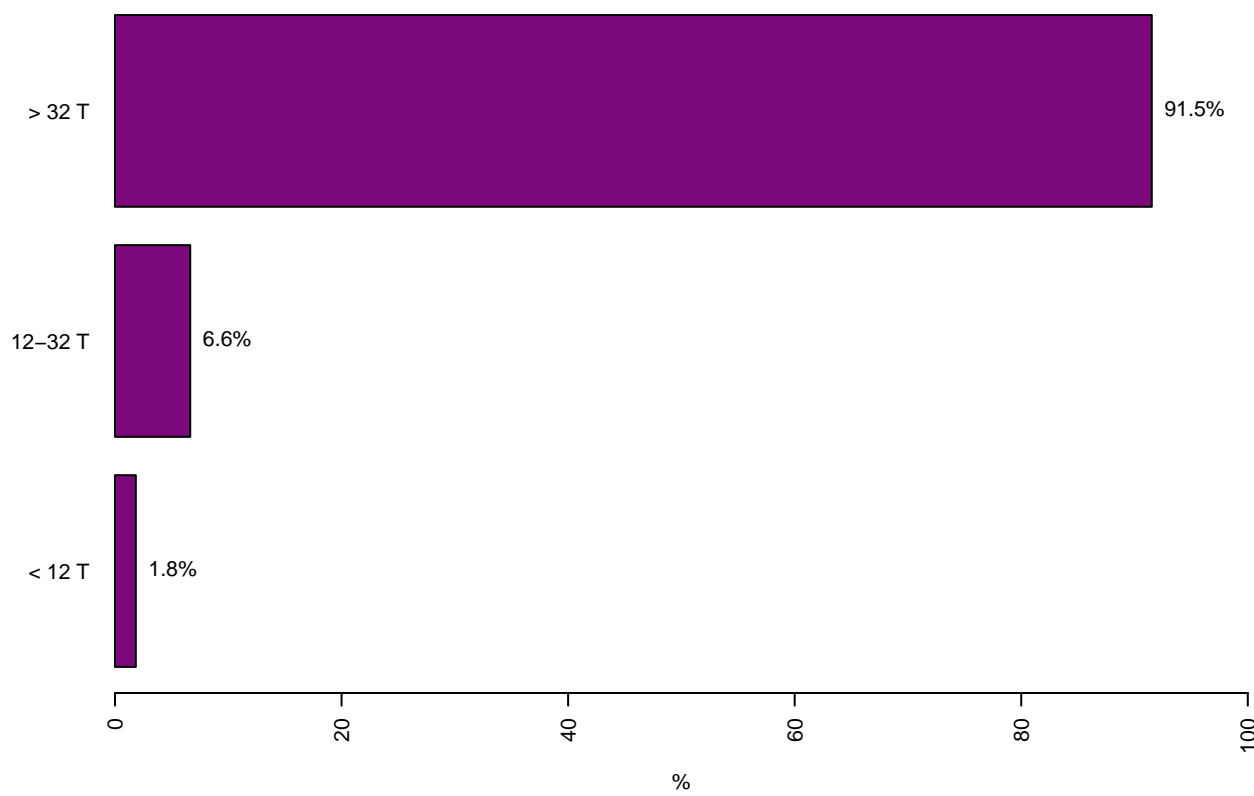

Tolheffing per MTM – October tot December 2021
Prélèvement par MMA – Octobre à Décembre 2021