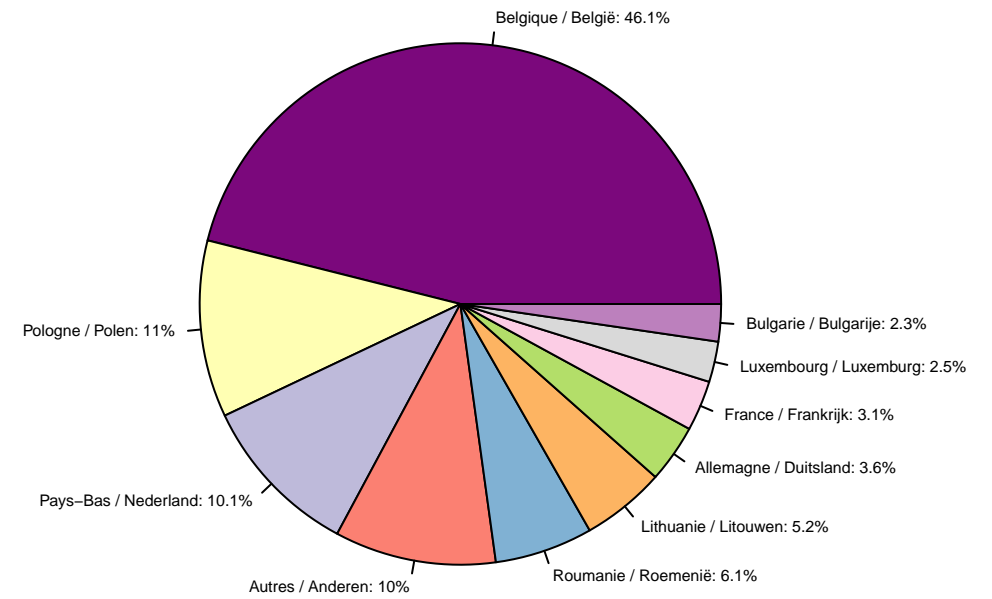

Tolheffing / Redevance

Tolheffing per Gewest – October tot December 2021
Prélèvement par Région – Octobre à Décembre 2021

Prélèvement par mois – Octobre à Décembre 2021
Tolheffing per maand – October tot December 2021

Tolheffing per Gewest en per maand – October tot December 2021
Prélèvement par Région et par mois – Octobre à Décembre 2021

Prélèvement par pays d'immatriculation – Octobre à Décembre 2021
Tolheffing per land van registratie – October tot December 2021