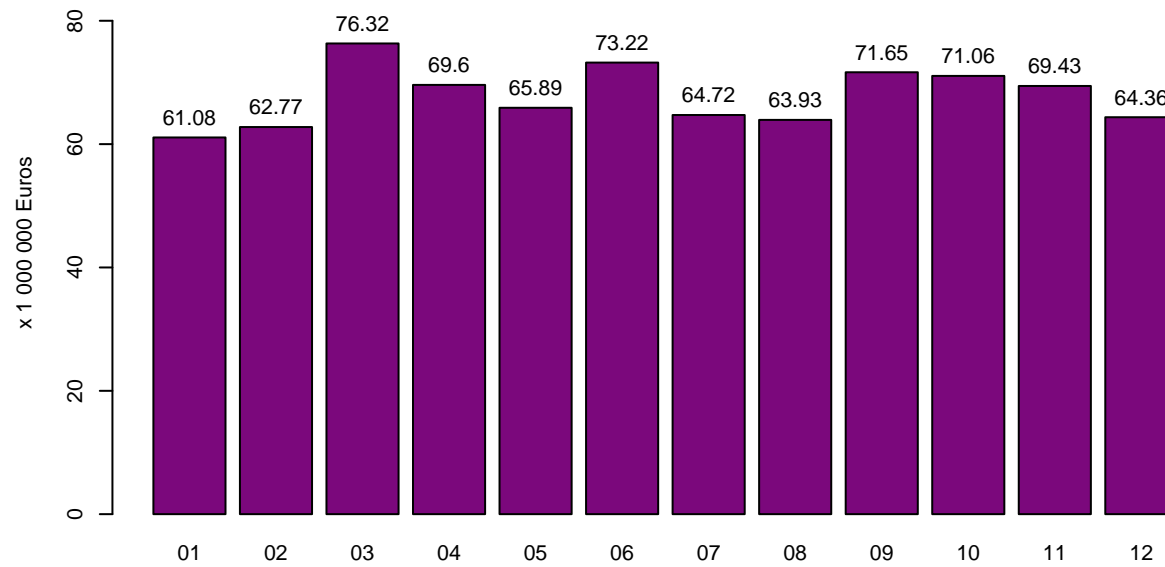

# Tolheffing / Redevance

Tolheffing per Gewest – Januari tot December 2021  
Prélèvement par Région – Janvier à Décembre 2021

Prélèvement par mois – Janvier à Décembre 2021  
Tolheffing per maand – Januari tot December 2021

Tolheffing per Gewest en per maand – Januari tot December 2021  
Prélèvement par Région et par mois – Janvier à Décembre 2021

Prélèvement par pays d'immatriculation – Janvier à Décembre 2021  
Tolheffing per land van registratie – Januari tot December 2021