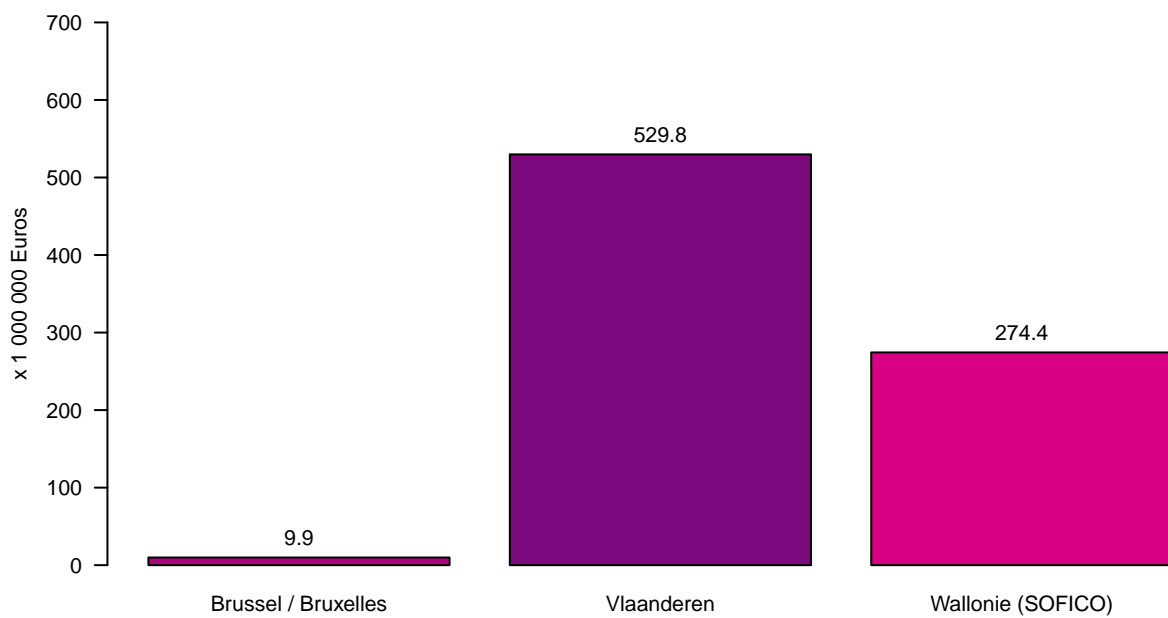

# Tolheffing / Redevance

Tolheffing per Gewest – Januari tot December 2021  
Prélèvement par Région – Janvier à Décembre 2021

Prélèvement par mois – Janvier à Décembre 2021  
Tolheffing per maand – Januari tot December 2021

Tolheffing per Gewest en per maand – Januari tot December 2021  
Prélèvement par Région et par mois – Janvier à Décembre 2021

Prélèvement par pays d'immatriculation – Janvier à Décembre 2021  
Tolheffing per land van registratie – Januari tot December 2021