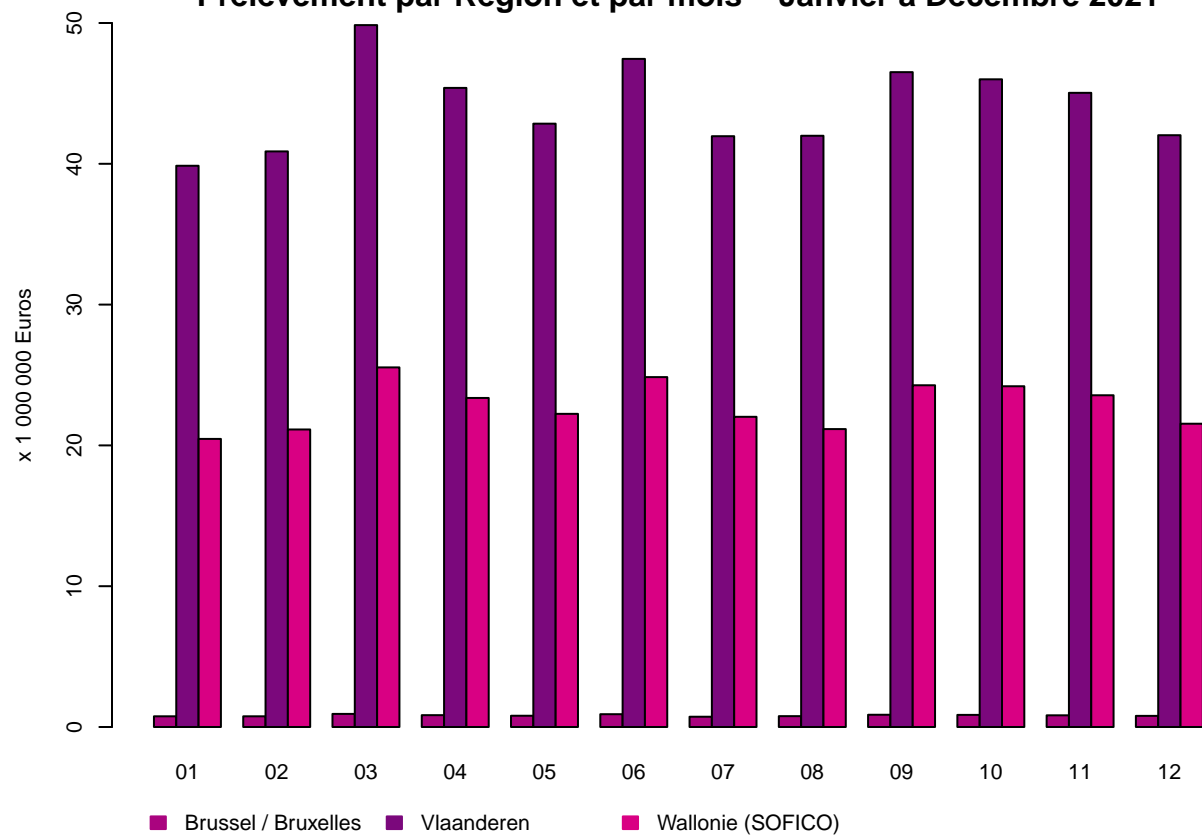

# Tolheffing / Redevance

Tolheffing per Gewest – Januari tot December 2021  
Prélèvement par Région – Janvier à Décembre 2021

Prélèvement par mois – Janvier à Décembre 2021  
Tolheffing per maand – Januari tot December 2021

Tolheffing per Gewest en per maand – Januari tot December 2021  
Prélèvement par Région et par mois – Janvier à Décembre 2021

Prélèvement par pays d'immatriculation – Janvier à Décembre 2021  
Tolheffing per land van registratie – Januari tot December 2021