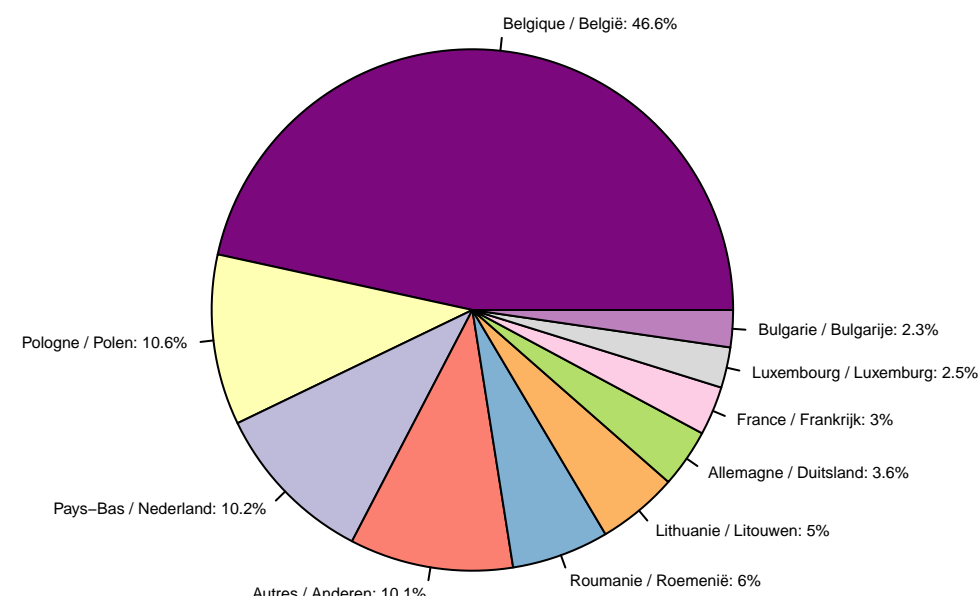

# Tolheffing / Redevance

Tolheffing per Gewest – Januari tot December 2021  
Prélèvement par Région – Janvier à Décembre 2021

Prélèvement par mois – Janvier à Décembre 2021  
Tolheffing per maand – Januari tot December 2021

Tolheffing per Gewest en per maand – Januari tot December 2021  
Prélèvement par Région et par mois – Janvier à Décembre 2021

Prélèvement par pays d'immatriculation – Janvier à Décembre 2021  
Tolheffing per land van registratie – Januari tot December 2021