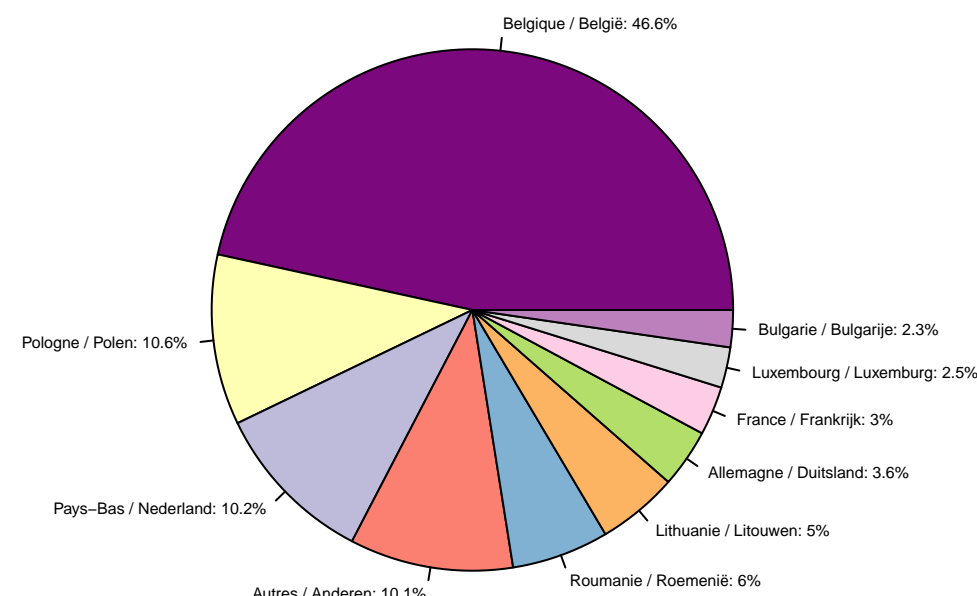

Tolheffing / Redevance

Tolheffing per Gewest – Januari tot December 2021
Prélèvement par Région – Janvier à Décembre 2021

Prélèvement par mois – Janvier à Décembre 2021
Tolheffing per maand – Januari tot December 2021

Tolheffing per Gewest en per maand – Januari tot December 2021
Prélèvement par Région et par mois – Janvier à Décembre 2021

Prélèvement par pays d'immatriculation – Janvier à Décembre 2021
Tolheffing per land van registratie – Januari tot December 2021