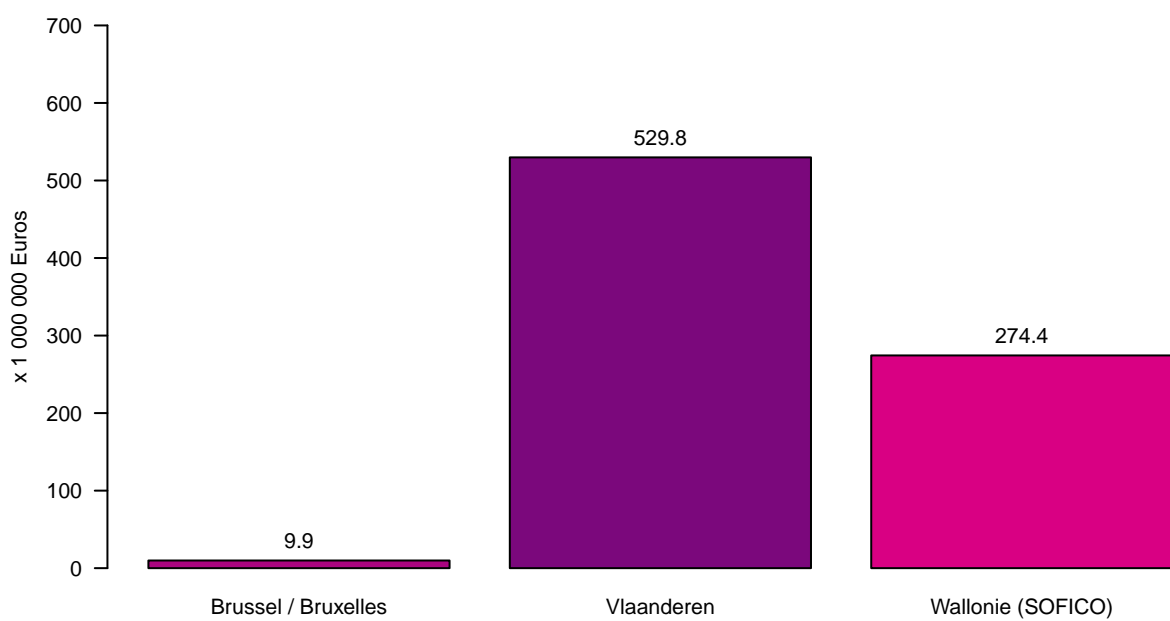

Tolheffing / Redevance

Tolheffing per Gewest – Januari tot December 2021
Prélèvement par Région – Janvier à Décembre 2021

Prélèvement par mois – Janvier à Décembre 2021
Tolheffing per maand – Januari tot December 2021

Tolheffing per Gewest en per maand – Januari tot December 2021
Prélèvement par Région et par mois – Janvier à Décembre 2021

Prélèvement par pays d'immatriculation – Janvier à Décembre 2021
Tolheffing per land van registratie – Januari tot December 2021