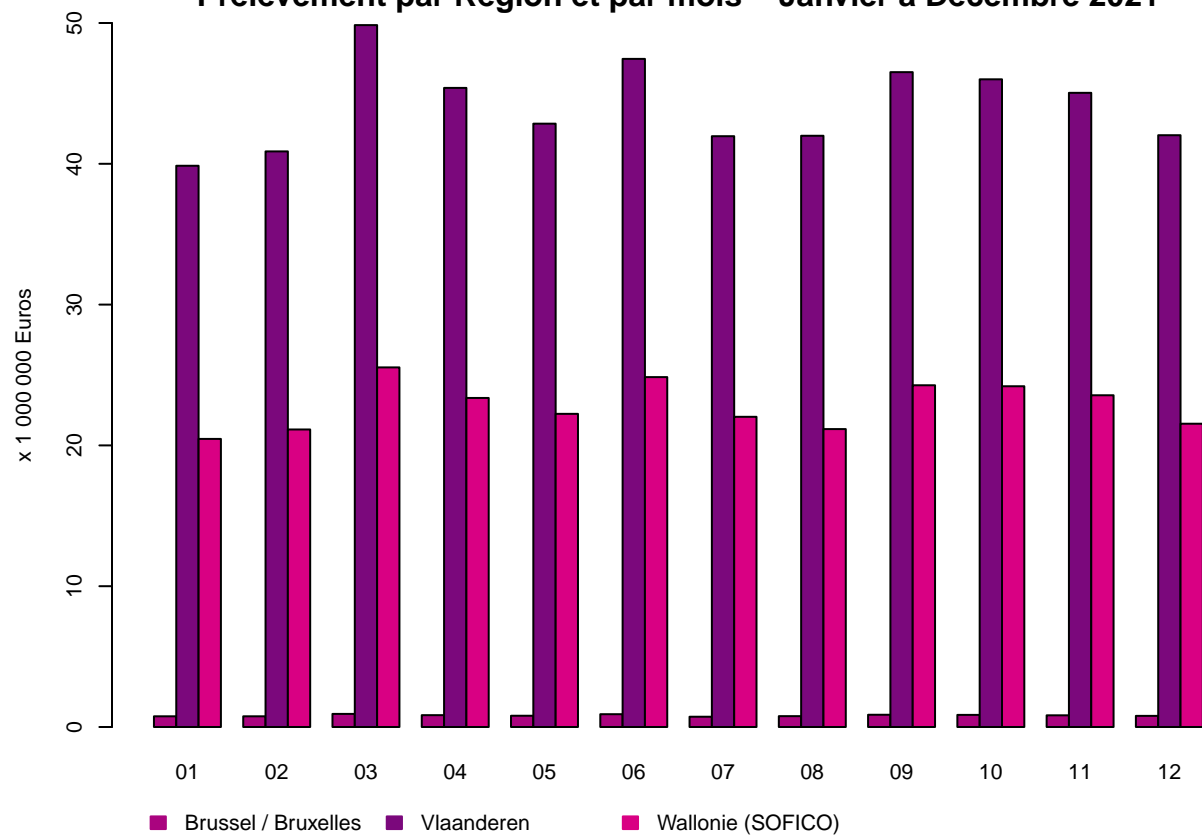

Tolheffing / Redevance

Tolheffing per Gewest – Januari tot December 2021
Prélèvement par Région – Janvier à Décembre 2021

Prélèvement par mois – Janvier à Décembre 2021
Tolheffing per maand – Januari tot December 2021

Tolheffing per Gewest en per maand – Januari tot December 2021
Prélèvement par Région et par mois – Janvier à Décembre 2021

Prélèvement par pays d'immatriculation – Janvier à Décembre 2021
Tolheffing per land van registratie – Januari tot December 2021