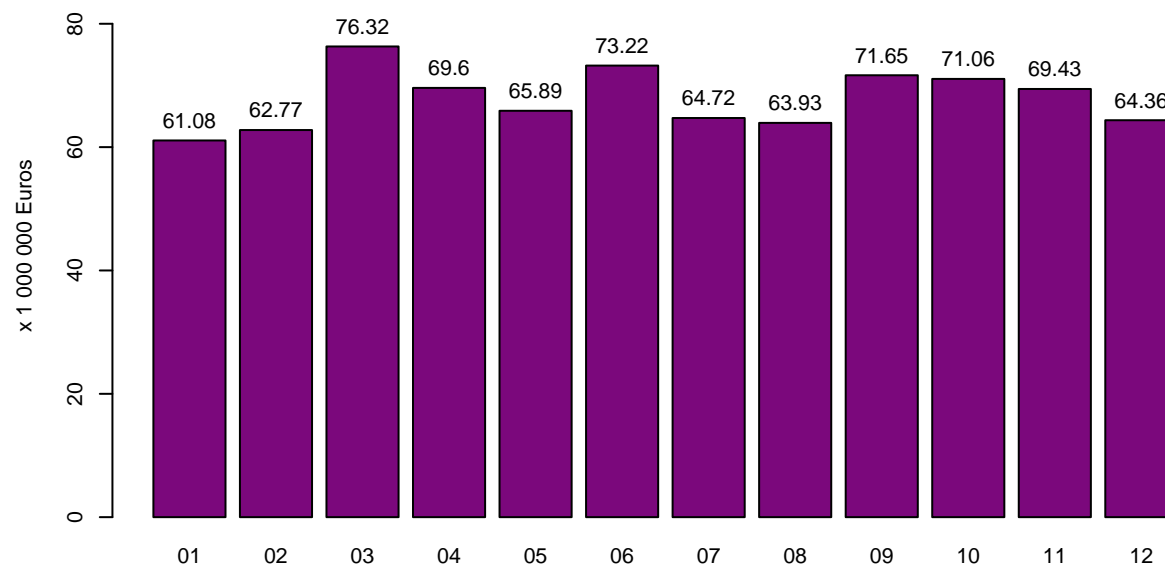

Tolheffing / Redevance

Tolheffing per Gewest – Januari tot December 2021
Prélèvement par Région – Janvier à Décembre 2021

Prélèvement par mois – Janvier à Décembre 2021
Tolheffing per maand – Januari tot December 2021

Tolheffing per Gewest en per maand – Januari tot December 2021
Prélèvement par Région et par mois – Janvier à Décembre 2021

Prélèvement par pays d'immatriculation – Janvier à Décembre 2021
Tolheffing per land van registratie – Januari tot December 2021