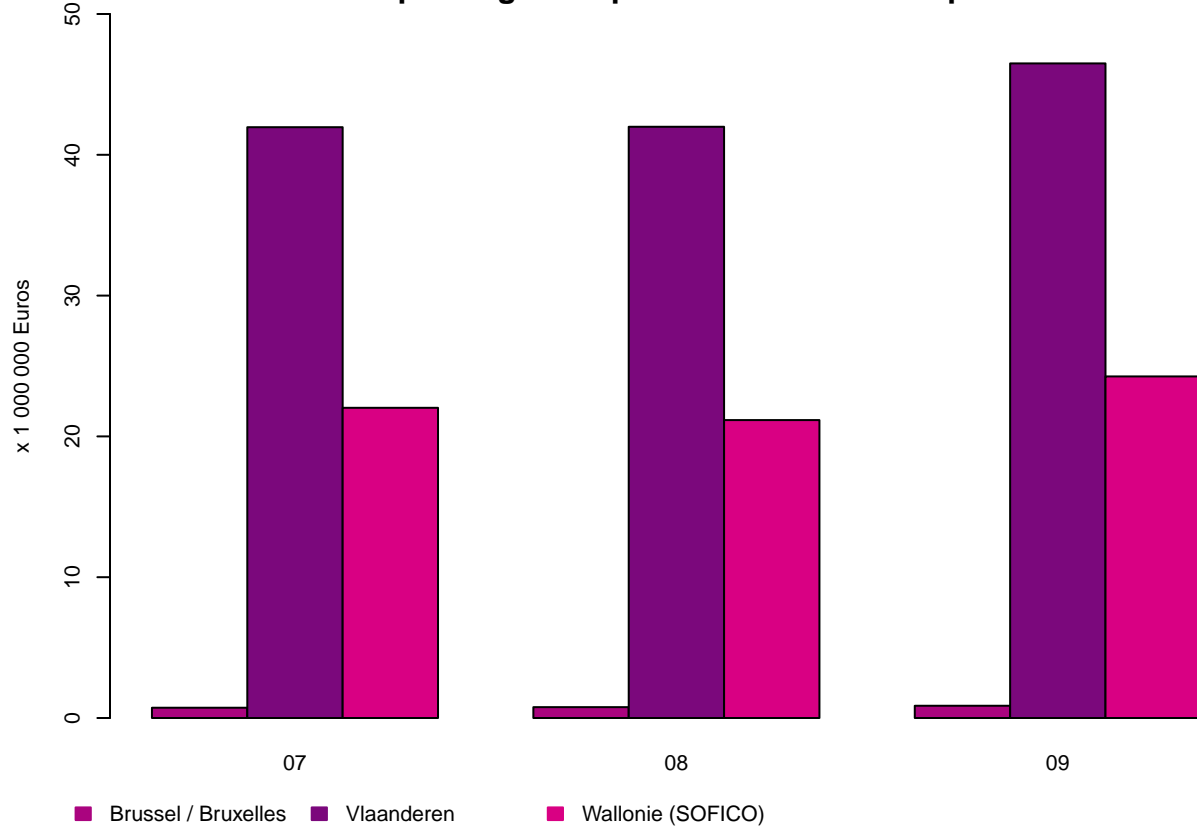

Tolheffing / Redevance

Tolheffing per Gewest – Juli tot September 2021
Prélèvement par Région – Juillet à Septembre 2021

Prélèvement par mois – Juillet à Septembre 2021
Tolheffing per maand – Juli tot September 2021

Tolheffing per Gewest en per maand – Juli tot September 2021
Prélèvement par Région et par mois – Juillet à Septembre 2021

Prélèvement par pays d'immatriculation – Juillet à Septembre 2021
Tolheffing per land van registratie – Juli tot September 2021