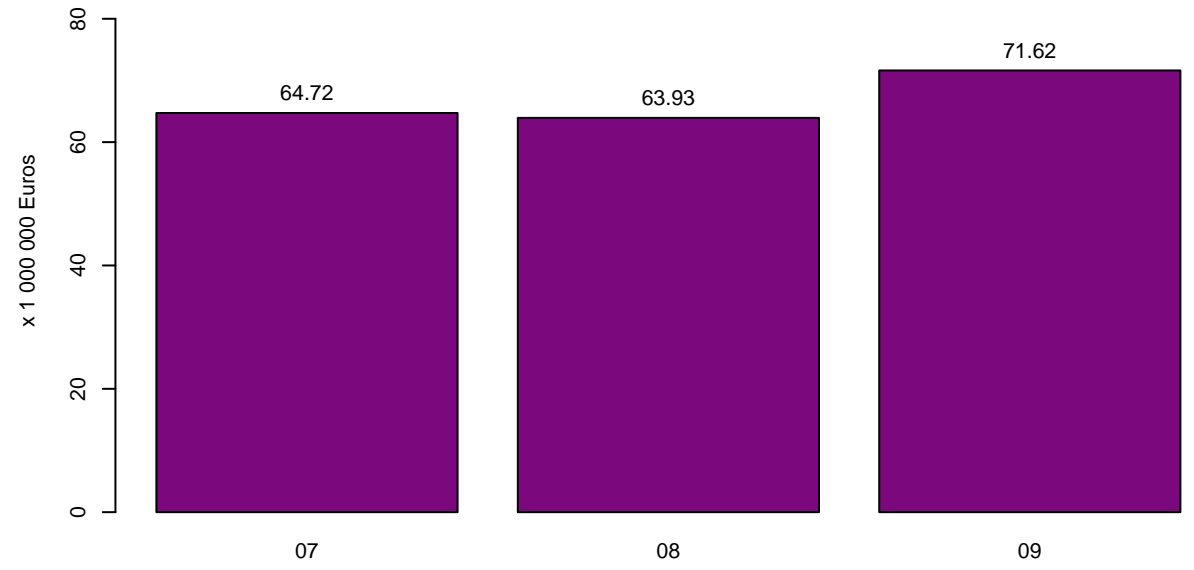

Tolheffing / Redevance

Tolheffing per Gewest – Juli tot September 2021
Prélèvement par Région – Juillet à Septembre 2021

Prélèvement par mois – Juillet à Septembre 2021
Tolheffing per maand – Juli tot September 2021