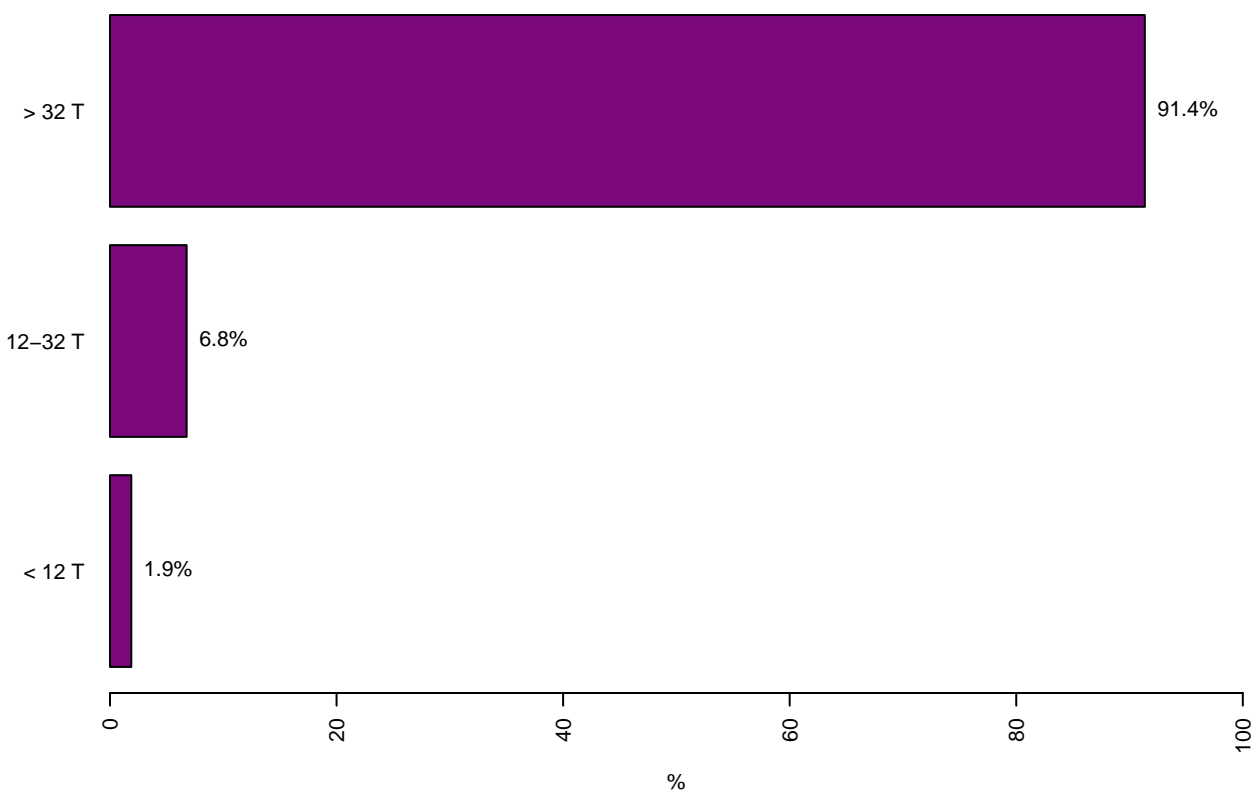

Tolheffing per MTM – Juli tot September 2021
Prélèvement par MMA – Juillet à Septembre 2021