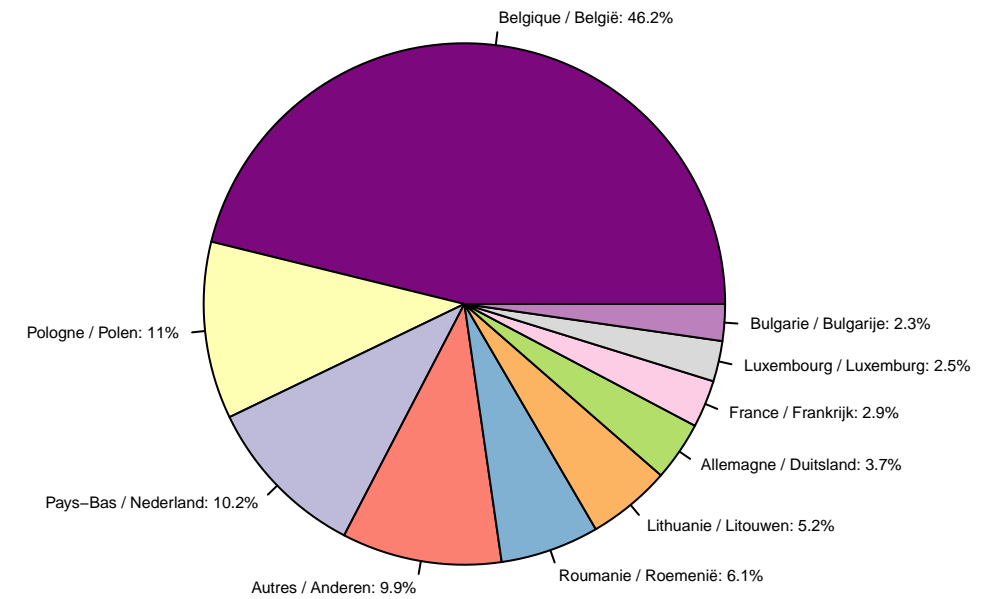

Tolheffing / Redevance

Tolheffing per Gewest – Juli tot September 2021
Prélèvement par Région – Juillet à Septembre 2021

Prélèvement par mois – Juillet à Septembre 2021
Tolheffing per maand – Juli tot September 2021

Tolheffing per Gewest en per maand – Juli tot September 2021
Prélèvement par Région et par mois – Juillet à Septembre 2021

Prélèvement par pays d'immatriculation – Juillet à Septembre 2021
Tolheffing per land van registratie – Juli tot September 2021