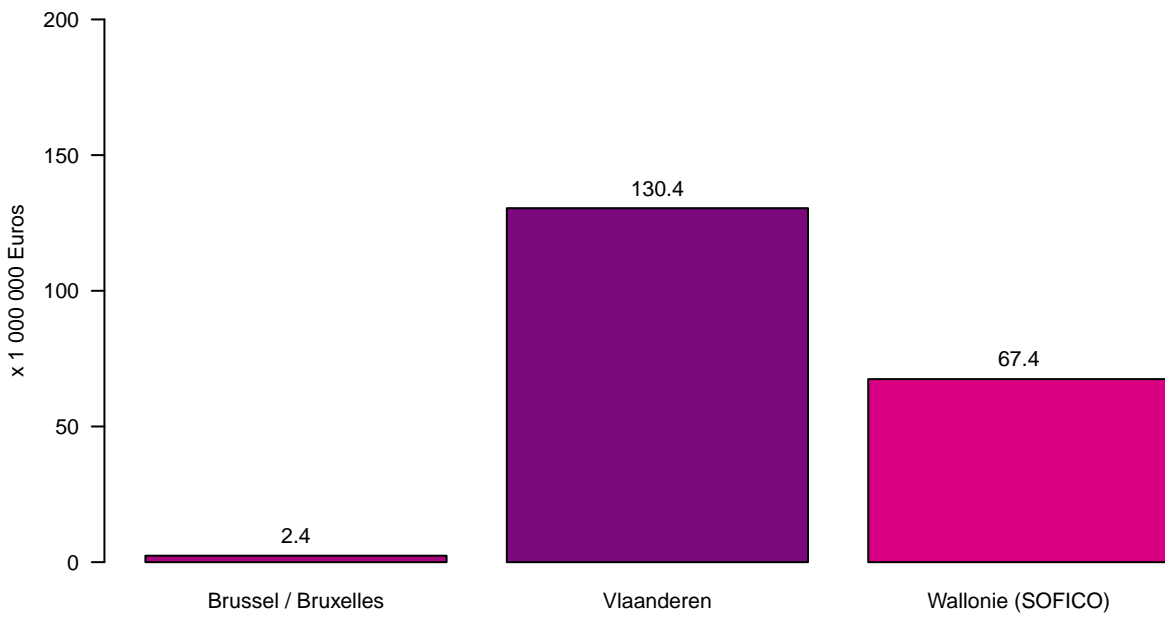

Tolheffing / Redevance

Tolheffing per Gewest – Juli tot September 2021
Prélèvement par Région – Juillet à Septembre 2021

Prélèvement par mois – Juillet à Septembre 2021
Tolheffing per maand – Juli tot September 2021

Tolheffing per Gewest en per maand – Juli tot September 2021
Prélèvement par Région et par mois – Juillet à Septembre 2021

Prélèvement par pays d'immatriculation – Juillet à Septembre 2021
Tolheffing per land van registratie – Juli tot September 2021