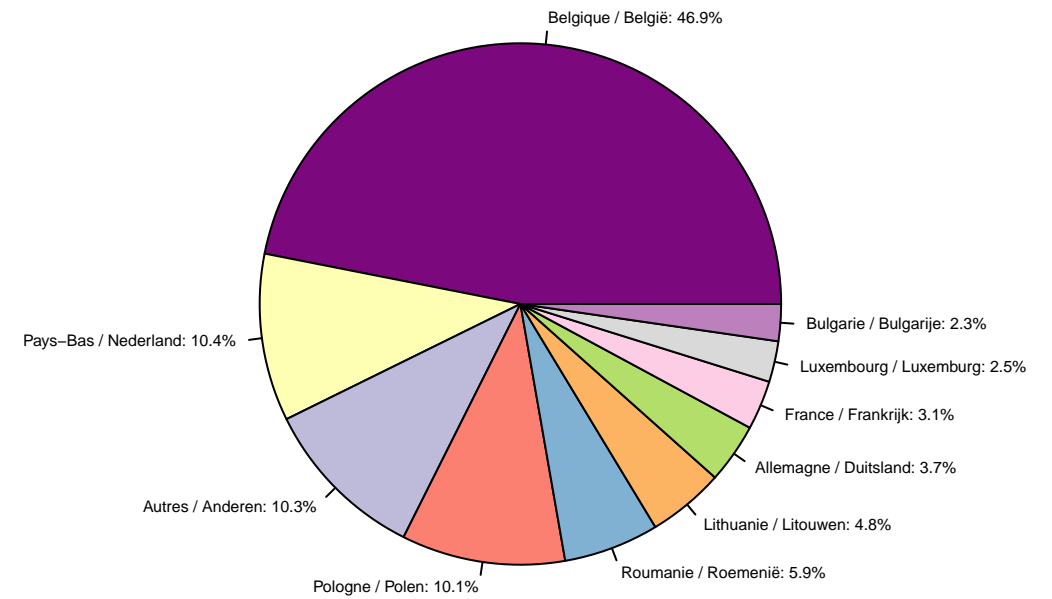

Tolheffing / Redevance

Tolheffing per Gewest – Januari tot Maart 2021
Prélèvement par Région – Janvier à Mars 2021

Prélèvement par mois – Janvier à Mars 2021
Tolheffing per maand – Januari tot Maart 2021

Tolheffing per Gewest en per maand – Januari tot Maart 2021
Prélèvement par Région et par mois – Janvier à Mars 2021

Prélèvement par pays d'immatriculation – Janvier à Mars 2021
Tolheffing per land van registratie – Januari tot Maart 2021