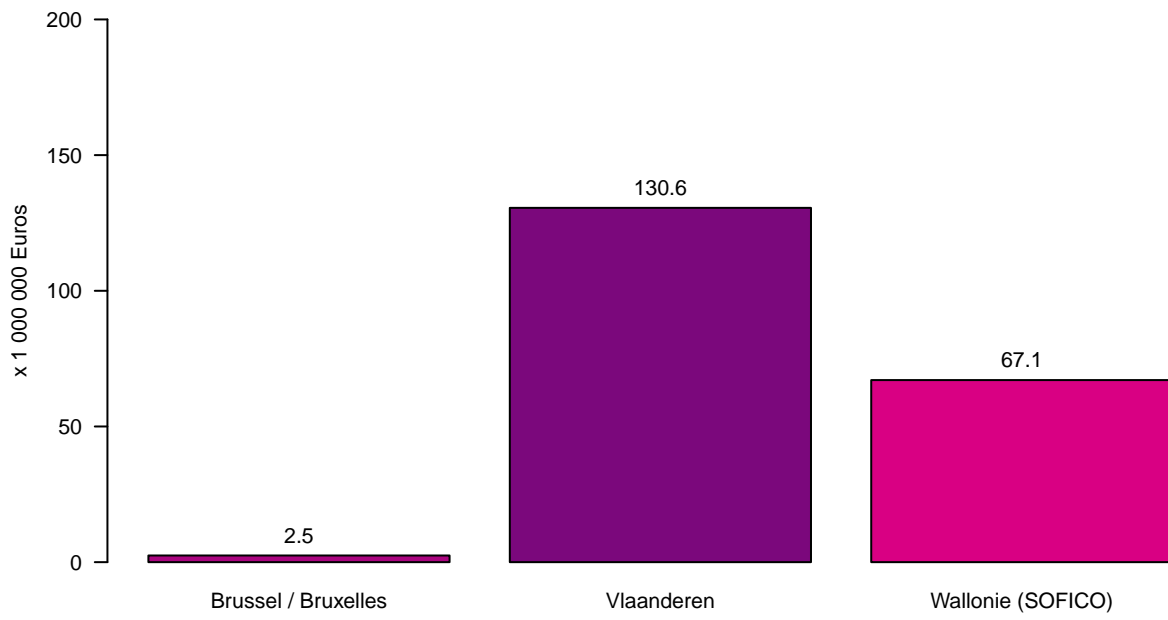

Tolheffing / Redevance

Tolheffing per Gewest – Januari tot Maart 2021
Prélèvement par Région – Janvier à Mars 2021

Prélèvement par mois – Janvier à Mars 2021
Tolheffing per maand – Januari tot Maart 2021

Tolheffing per Gewest en per maand – Januari tot Maart 2021
Prélèvement par Région et par mois – Janvier à Mars 2021

Prélèvement par pays d'immatriculation – Janvier à Mars 2021
Tolheffing per land van registratie – Januari tot Maart 2021