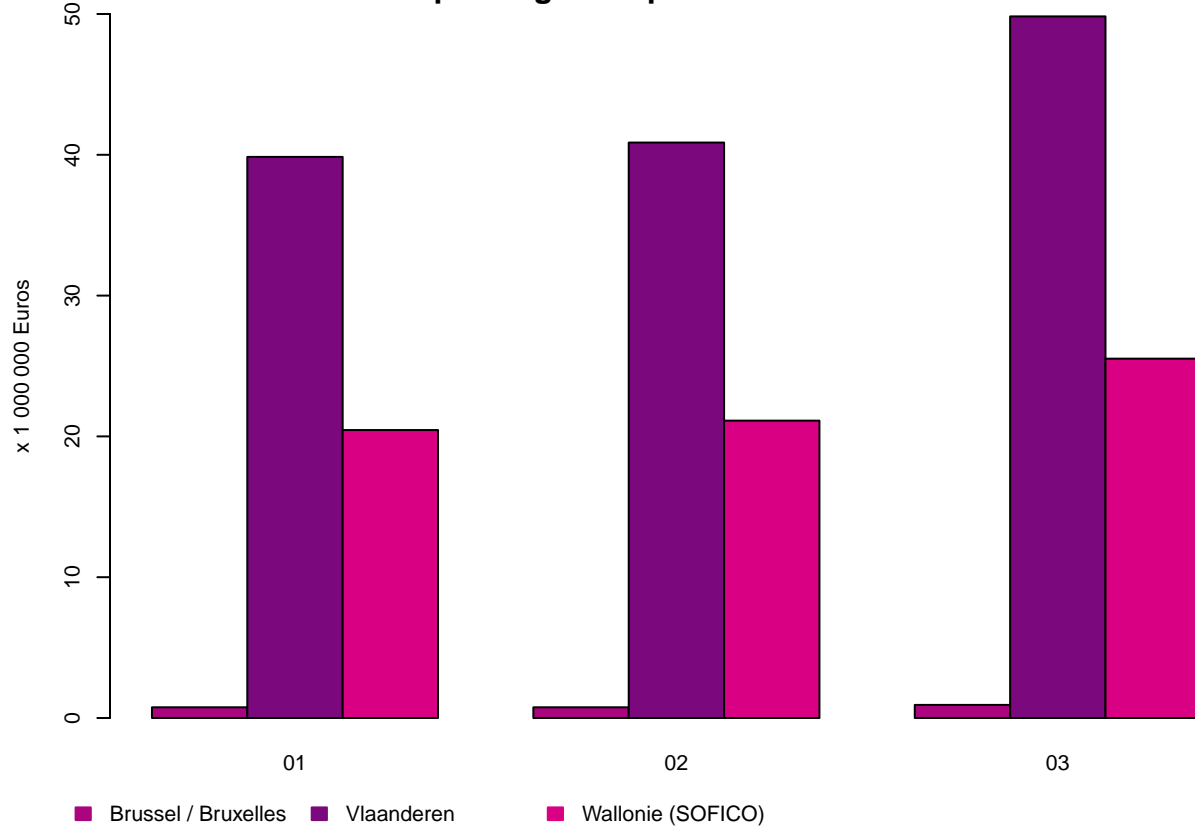

Tolheffing / Redevance

Tolheffing per Gewest – Januari tot Maart 2021
Prélèvement par Région – Janvier à Mars 2021

Prélèvement par mois – Janvier à Mars 2021
Tolheffing per maand – Januari tot Maart 2021

Tolheffing per Gewest en per maand – Januari tot Maart 2021
Prélèvement par Région et par mois – Janvier à Mars 2021

Prélèvement par pays d'immatriculation – Janvier à Mars 2021
Tolheffing per land van registratie – Januari tot Maart 2021