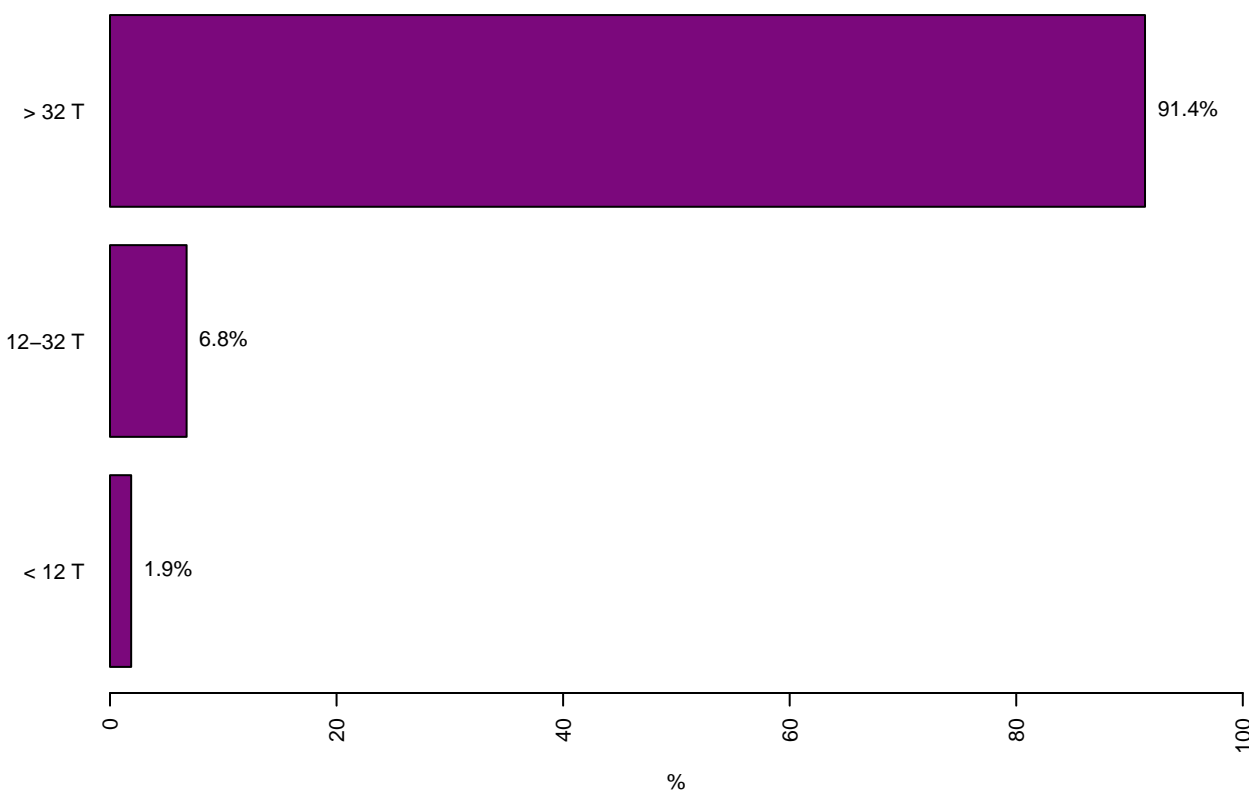

Tolheffing per MTM – Januari tot Maart 2021
Prélèvement par MMA – Janvier à Mars 2021