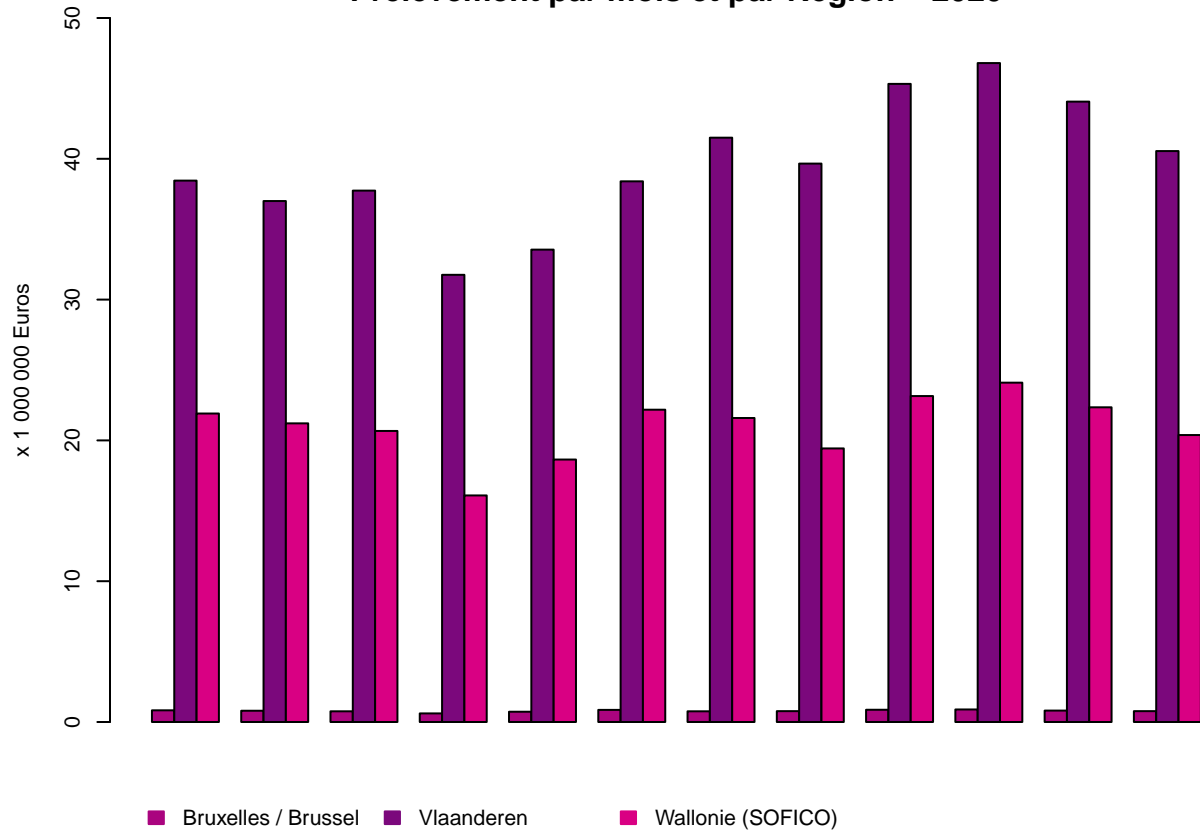

Tolheffing / Redevance

Tolheffing per Gewest – 2020
Prélèvement par Région – 2020

Prélèvement par mois – 2020
Tolheffing per maand – 2020

Tolheffing per maand en per Gewest – 2020
Prélèvement par mois et par Région – 2020

Prélèvement par pays d'immatriculation – 2020
Tolheffing per land van registratie – 2020

Tolheffing per MTM – 2020
Prélèvement par MMA – 2020

Prélèvement par classe Euro – 2020
Tolheffing per Euroklasse – 2020