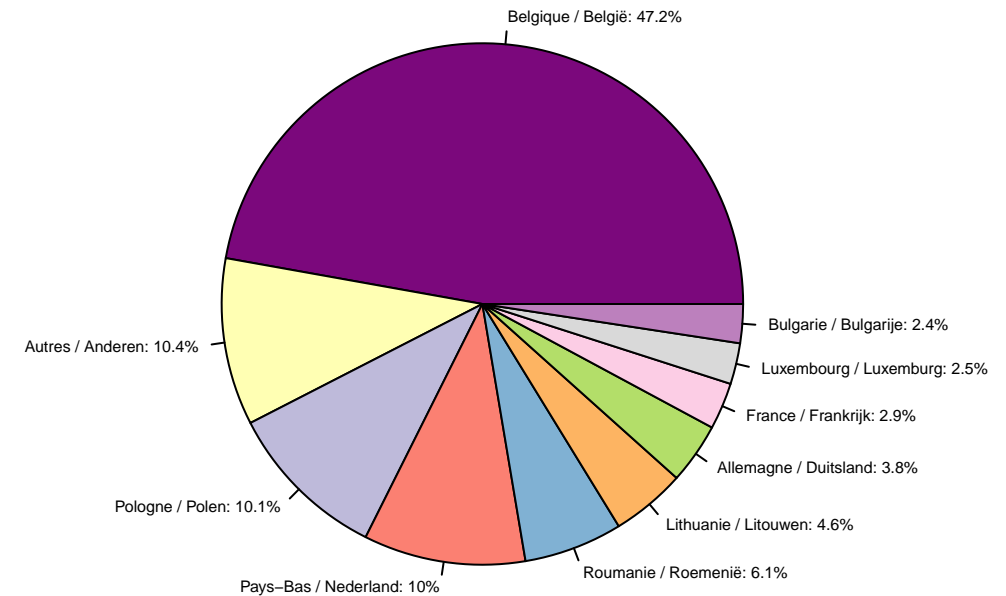

Tolheffing / Redevance

Tolheffing per Gewest – 2020
Prélèvement par Région – 2020

Prélèvement par mois – 2020
Tolheffing per maand – 2020

Tolheffing per maand en per Gewest – 2020
Prélèvement par mois et par Région – 2020

Prélèvement par pays d'immatriculation – 2020
Tolheffing per land van registratie – 2020

Tolheffing per MTM – 2020
Prélèvement par MMA – 2020

Prélèvement par classe Euro – 2020
Tolheffing per Euroklasse – 2020