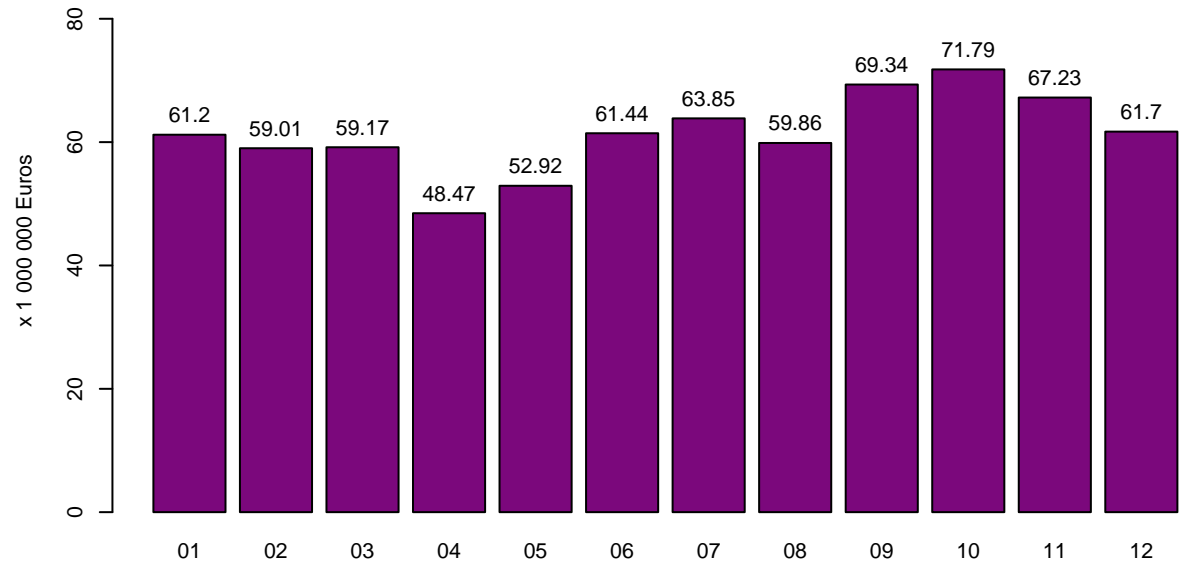

Tolheffing / Redevance

Tolheffing per Gewest – 2020
Prélèvement par Région – 2020

Prélèvement par mois – 2020
Tolheffing per maand – 2020

Tolheffing per maand en per Gewest – 2020
Prélèvement par mois et par Région – 2020

Prélèvement par pays d'immatriculation – 2020
Tolheffing per land van registratie – 2020

Tolheffing per MTM – 2020
Prélèvement par MMA – 2020

Prélèvement par classe Euro – 2020
Tolheffing per Euroklasse – 2020