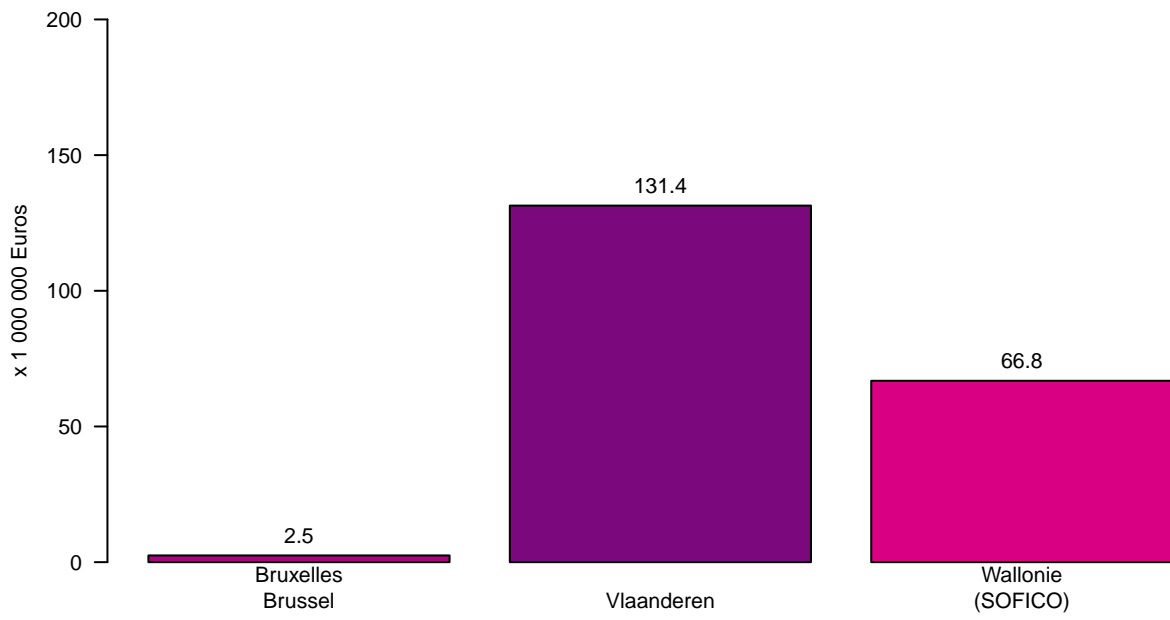

# Tolheffing / Redevance

**Tolheffing per Gewest – October tot December 2020**  
**Prélèvement par Région – Octobre à Décembre 2020**

**Prélèvement par mois – Octobre à Décembre 2020**  
**Tolheffing per maand – October tot December 2020**

**Tolheffing per maand en per Gewest – October tot December 2020**  
**Prélèvement par mois et par Région – Octobre à Décembre 2020**

**Prélèvement par pays d'immatriculation – Octobre à Décembre 2020**  
**Tolheffing per land van registratie – October tot December 2020**