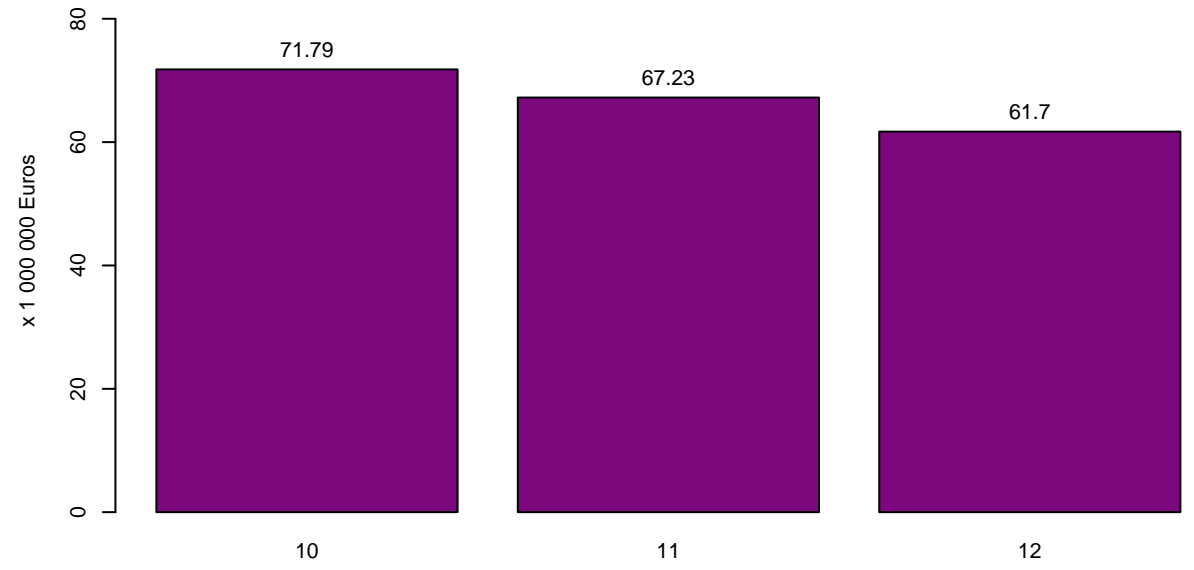

# Tolheffing / Redevance

**Tolheffing per Gewest – October tot December 2020**  
**Prélèvement par Région – Octobre à Décembre 2020**

**Prélèvement par mois – Octobre à Décembre 2020**  
**Tolheffing per maand – October tot December 2020**

**Tolheffing per maand en per Gewest – October tot December 2020**  
**Prélèvement par mois et par Région – Octobre à Décembre 2020**

**Prélèvement par pays d'immatriculation – Octobre à Décembre 2020**  
**Tolheffing per land van registratie – October tot December 2020**