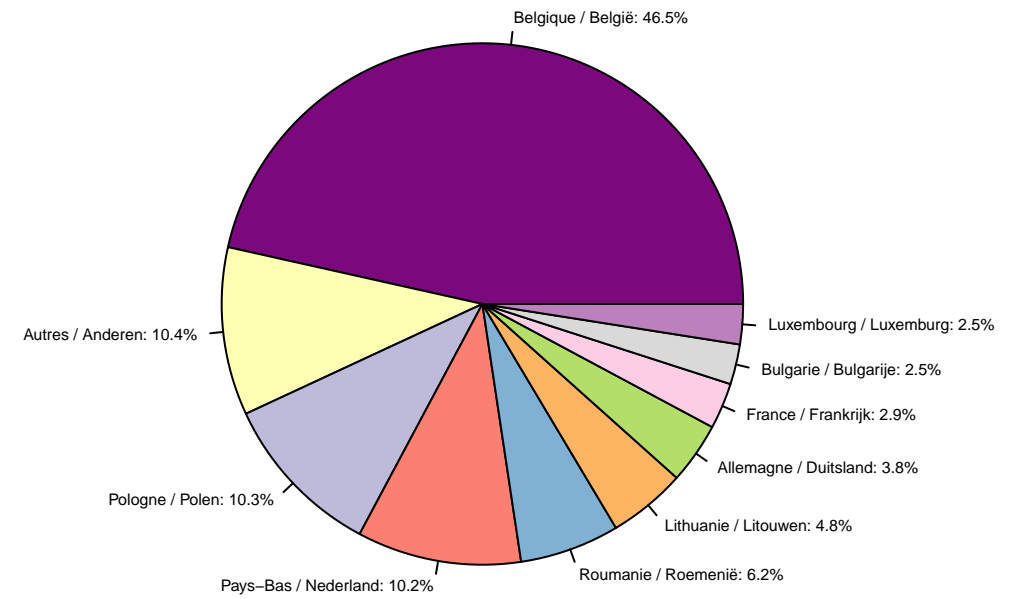

# Tolheffing / Redevance

**Tolheffing per Gewest – October tot December 2020**  
**Prélèvement par Région – Octobre à Décembre 2020**

**Prélèvement par mois – Octobre à Décembre 2020**  
**Tolheffing per maand – October tot December 2020**

**Tolheffing per maand en per Gewest – October tot December 2020**  
**Prélèvement par mois et par Région – Octobre à Décembre 2020**

**Prélèvement par pays d'immatriculation – Octobre à Décembre 2020**  
**Tolheffing per land van registratie – October tot December 2020**