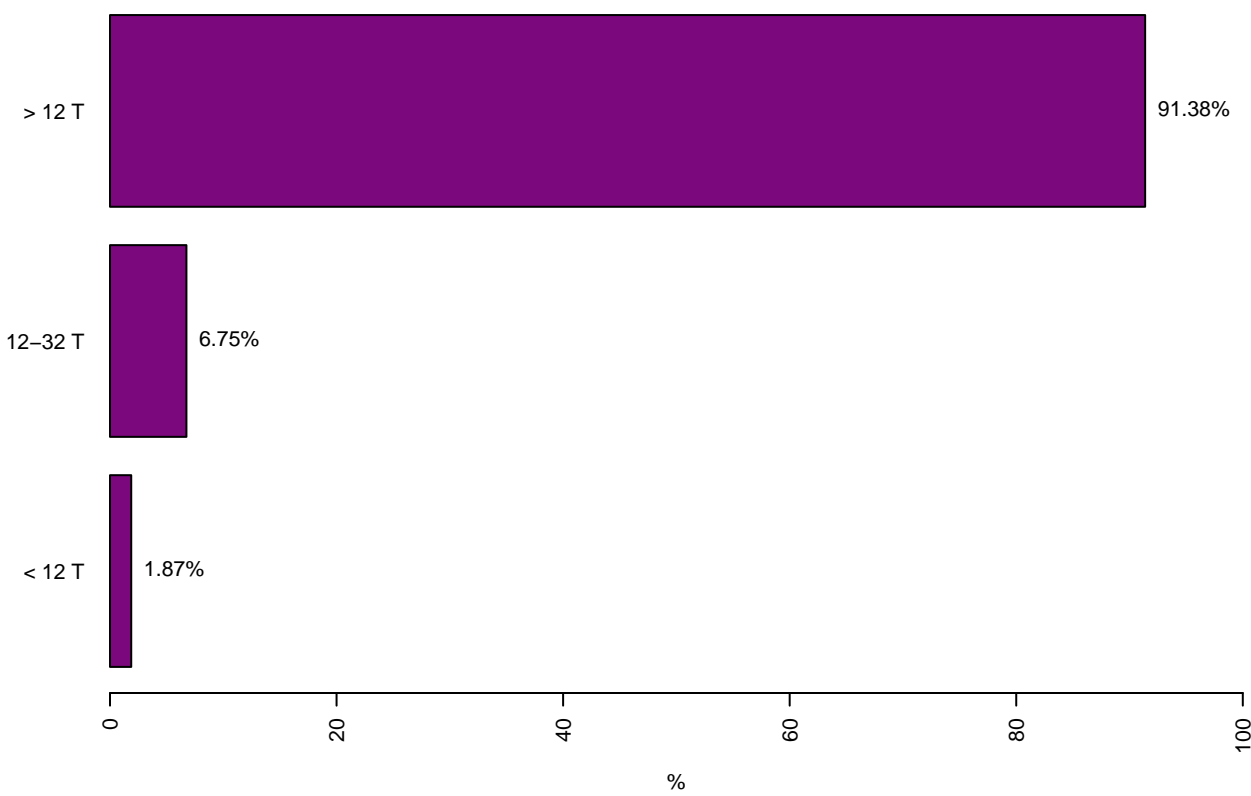

Tolheffing per MTM – October tot December 2020
Prélèvement par MMA – Octobre à Décembre 2020