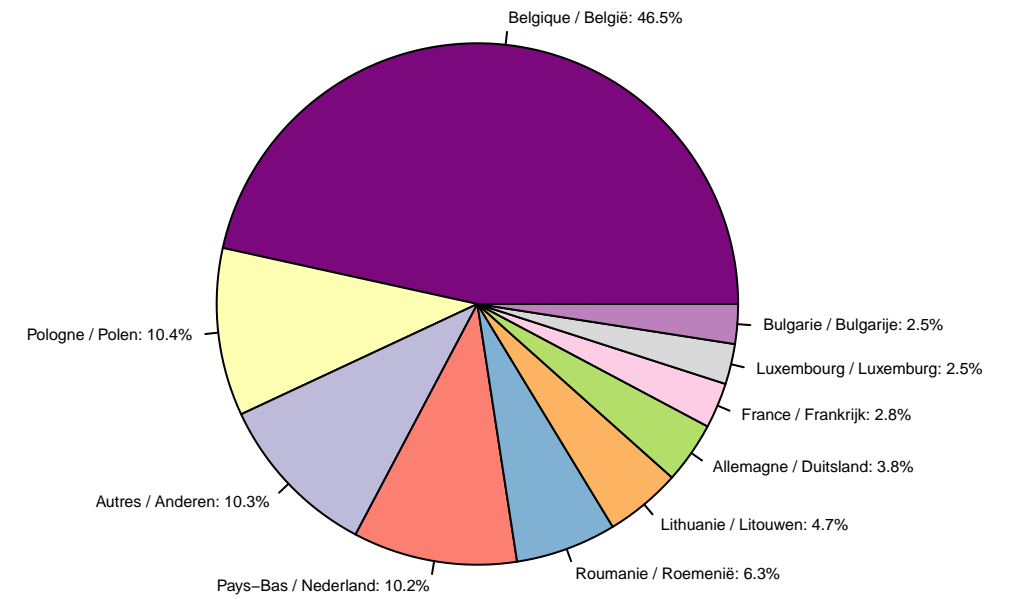

Tolheffing / Redevance

Tolheffing per Gewest – Juli tot December 2020
Prélèvement par Région – Juillet à Décembre 2020

Prélèvement par mois – Juillet à Décembre 2020
Tolheffing per maand – Juli tot December 2020

Tolheffing per maand en per Gewest – Juli tot December 2020
Prélèvement par mois et par Région – Juillet à Décembre 2020

Prélèvement par pays d'immatriculation – Juillet à Décembre 2020
Tolheffing per land van registratie – Juli tot December 2020