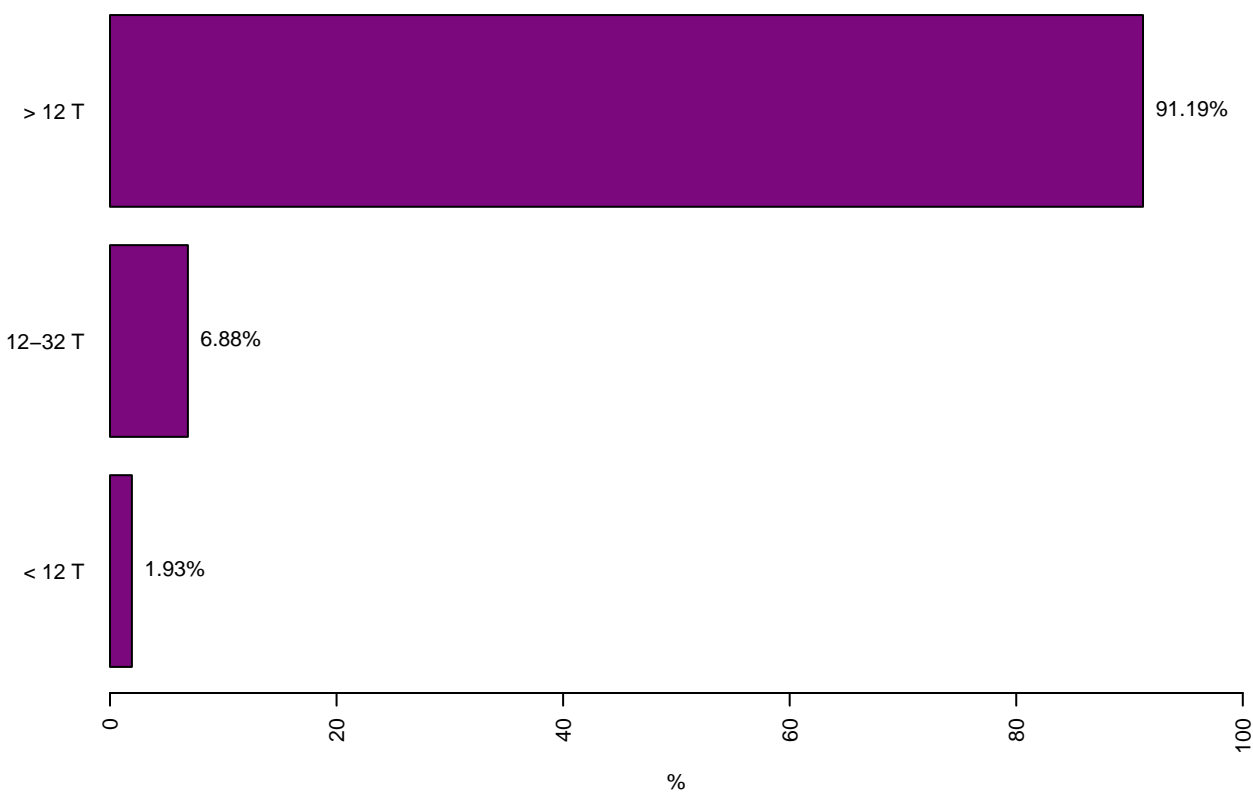

Tolheffing per MTM – Juli tot December 2020
Prélèvement par MMA – Juillet à Décembre 2020