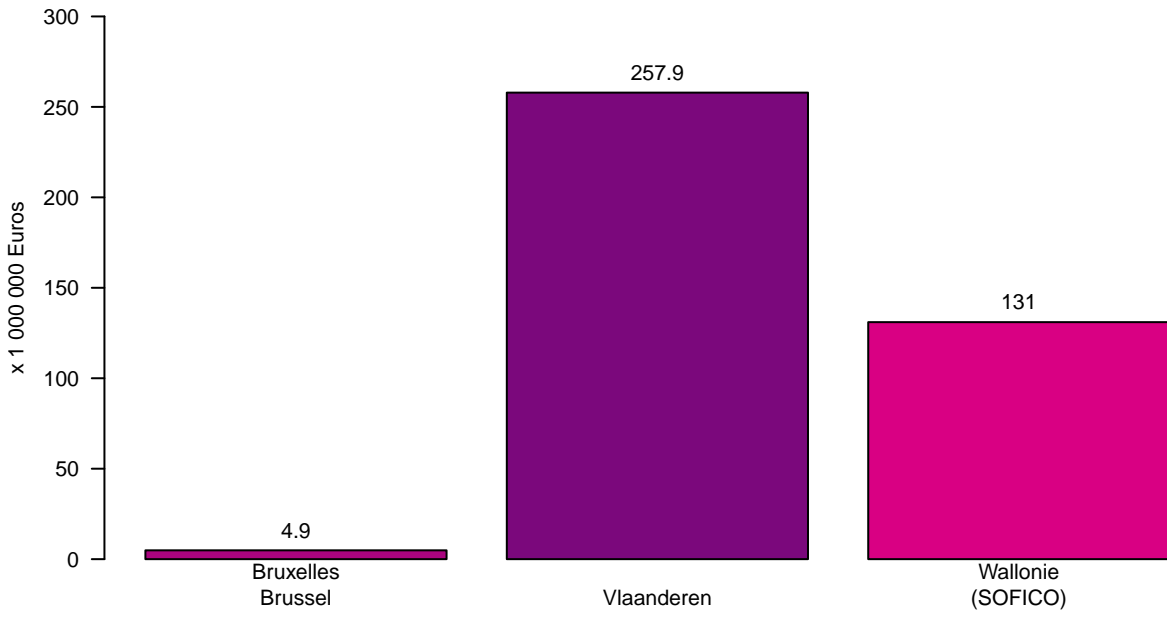

Tolheffing / Redevance

Tolheffing per Gewest – Juli tot December 2020
Prélèvement par Région – Juillet à Décembre 2020

Prélèvement par mois – Juillet à Décembre 2020
Tolheffing per maand – Juli tot December 2020

Tolheffing per maand en per Gewest – Juli tot December 2020
Prélèvement par mois et par Région – Juillet à Décembre 2020

Prélèvement par pays d'immatriculation – Juillet à Décembre 2020
Tolheffing per land van registratie – Juli tot December 2020