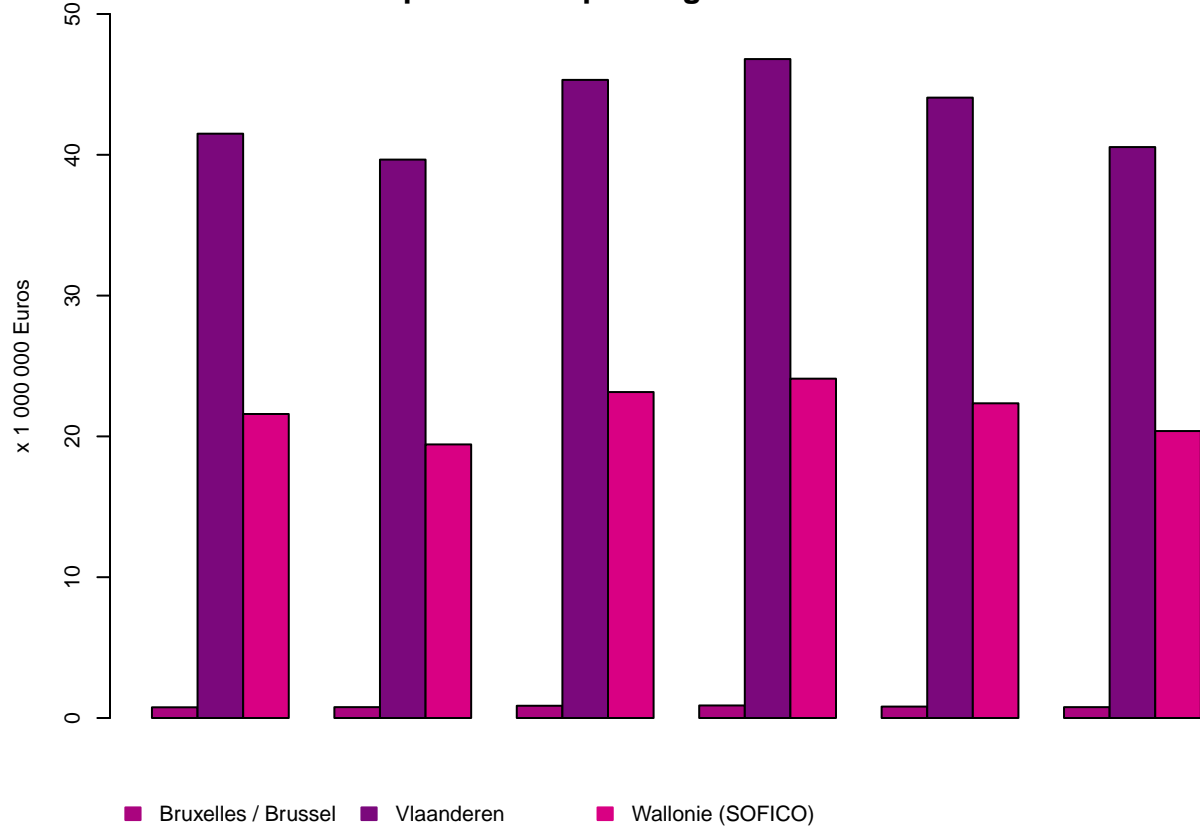

Tolheffing / Redevance

Tolheffing per Gewest – Juli tot December 2020
Prélèvement par Région – Juillet à Décembre 2020

Prélèvement par mois – Juillet à Décembre 2020
Tolheffing per maand – Juli tot December 2020

Tolheffing per maand en per Gewest – Juli tot December 2020
Prélèvement par mois et par Région – Juillet à Décembre 2020

Prélèvement par pays d'immatriculation – Juillet à Décembre 2020
Tolheffing per land van registratie – Juli tot December 2020