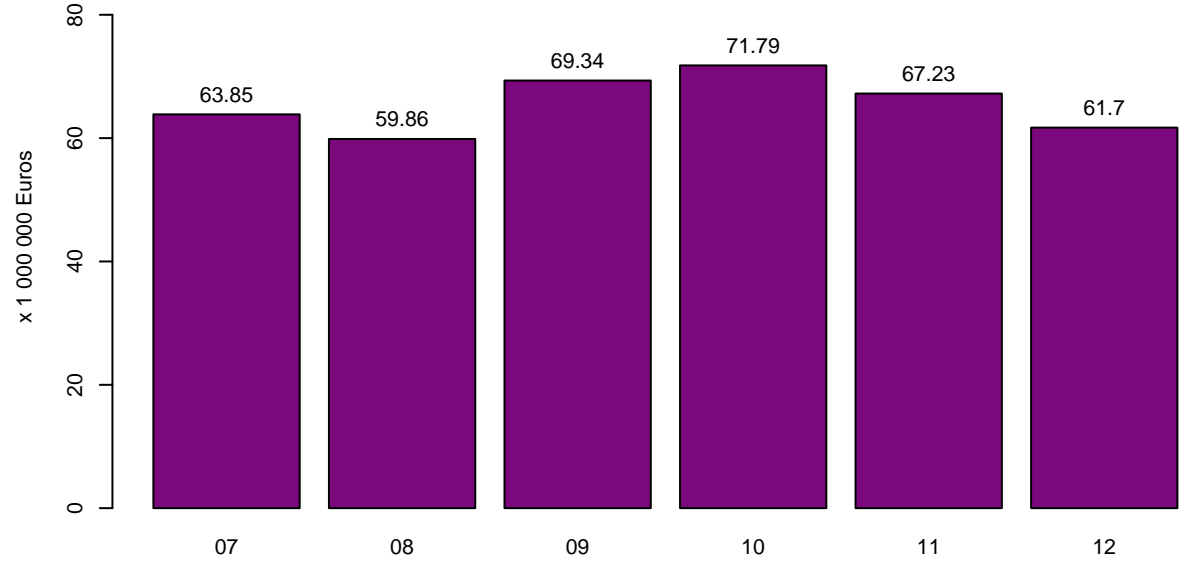

Tolheffing / Redevance

Tolheffing per Gewest – Juli tot December 2020
Prélèvement par Région – Juillet à Décembre 2020

Prélèvement par mois – Juillet à Décembre 2020
Tolheffing per maand – Juli tot December 2020

Tolheffing per maand en per Gewest – Juli tot December 2020
Prélèvement par mois et par Région – Juillet à Décembre 2020

Prélèvement par pays d'immatriculation – Juillet à Décembre 2020
Tolheffing per land van registratie – Juli tot December 2020

Tolheffing per MTM – Juli tot December 2020
Prélèvement par MMA – Juillet à Décembre 2020

Prélèvement par classe Euro – Juillet à Décembre 2020
Tolheffing per Euroklasse – Juli tot December 2020