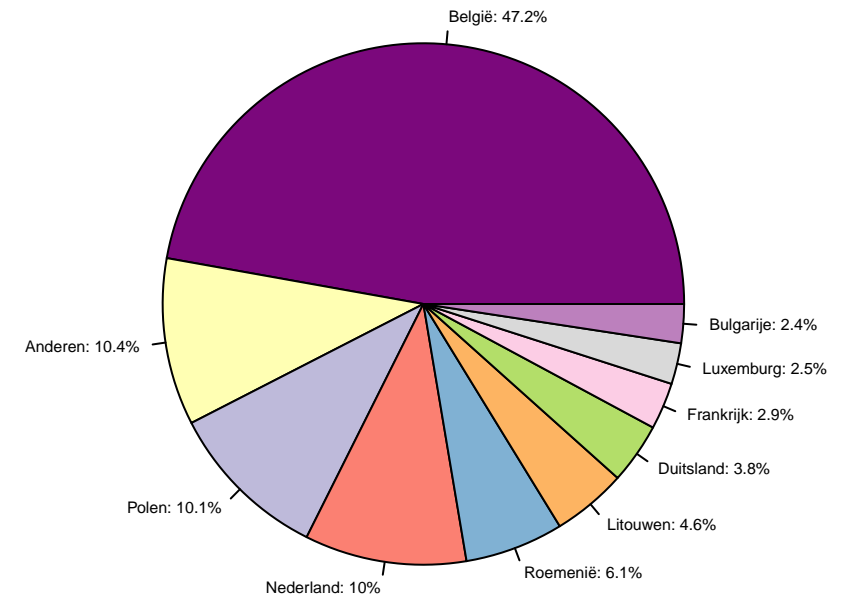

Tolheffing / Redevance

Tolheffing per Gewest – 2020
Prélèvement par Région – 2020

Prélèvement par mois – 2020
Tolheffing per maand – 2020

Tolheffing per maand en per Gewest – 2020
Prélèvement par mois et par Région – 2020

Prélèvement par pays d'immatriculation – 2020
Tolheffing per land van registratie – 2020

Tolheffing per MTM – 2020
Prélèvement par MMA – 2020

Prélèvement par classe Euro – 2020
Tolheffing per Euroklasse – 2020