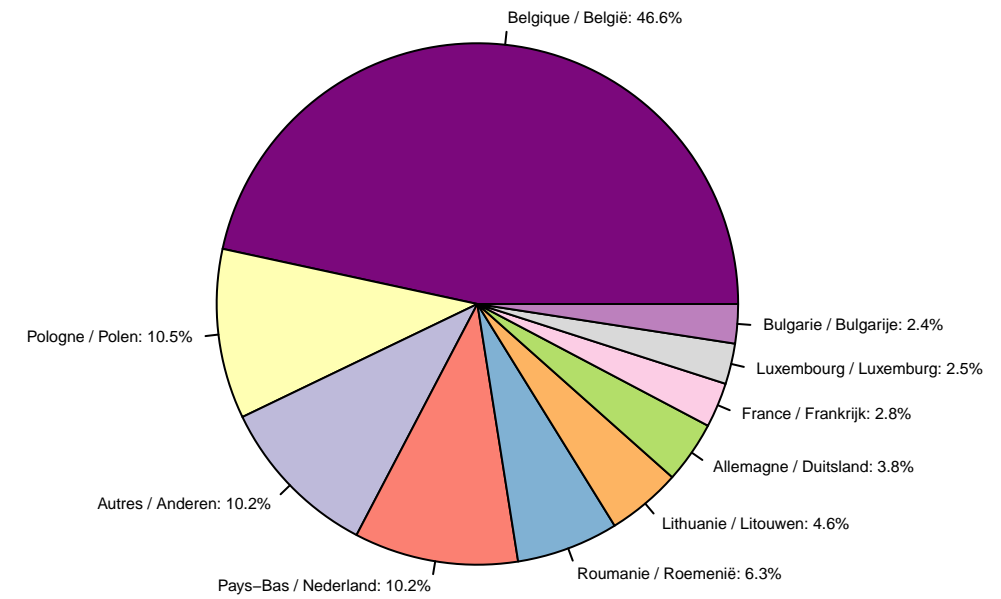

Tolheffing / Redevice

Tolheffing per Gewest – Juli tot September 2020
Prélèvement par Région – Juillet a Septembre 2020

Prélèvement par mois – Juillet a Septembre 2020
Tolheffing per maand – Juli tot September 2020

Tolheffing per maand en per Gewest – Juli tot September 2020
Prélèvement par mois et par Région – Juillet a Septembre 2020

Prélèvement par pays d'immatriculation – Juillet a Septembre 2020
Tolheffing per land van registratie – Juli tot September 2020