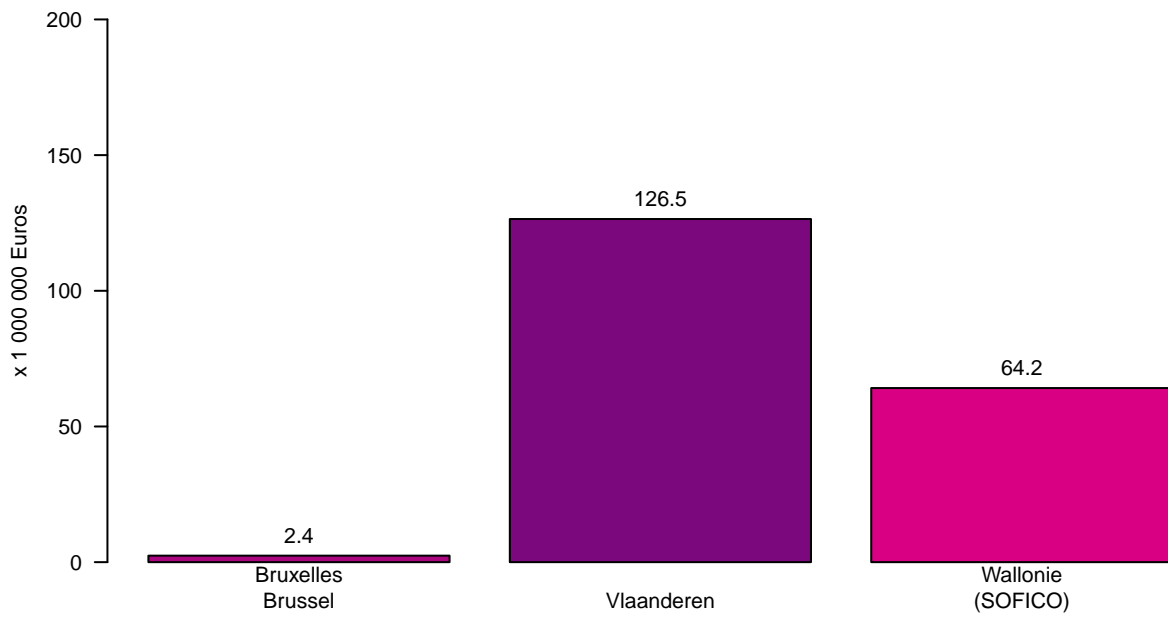

Tolheffing / Redevice

Tolheffing per Gewest – Juli tot September 2020
Prélèvement par Région – Juillet a Septembre 2020

Prélèvement par mois – Juillet a Septembre 2020
Tolheffing per maand – Juli tot September 2020

Tolheffing per maand en per Gewest – Juli tot September 2020
Prélèvement par mois et par Région – Juillet a Septembre 2020

Prélèvement par pays d'immatriculation – Juillet a Septembre 2020
Tolheffing per land van registratie – Juli tot September 2020