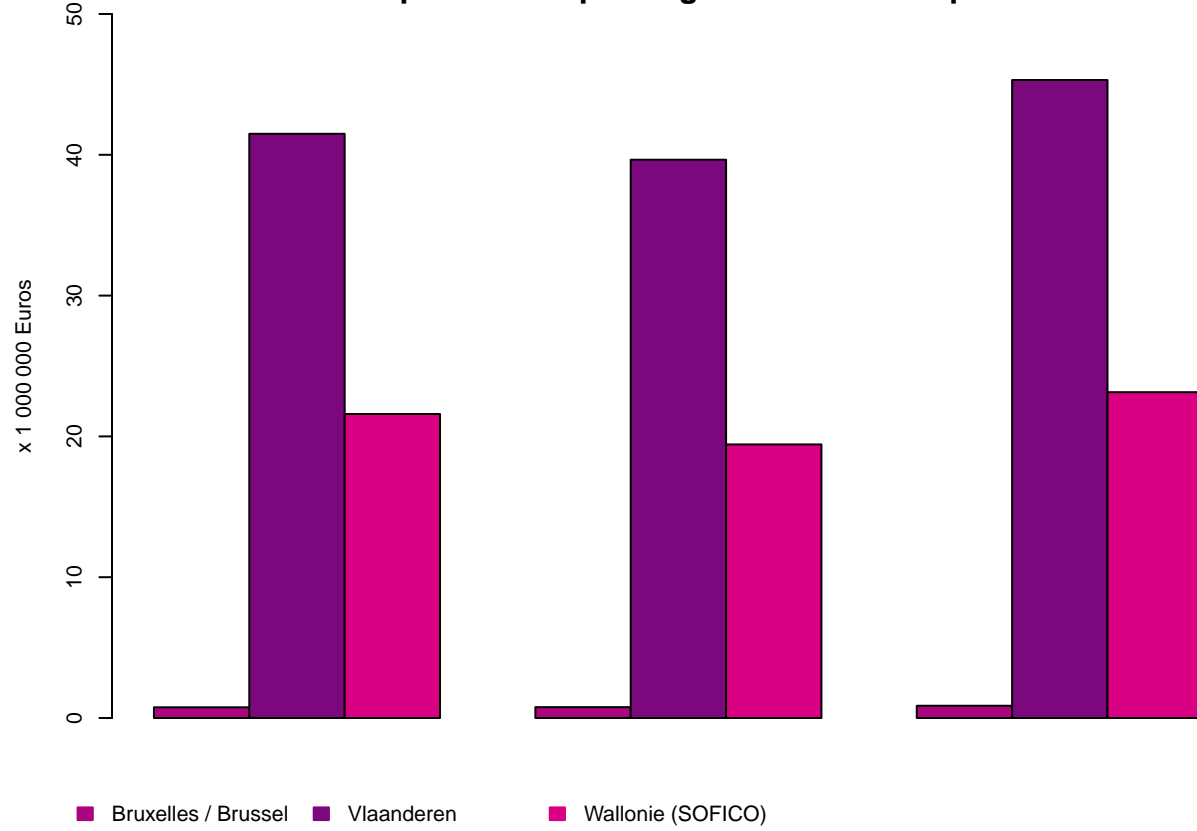

Tolheffing / Redevice

Tolheffing per Gewest – Juli tot September 2020
Prélèvement par Région – Juillet a Septembre 2020

Prélèvement par mois – Juillet a Septembre 2020
Tolheffing per maand – Juli tot September 2020

Tolheffing per maand en per Gewest – Juli tot September 2020
Prélèvement par mois et par Région – Juillet a Septembre 2020

Prélèvement par pays d'immatriculation – Juillet a Septembre 2020
Tolheffing per land van registratie – Juli tot September 2020