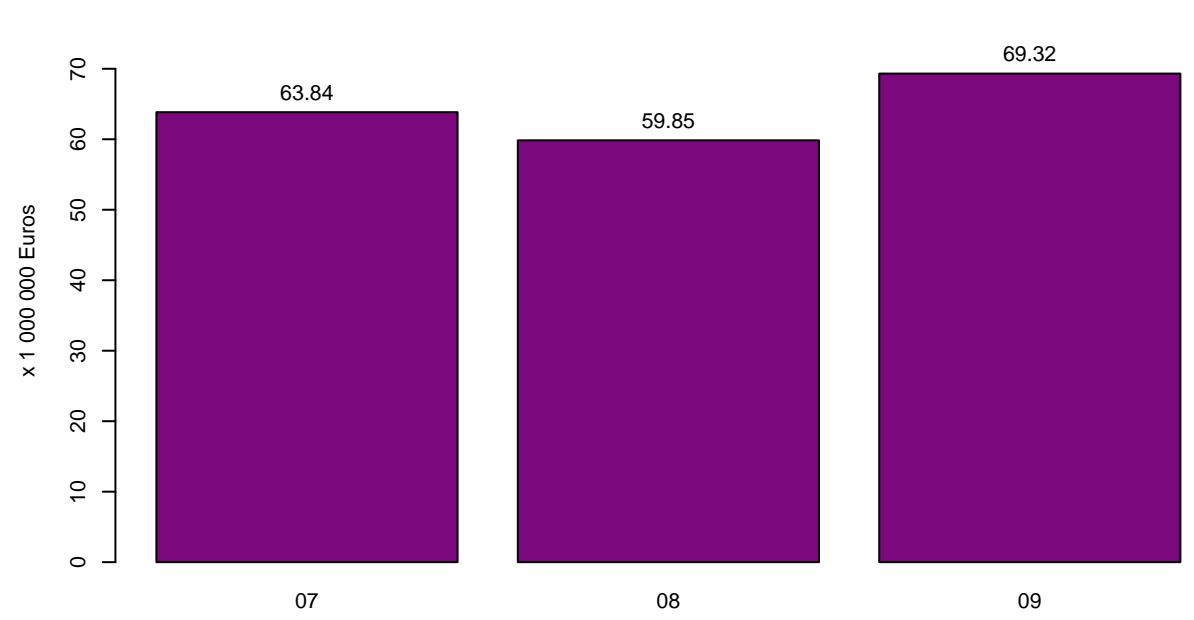

Tolheffing / Redevice

Tolheffing per Gewest – Juli tot September 2020
Prélèvement par Région – Juillet a Septembre 2020

Prélèvement par mois – Juillet a Septembre 2020
Tolheffing per maand – Juli tot September 2020

Tolheffing per maand en per Gewest – Juli tot September 2020
Prélèvement par mois et par Région – Juillet a Septembre 2020

Prélèvement par pays d'immatriculation – Juillet a Septembre 2020
Tolheffing per land van registratie – Juli tot September 2020