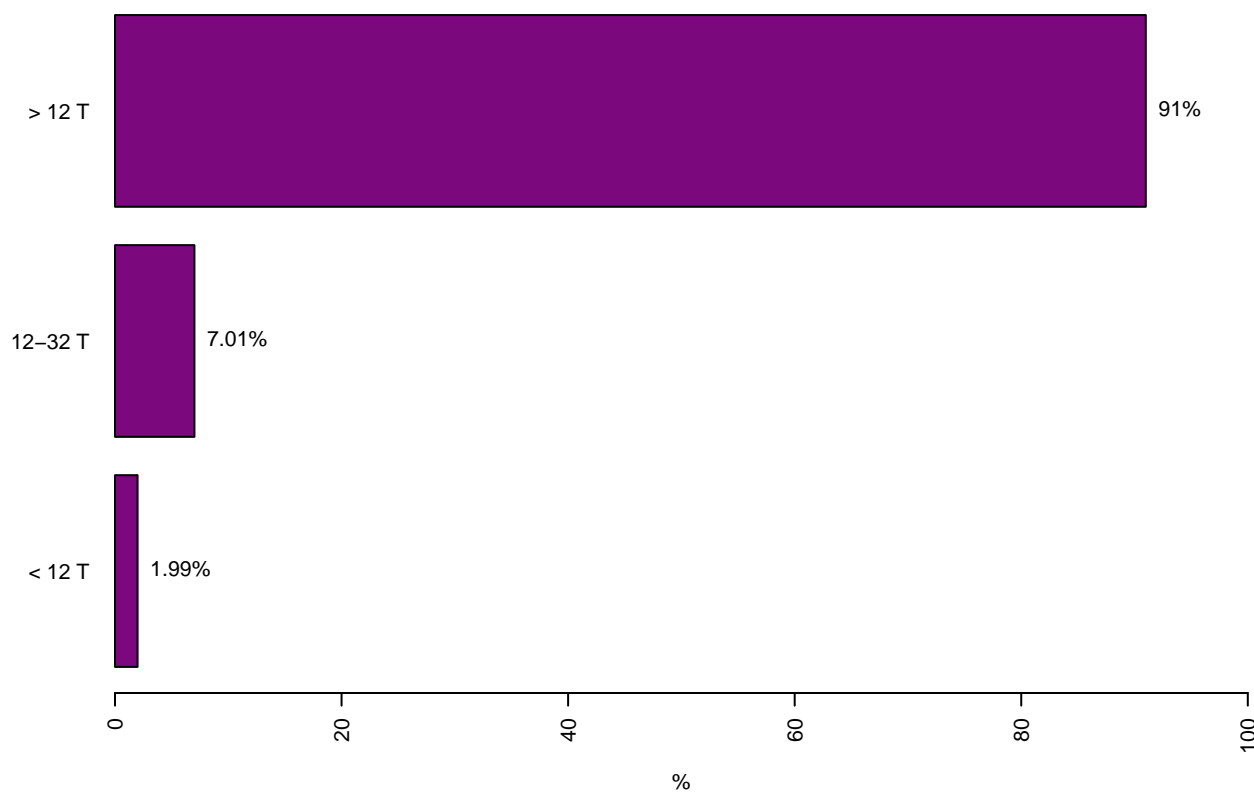

Tolheffing per MTM – Juli tot September 2020
Prélèvement par MMA – Juillet a Septembre 2020