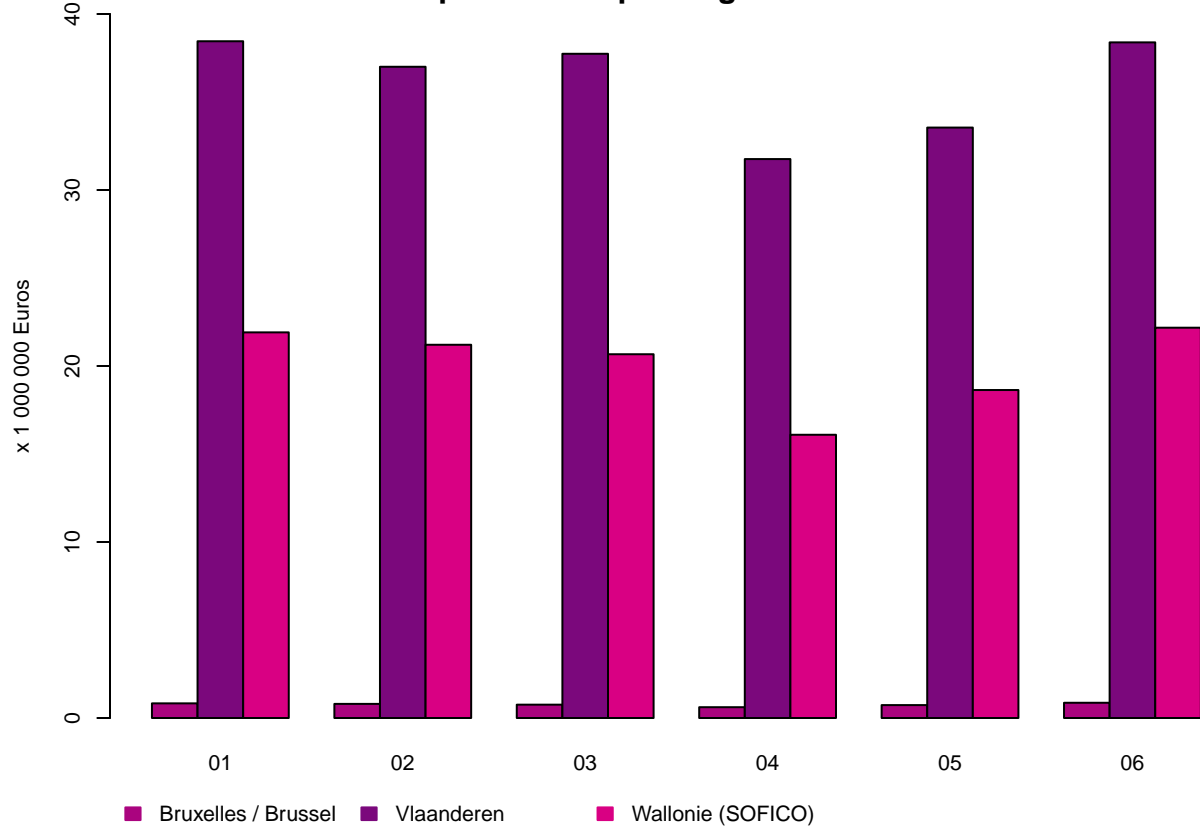

Tolheffing / Redevance

Tolheffing per Gewest – Januari tot Juni 2020
Prélèvement par Région – Janvier à Juin 2020

Prélèvement par mois – Janvier à Juin 2020
Tolheffing per maand – Januari tot Juni 2020

Tolheffing per maand en per Gewest – Januari tot Juni 2020
Prélèvement par mois et par Région – Janvier à Juin 2020

Prélèvement par pays d'immatriculation – Janvier à Juin 2020
Tolheffing per land van registratie – Januari tot Juni 2020

Tolheffing per MTM – Januari tot Juni 2020
Prélèvement par MMA – Janvier à Juin 2020