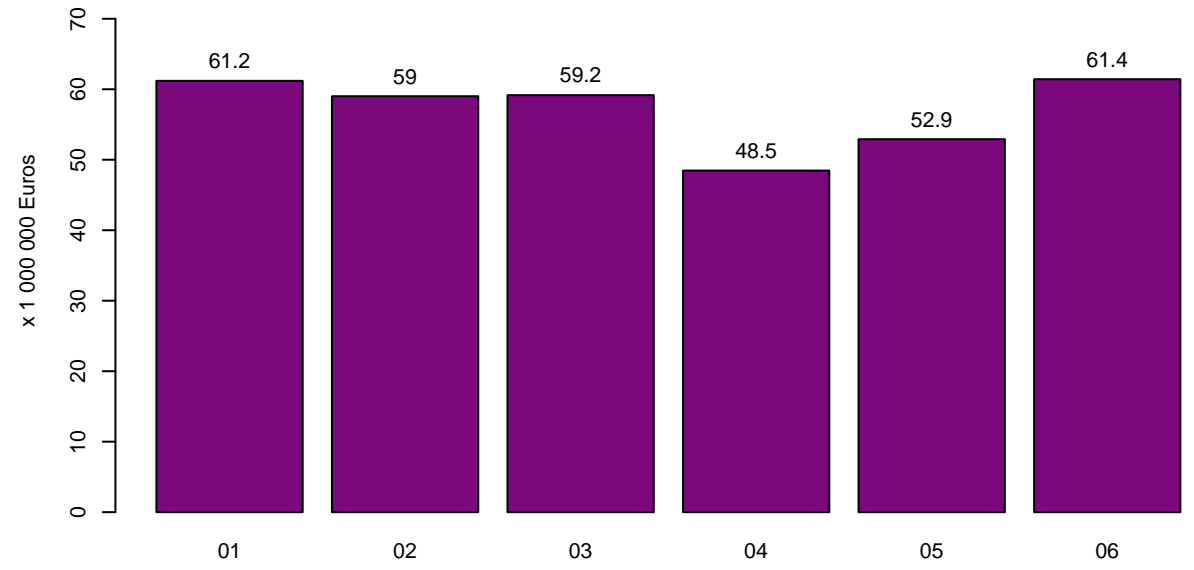

Tolheffing / Redevance

Tolheffing per Gewest – Januari tot Juni 2020
Prélèvement par Région – Janvier à Juin 2020

Prélèvement par mois – Janvier à Juin 2020
Tolheffing per maand – Januari tot Juni 2020

Tolheffing per maand en per Gewest – Januari tot Juni 2020
Prélèvement par mois et par Région – Janvier à Juin 2020

Prélèvement par pays d'immatriculation – Janvier à Juin 2020
Tolheffing per land van registratie – Januari tot Juni 2020

Tolheffing per MTM – Januari tot Juni 2020
Prélèvement par MMA – Janvier à Juin 2020