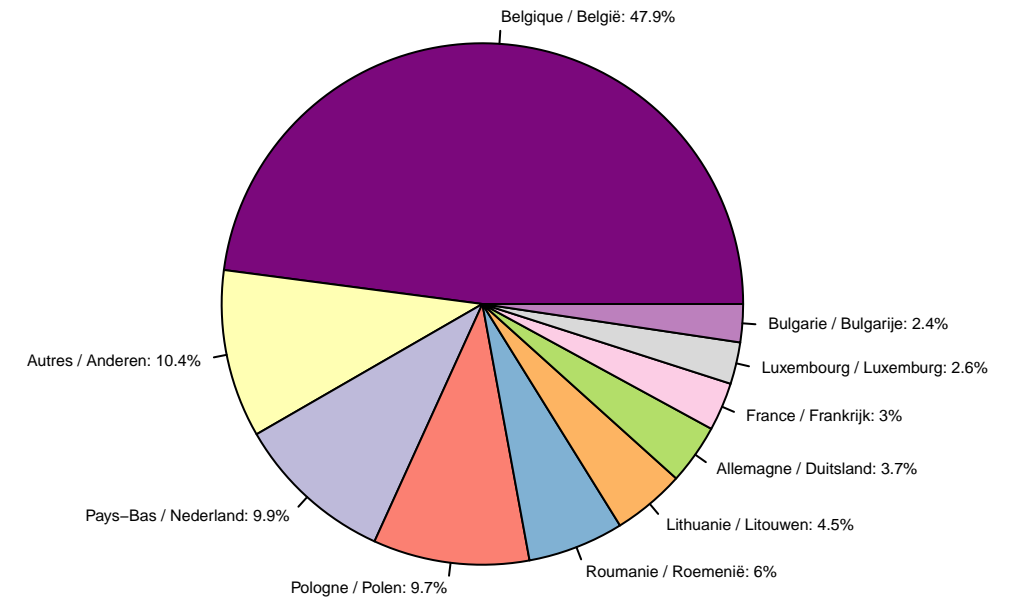

Tolheffing / Redevance

Tolheffing per Gewest – Januari tot Juni 2020
Prélèvement par Région – Janvier à Juin 2020

Prélèvement par mois – Janvier à Juin 2020
Tolheffing per maand – Januari tot Juni 2020

Tolheffing per maand en per Gewest – Januari tot Juni 2020
Prélèvement par mois et par Région – Janvier à Juin 2020

Prélèvement par pays d'immatriculation – Janvier à Juin 2020
Tolheffing per land van registratie – Januari tot Juni 2020

Tolheffing per MTM – Januari tot Juni 2020
Prélèvement par MMA – Janvier à Juin 2020