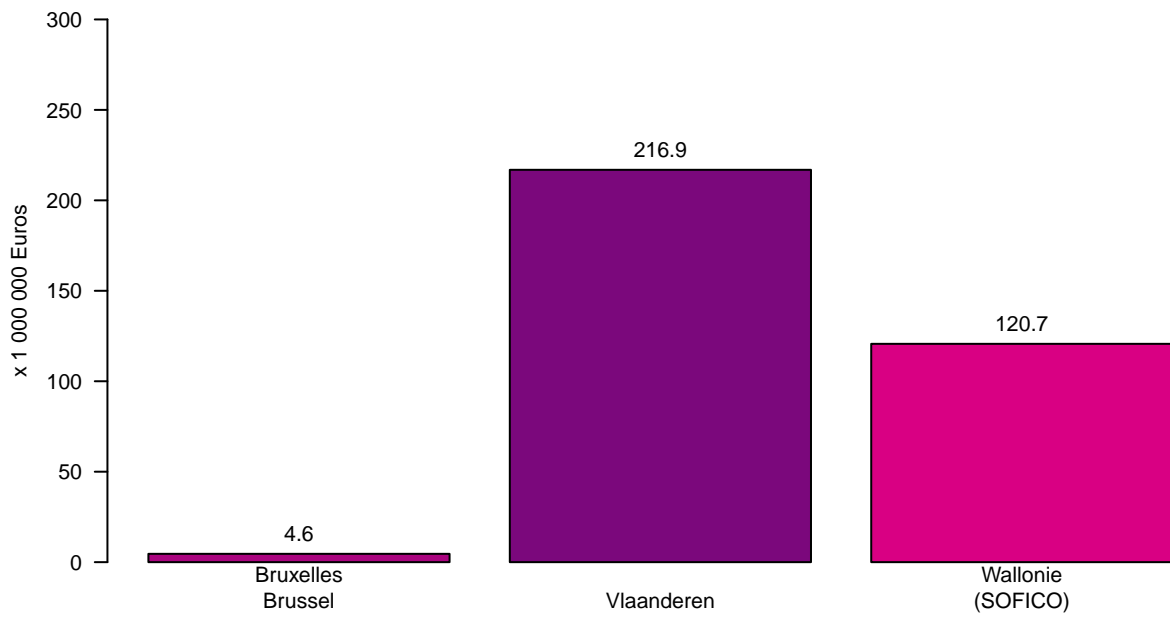

Tolheffing / Redevance

Tolheffing per Gewest – Januari tot Juni 2020
Prélèvement par Région – Janvier à Juin 2020

Prélèvement par mois – Janvier à Juin 2020
Tolheffing per maand – Januari tot Juni 2020

Tolheffing per maand en per Gewest – Januari tot Juni 2020
Prélèvement par mois et par Région – Janvier à Juin 2020

Prélèvement par pays d'immatriculation – Janvier à Juin 2020
Tolheffing per land van registratie – Januari tot Juni 2020

Tolheffing per MTM – Januari tot Juni 2020
Prélèvement par MMA – Janvier à Juin 2020