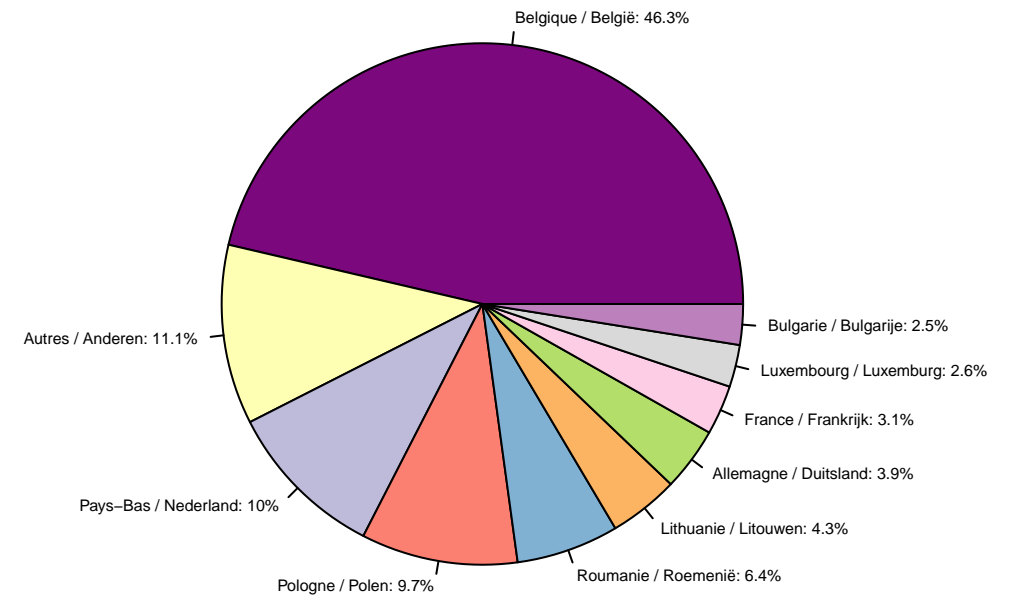

Tolheffing / Redevance

Tolheffing per Gewest – Januari tot Juni 2019
Prélèvement par Région – Janvier à Juin 2019

Prélèvement par mois – Janvier à Juin 2019
Tolheffing per maand – Januari tot Juni 2019

Tolheffing per maand en per Gewest – Januari tot Juni 2019
Prélèvement par mois et par Région – Janvier à Juin 2019

Prélèvement par pays d'immatriculation – Janvier à Juin 2019
Tolheffing per land van registratie – Januari tot Juni 2019

Tolheffing per MTM – Januari tot Juni 2019
Prélèvement par MMA – Janvier à Juin 2019