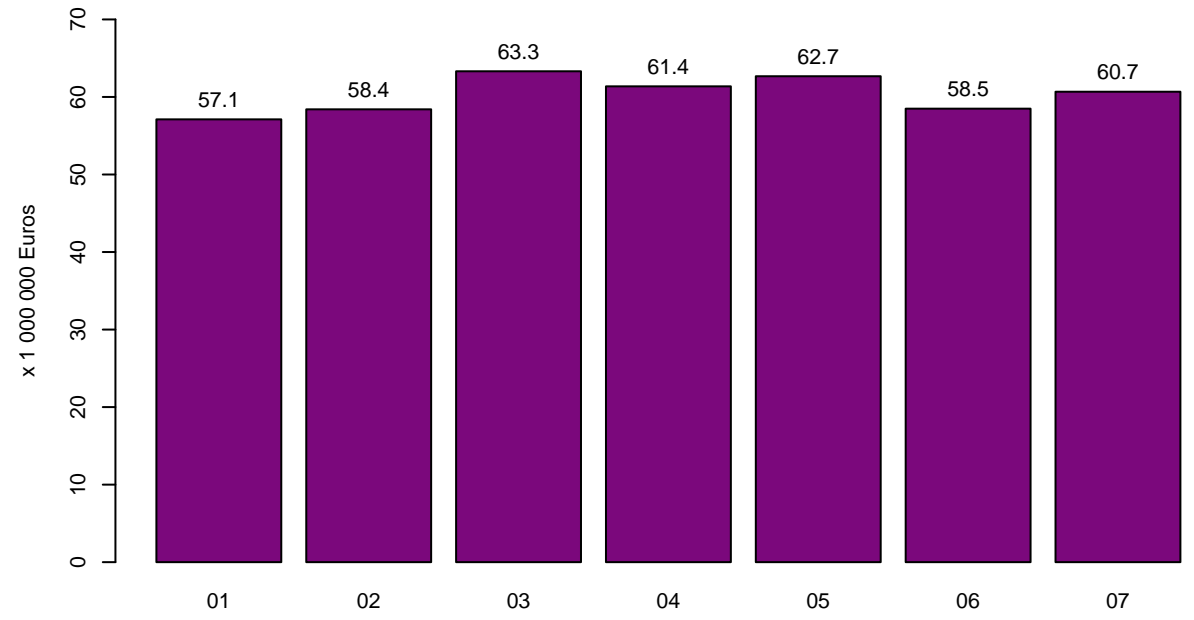

Tolheffing / Redevance

Tolheffing per Gewest – Januari tot Juni 2019
Prélèvement par Région – Janvier à Juin 2019

Prélèvement par mois – Janvier à Juin 2019
Tolheffing per maand – Januari tot Juni 2019

Tolheffing per maand en per Gewest – Januari tot Juni 2019
Prélèvement par mois et par Région – Janvier à Juin 2019