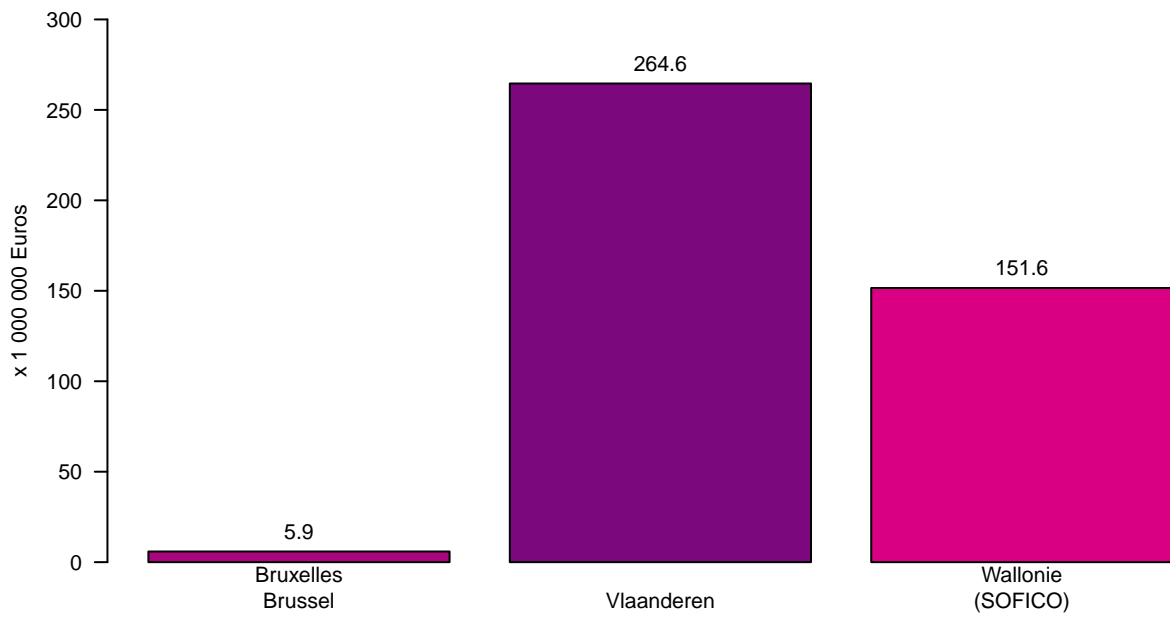

Tolheffing / Redevance

Tolheffing per Gewest – Januari tot Juni 2019
Prélèvement par Région – Janvier à Juin 2019

Prélèvement par mois – Janvier à Juin 2019
Tolheffing per maand – Januari tot Juni 2019

Tolheffing per maand en per Gewest – Januari tot Juni 2019
Prélèvement par mois et par Région – Janvier à Juin 2019