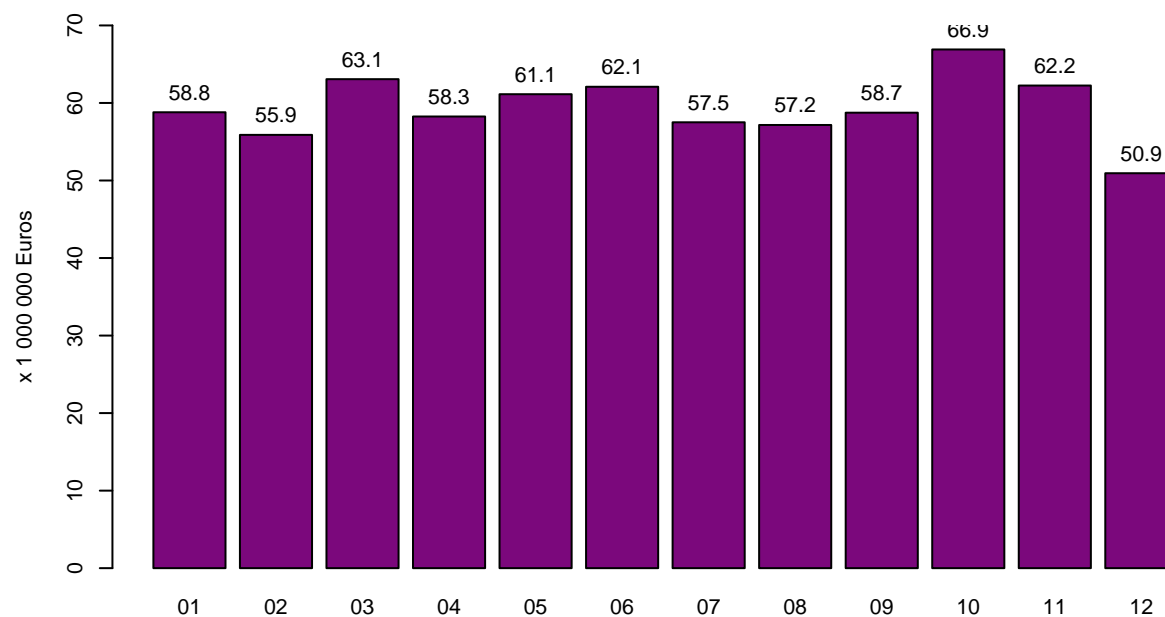

# Tolheffing / Redevice

**Tolheffing per Gewest – 2018**  
Prélèvement par Région – 2018

**Prélèvement par mois – 2018**  
Tolheffing per maand – 2018

**Tolheffing per maand en per Gewest – 2018**  
Prélèvement par mois et par Région – 2018

**Prélèvement par pays d'immatriculation – 2018**  
Tolheffing per land van registratie – 2018

**Tolheffing per MTM – 2018**  
Prélèvement par MMA – 2018

**Prélèvement par classe Euro – 2018**  
Tolheffing per Euroklasse – 2018