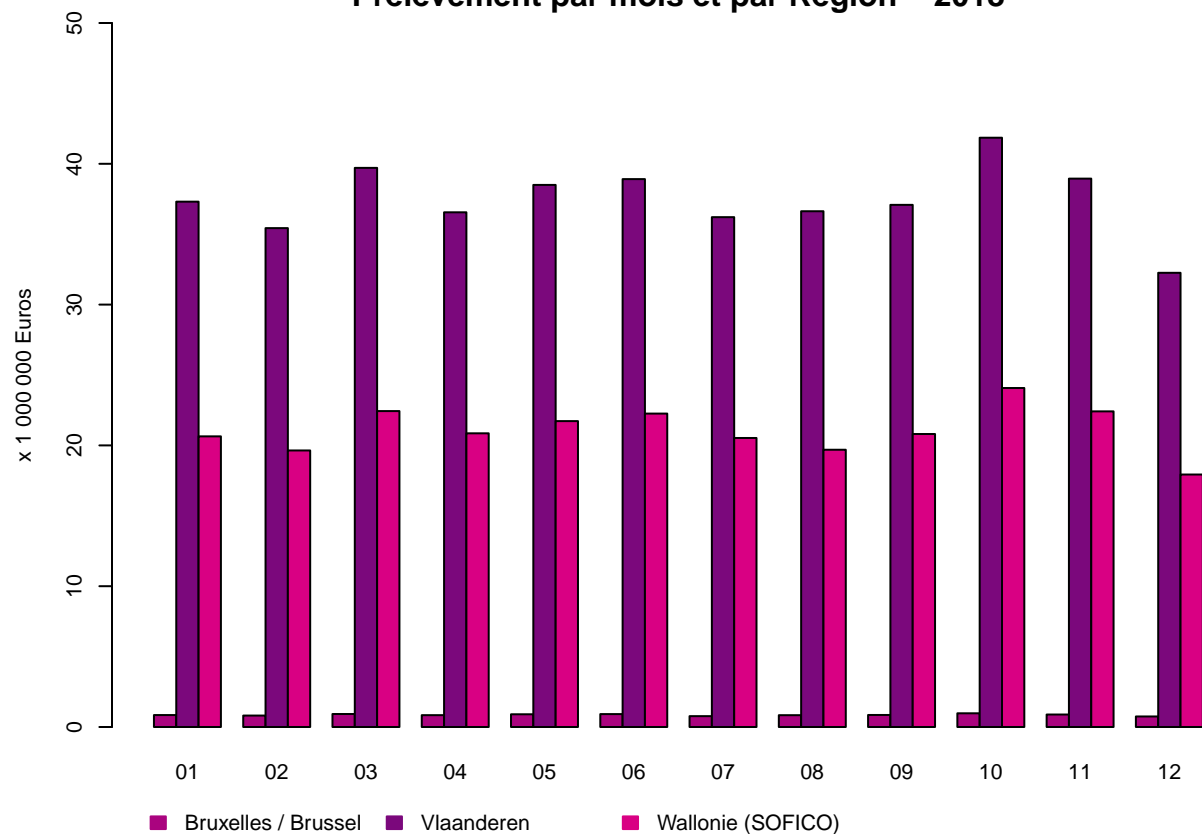

# Tolheffing / Redevice

**Tolheffing per Gewest – 2018**  
Prélèvement par Région – 2018

**Prélèvement par mois – 2018**  
Tolheffing per maand – 2018

**Tolheffing per maand en per Gewest – 2018**  
Prélèvement par mois et par Région – 2018

**Prélèvement par pays d'immatriculation – 2018**  
Tolheffing per land van registratie – 2018

**Tolheffing per MTM – 2018**  
Prélèvement par MMA – 2018

**Prélèvement par classe Euro – 2018**  
Tolheffing per Euroklasse – 2018