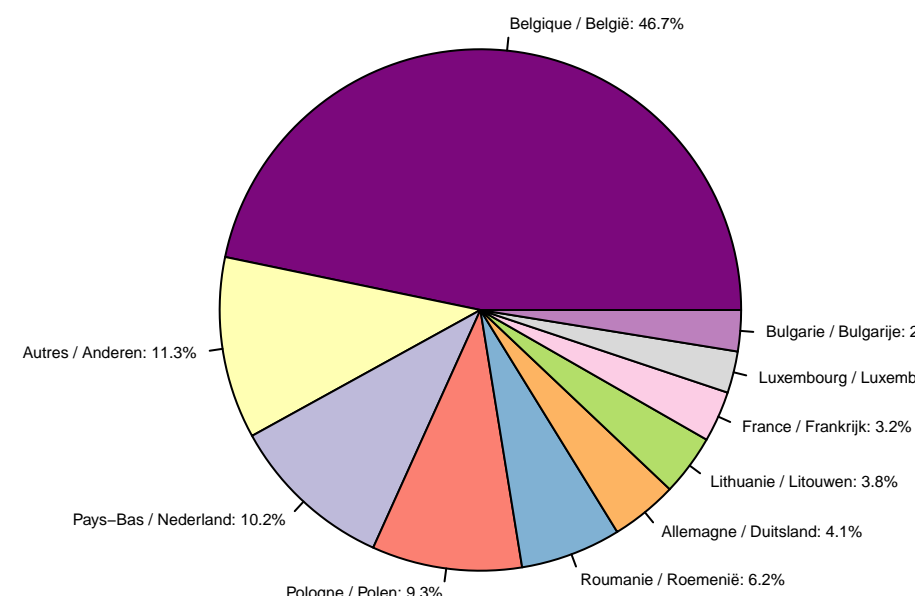

# Tolheffing / Redevice

**Tolheffing per Gewest – 2018**  
Prélèvement par Région – 2018

**Prélèvement par mois – 2018**  
Tolheffing per maand – 2018

**Tolheffing per maand en per Gewest – 2018**  
Prélèvement par mois et par Région – 2018

**Prélèvement par pays d'immatriculation – 2018**  
Tolheffing per land van registratie – 2018

**Tolheffing per MTM – 2018**  
Prélèvement par MMA – 2018

**Prélèvement par classe Euro – 2018**  
Tolheffing per Euroklasse – 2018