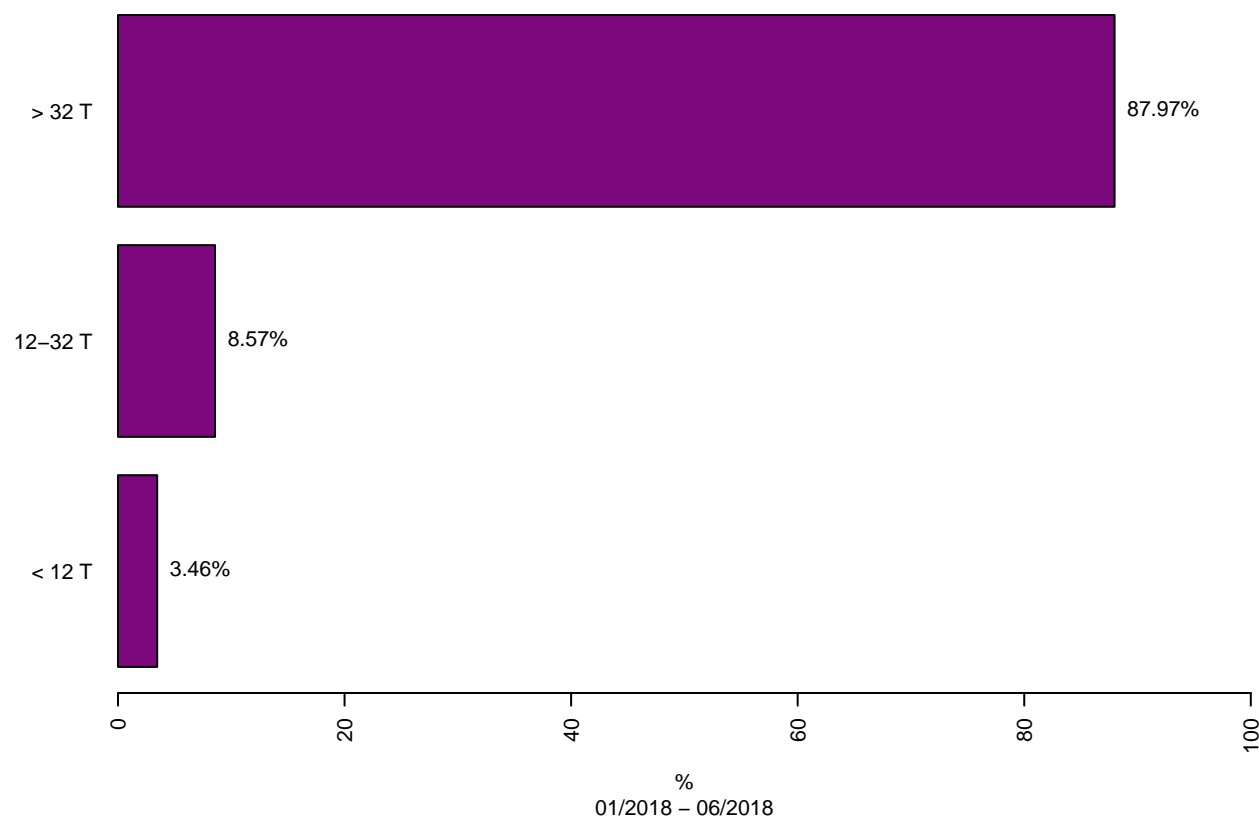

Tolheffing per MTM – Januari tot Juni 2018
Prélèvement par MMA – Janvier à Juin 2018