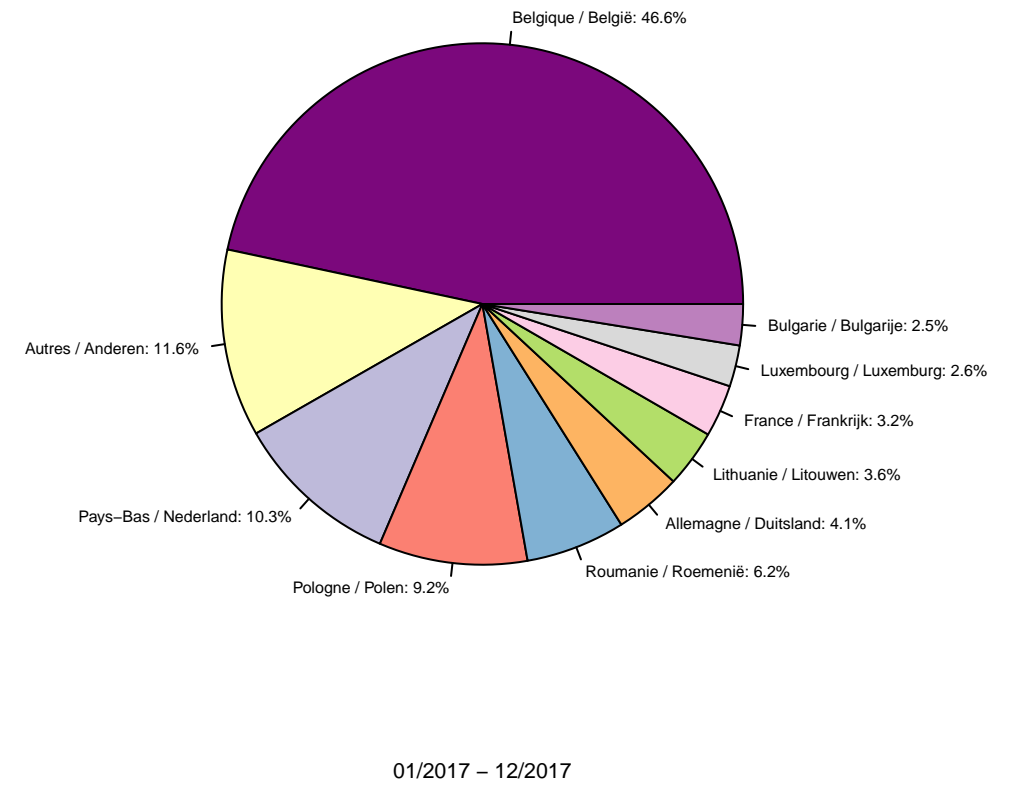

Tolheffing / Redevance

Tolheffing per Gewest – Januari tot Juni 2018
Prélèvement par Région – Janvier à Juin 2018

Prélèvement par mois – Janvier à Juin 2018
Tolheffing per maand – Januari tot Juni 2018

Tolheffing per maand en per Gewest – Januari tot Juni 2018
Prélèvement par mois et par Région – Janvier à Juin 2018

Prélèvement par pays d'immatriculation – Janvier à Juin 2018
Tolheffing per land van registratie – Januari tot Juni 2018

Tolheffing per MTM – Januari tot Juni 2018
Prélèvement par MMA – Janvier à Juin 2018