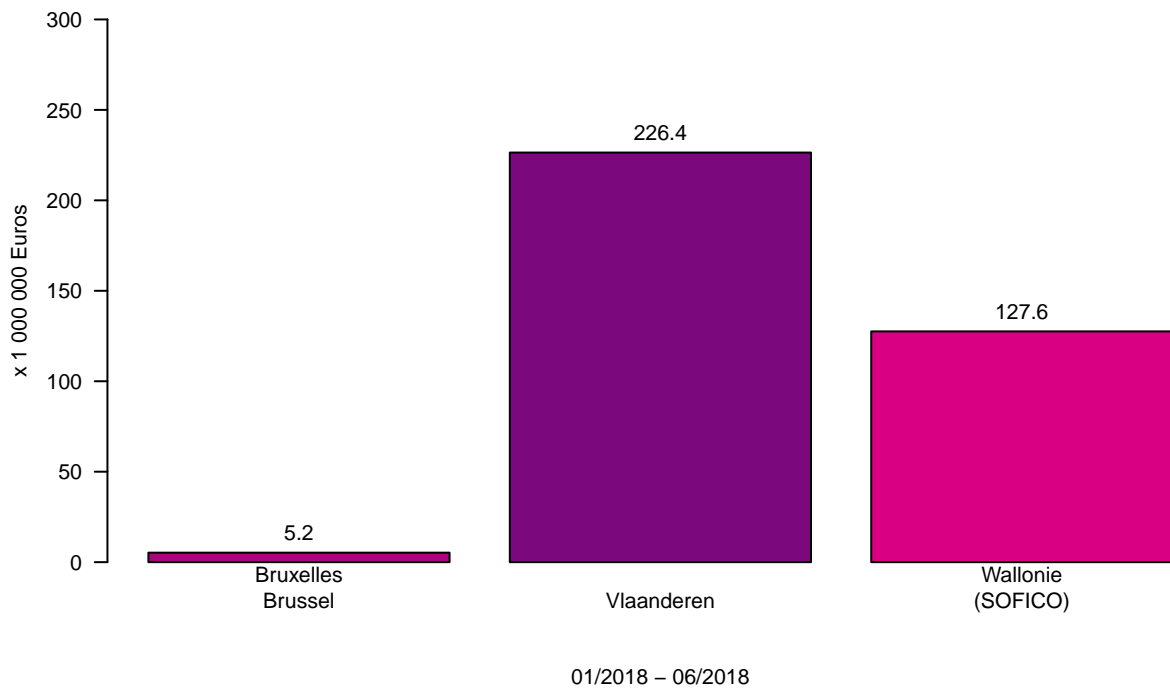

Tolheffing / Redevance

Tolheffing per Gewest – Januari tot Juni 2018
Prélèvement par Région – Janvier à Juin 2018

Prélèvement par mois – Janvier à Juin 2018
Tolheffing per maand – Januari tot Juni 2018

Tolheffing per maand en per Gewest – Januari tot Juni 2018
Prélèvement par mois et par Région – Janvier à Juin 2018