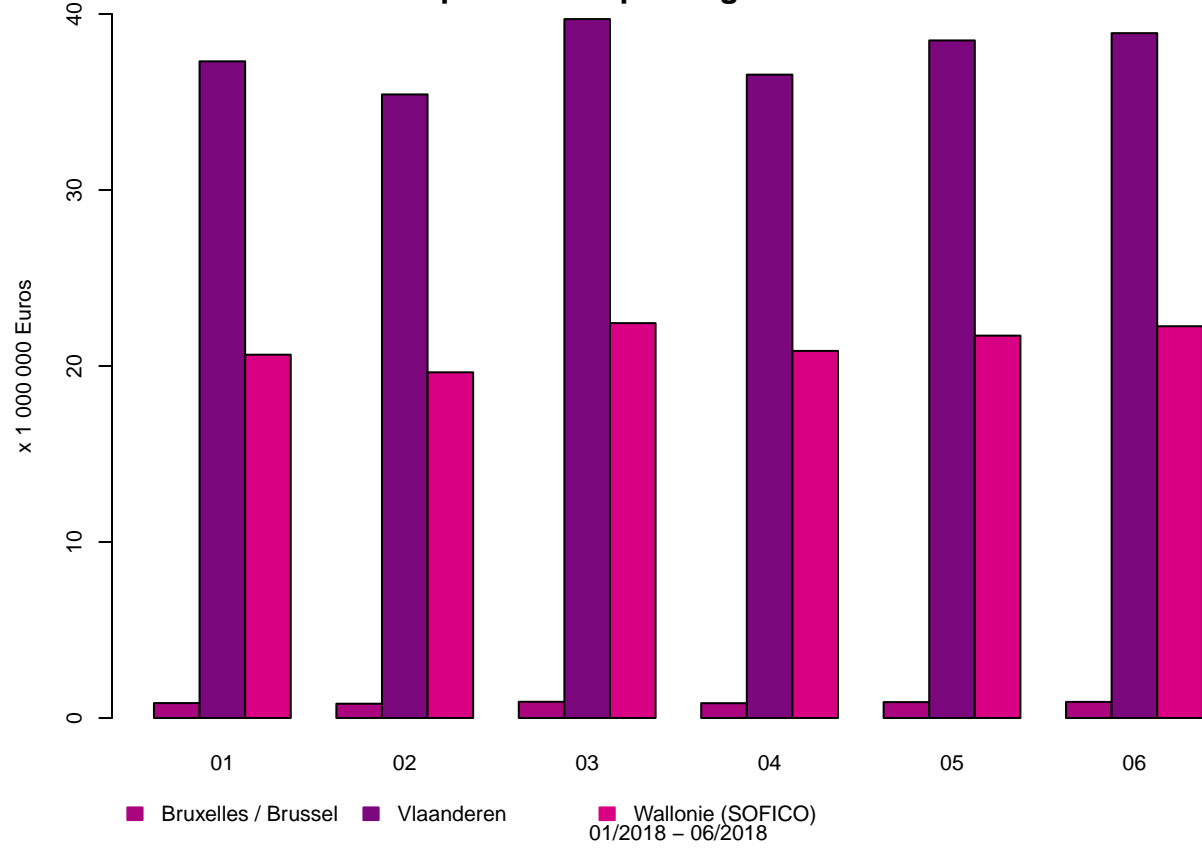

Tolheffing / Redevance

Tolheffing per Gewest – Januari tot Juni 2018
Prélèvement par Région – Janvier à Juin 2018

Prélèvement par mois – Janvier à Juin 2018
Tolheffing per maand – Januari tot Juni 2018

Tolheffing per maand en per Gewest – Januari tot Juni 2018
Prélèvement par mois et par Région – Janvier à Juin 2018