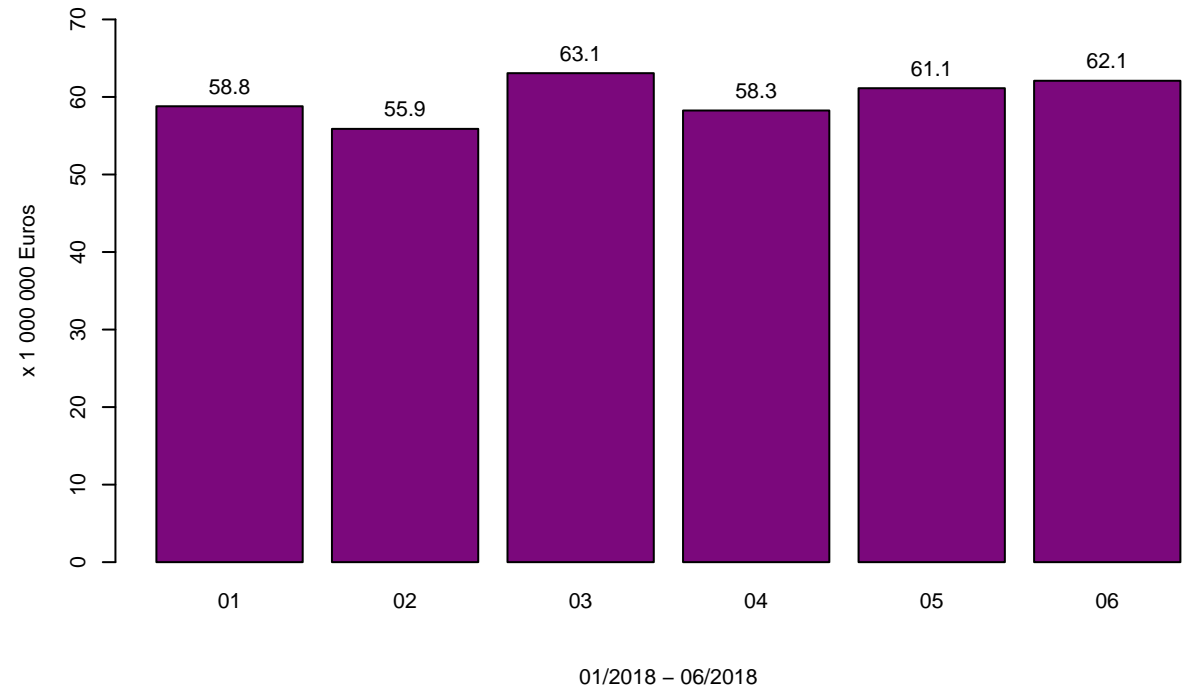

Tolheffing / Redevance

Tolheffing per Gewest – Januari tot Juni 2018
Prélèvement par Région – Janvier à Juin 2018

Prélèvement par mois – Janvier à Juin 2018
Tolheffing per maand – Januari tot Juni 2018

Tolheffing per maand en per Gewest – Januari tot Juni 2018
Prélèvement par mois et par Région – Janvier à Juin 2018

Prélèvement par pays d'immatriculation – Janvier à Juin 2018
Tolheffing per land van registratie – Januari tot Juni 2018

Tolheffing per MTM – Januari tot Juni 2018
Prélèvement par MMA – Janvier à Juin 2018