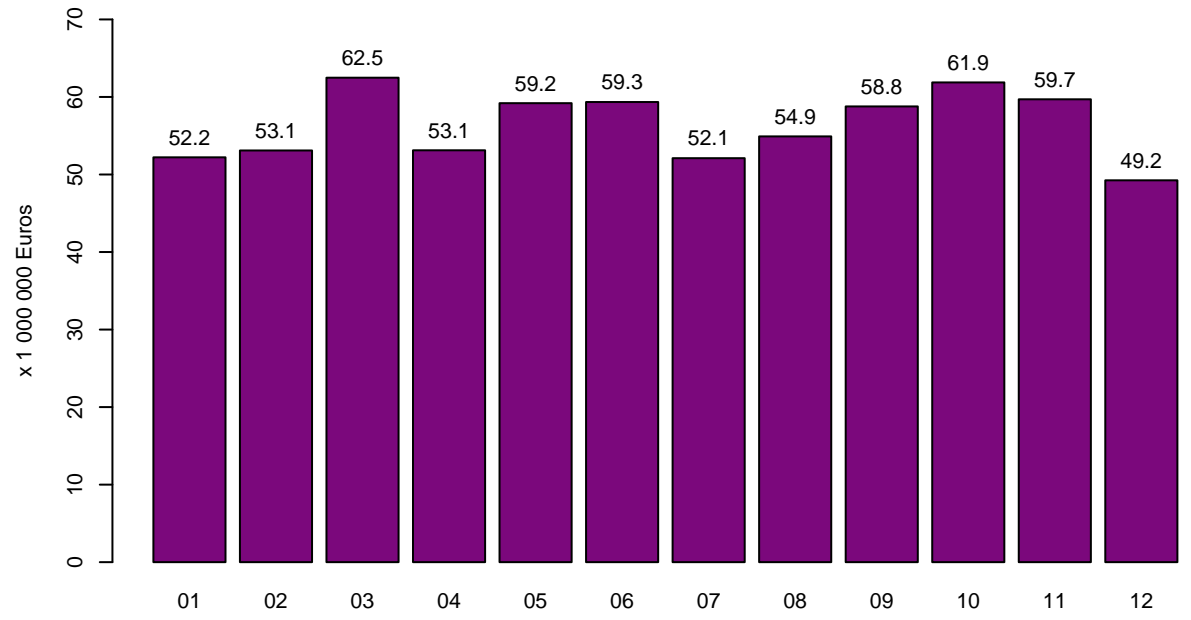

# Tolheffing / Redevance

**Tolheffing per Gewest – 2017**  
Prélèvement par Région – 2017

**Prélèvement par mois – 2017**  
Tolheffing per maand – 2017

**Tolheffing per maand en per Gewest – 2017**  
Prélèvement par mois et par Région – 2017

**Prélèvement par pays d'immatriculation – 2017**  
Tolheffing per land van registratie – 2017

**Tolheffing per MTM – 2017**  
Prélèvement par MMA – 2017

**Prélèvement par classe Euro – 2017**  
Tolheffing per Euroklasse – 2017