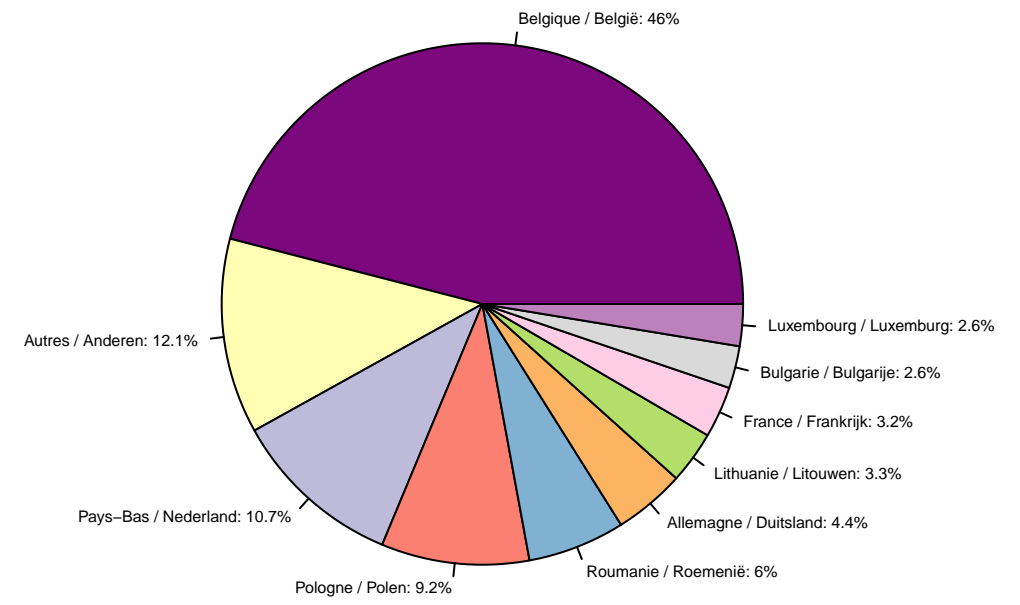

# Tolheffing / Redevance

**Tolheffing per Gewest – 2017**  
Prélèvement par Région – 2017

**Prélèvement par mois – 2017**  
Tolheffing per maand – 2017

**Tolheffing per maand en per Gewest – 2017**  
Prélèvement par mois et par Région – 2017

**Prélèvement par pays d'immatriculation – 2017**  
Tolheffing per land van registratie – 2017

**Tolheffing per MTM – 2017**  
Prélèvement par MMA – 2017

**Prélèvement par classe Euro – 2017**  
Tolheffing per Euroklasse – 2017