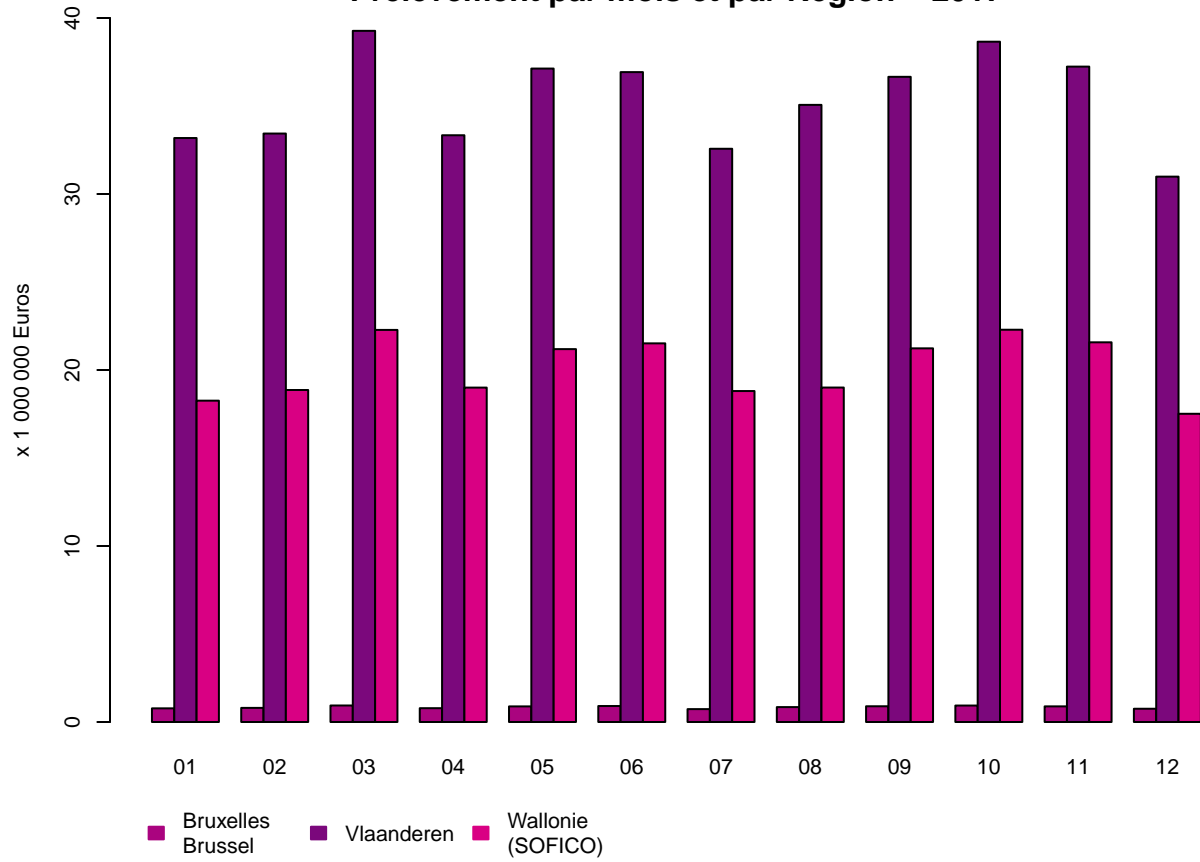

# Tolheffing / Redevance

**Tolheffing per Gewest – 2017**  
Prélèvement par Région – 2017

**Prélèvement par mois – 2017**  
Tolheffing per maand – 2017

**Tolheffing per maand en per Gewest – 2017**  
Prélèvement par mois et par Région – 2017

**Prélèvement par pays d'immatriculation – 2017**  
Tolheffing per land van registratie – 2017

**Tolheffing per MTM – 2017**  
Prélèvement par MMA – 2017

**Prélèvement par classe Euro – 2017**  
Tolheffing per Euroklasse – 2017